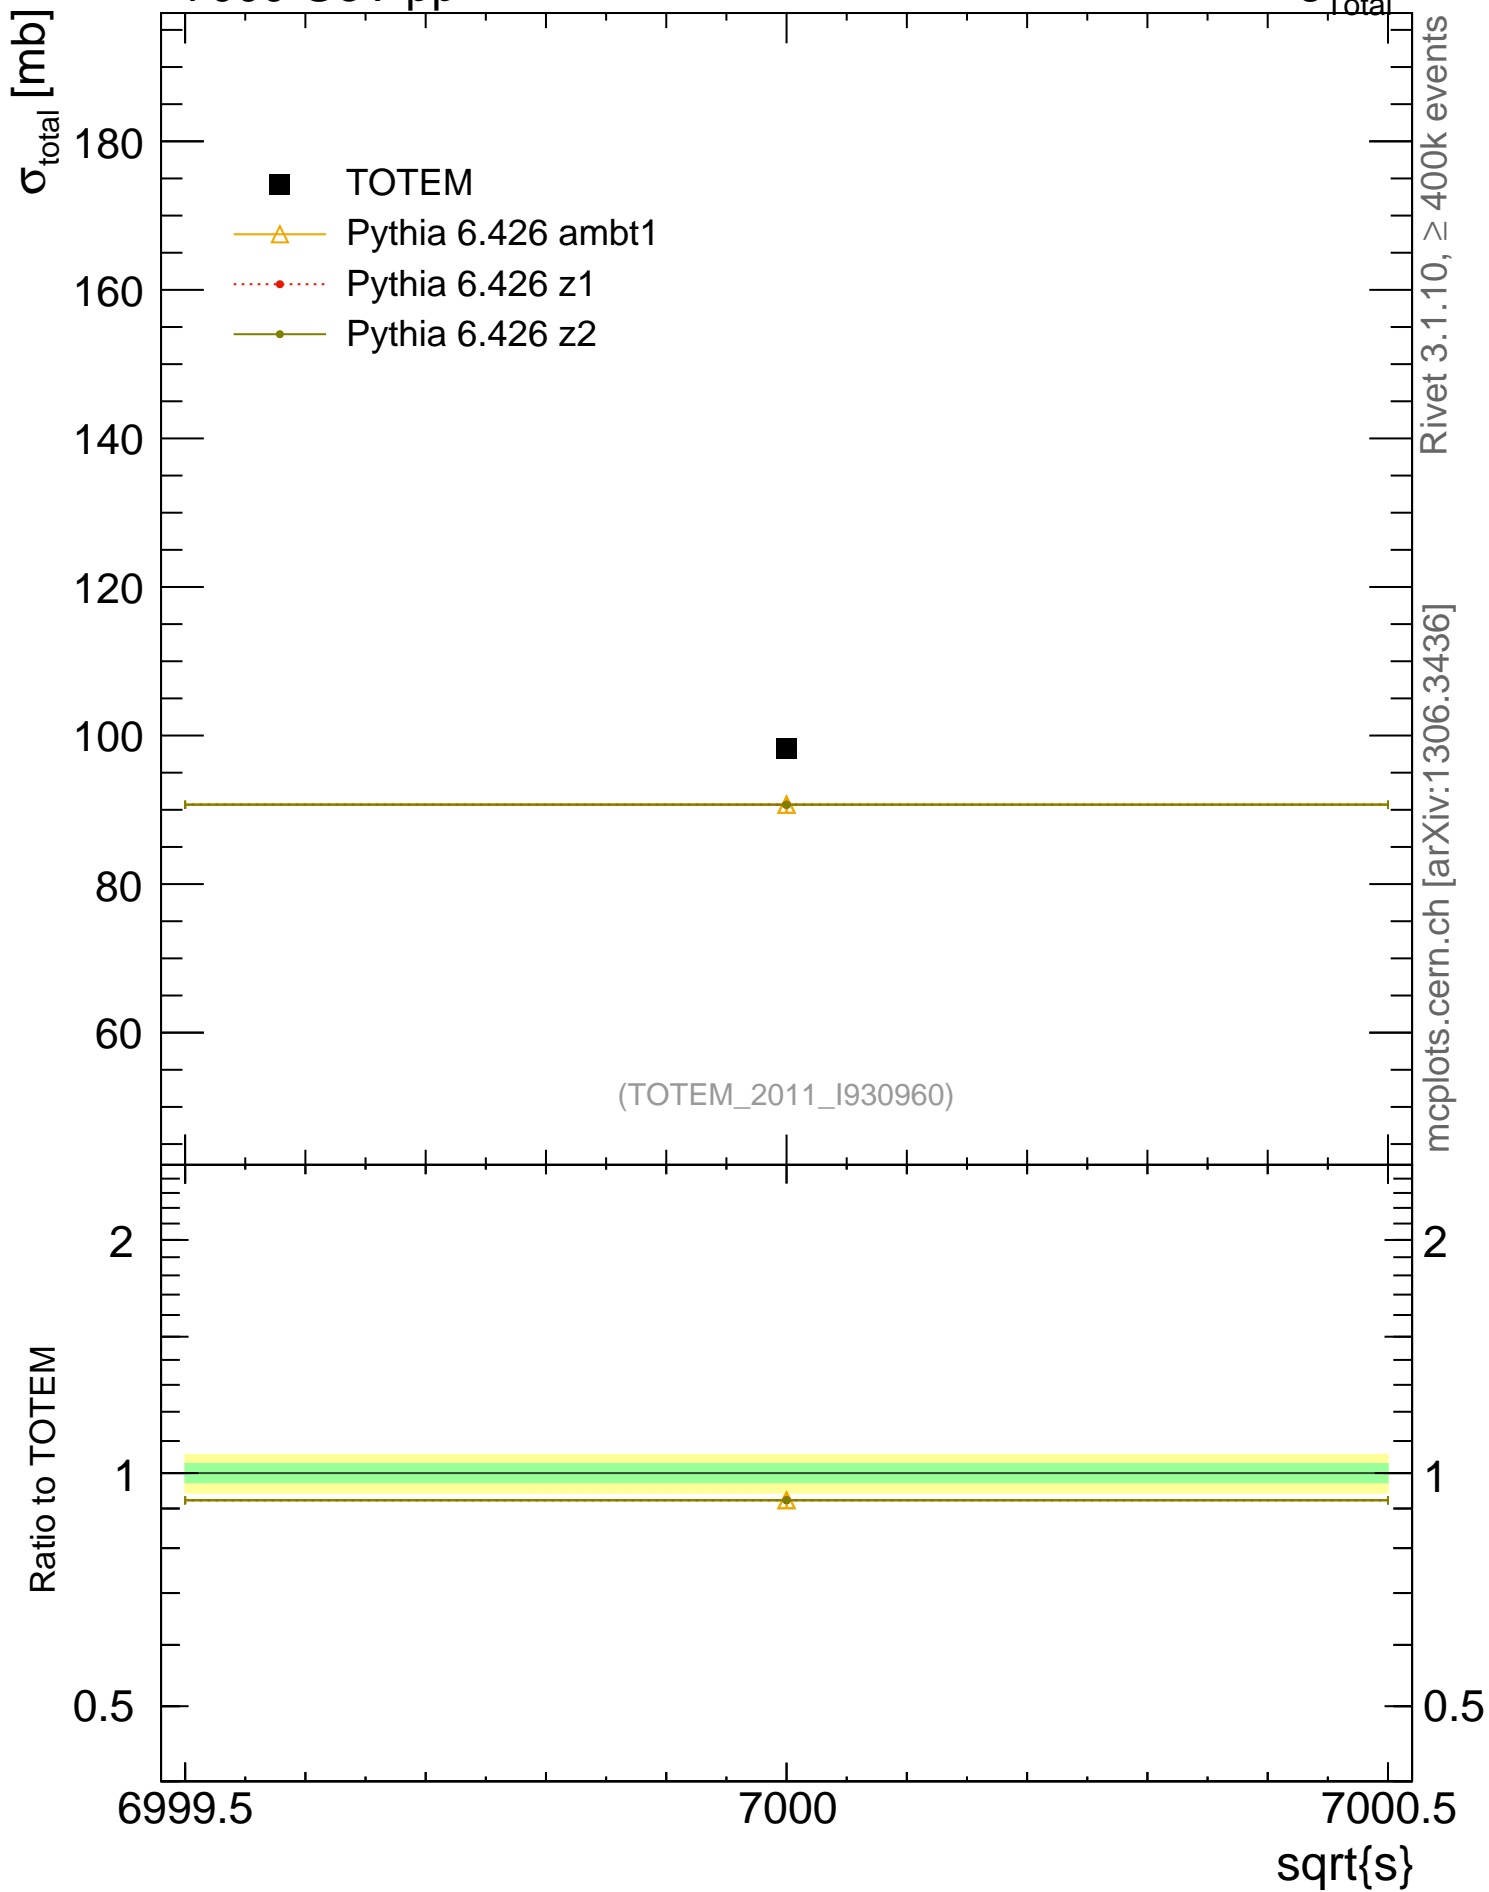

7000 GeV pp

σ_{Total}

Rivet 3.1.10, $\geq 400k$ events
mcplots.cern.ch [arXiv:1306.3436]