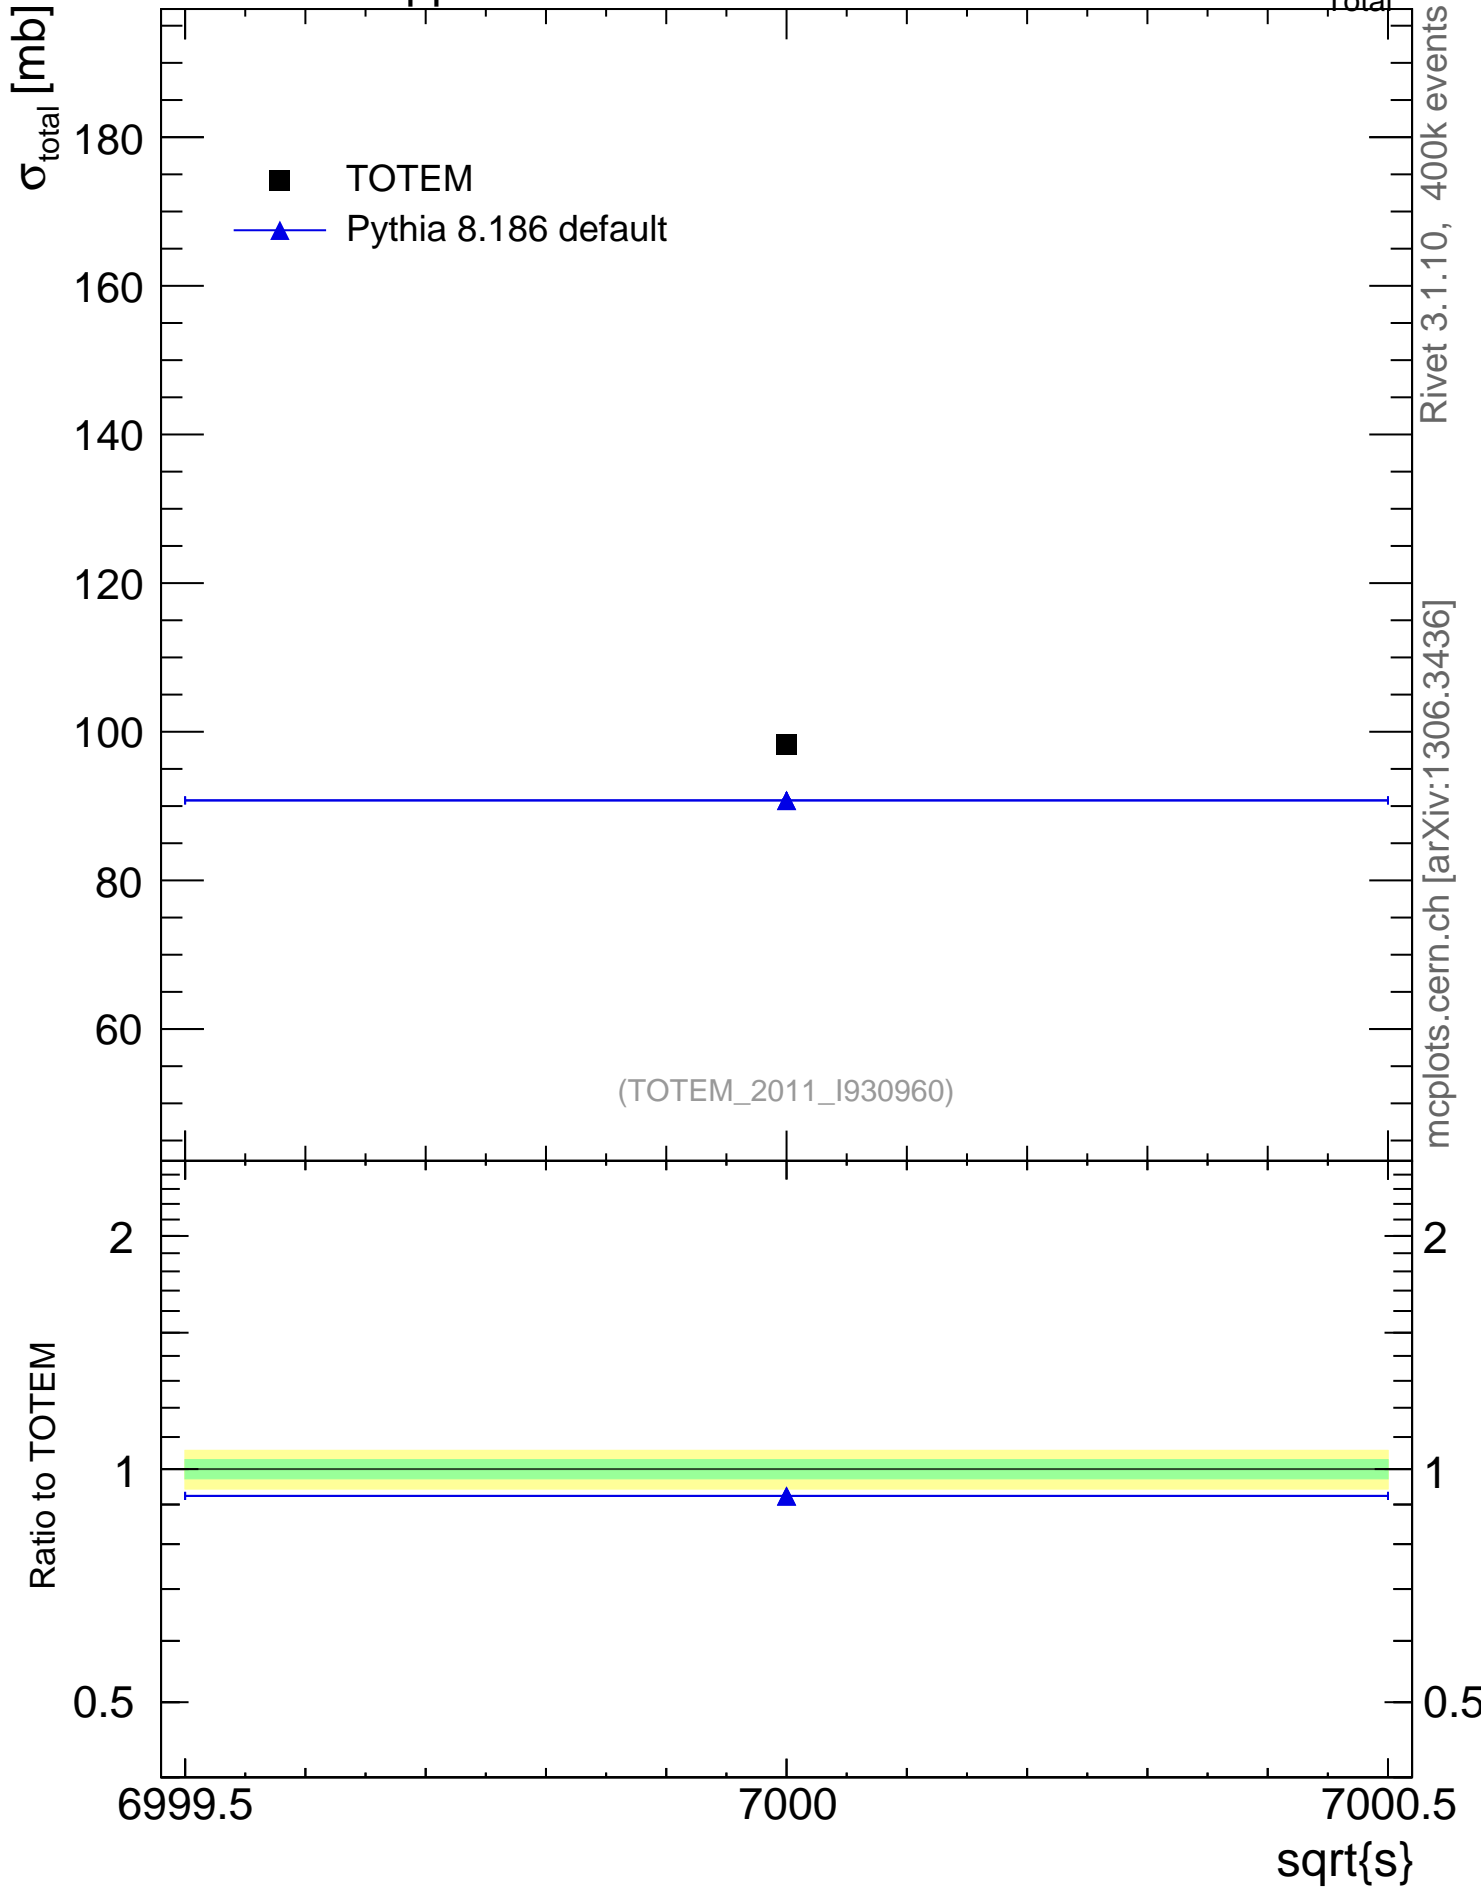

7000 GeV pp

σ_{Total}

■ TOTEM
▲ Pythia 8.186 default

(TOTEM_2011_I930960)

σ_{Total}
Rivet 3.1.10, 400k events
mcplots.cern.ch [arXiv:1306.3436]

Ratio to TOTEM

\sqrt{s}