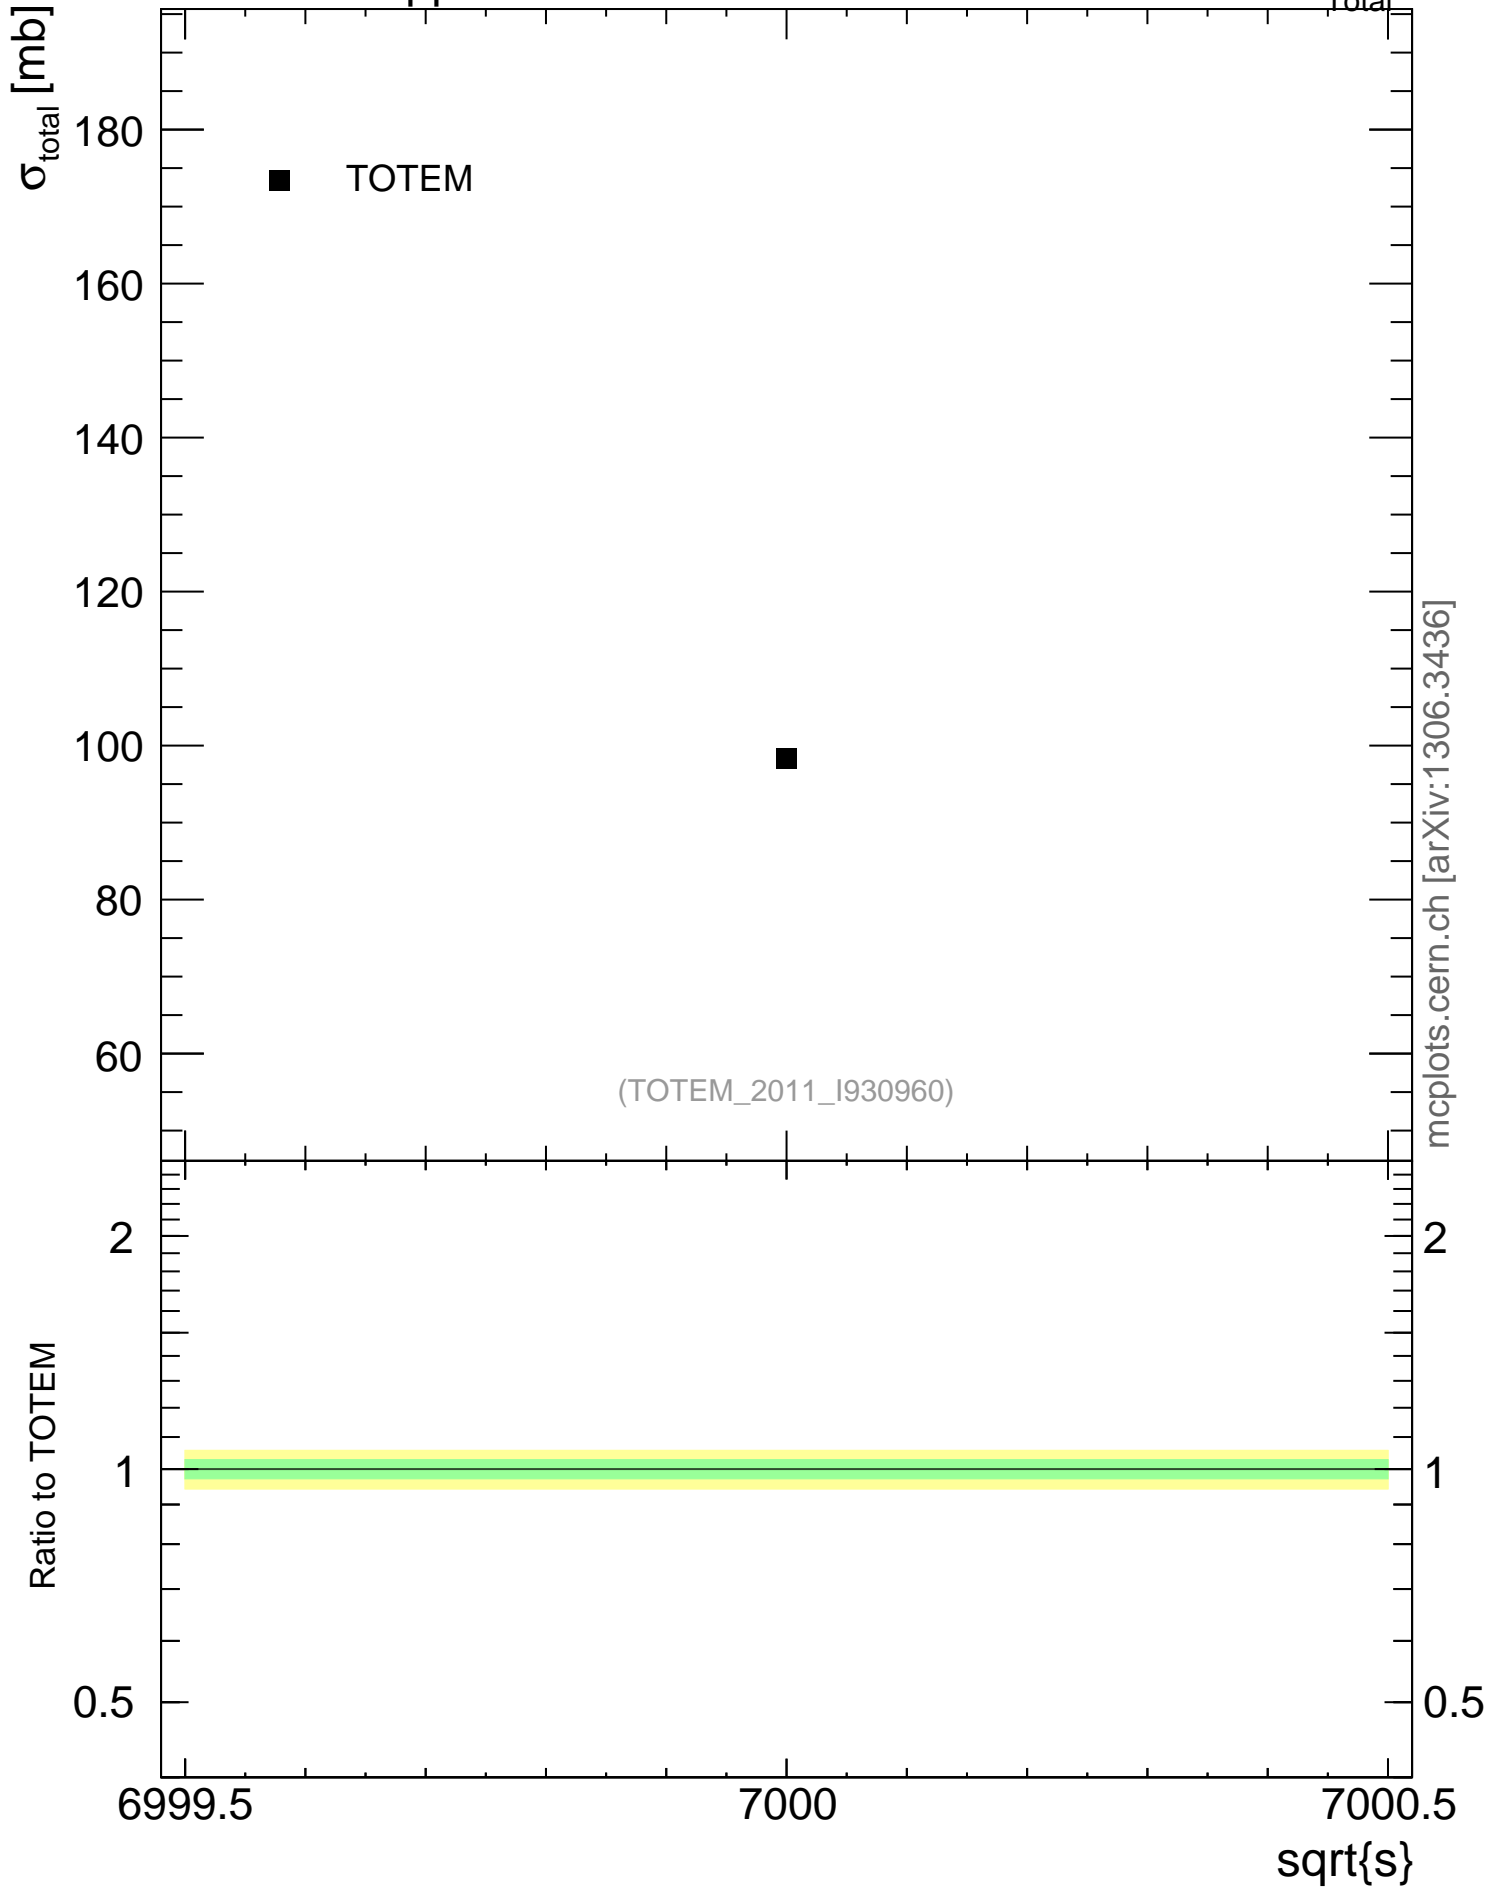

7000 GeV pp

σ_{Total}

■ TOTEM

(TOTEM_2011_I930960)

mcplots.cern.ch [arXiv:1306.3436]