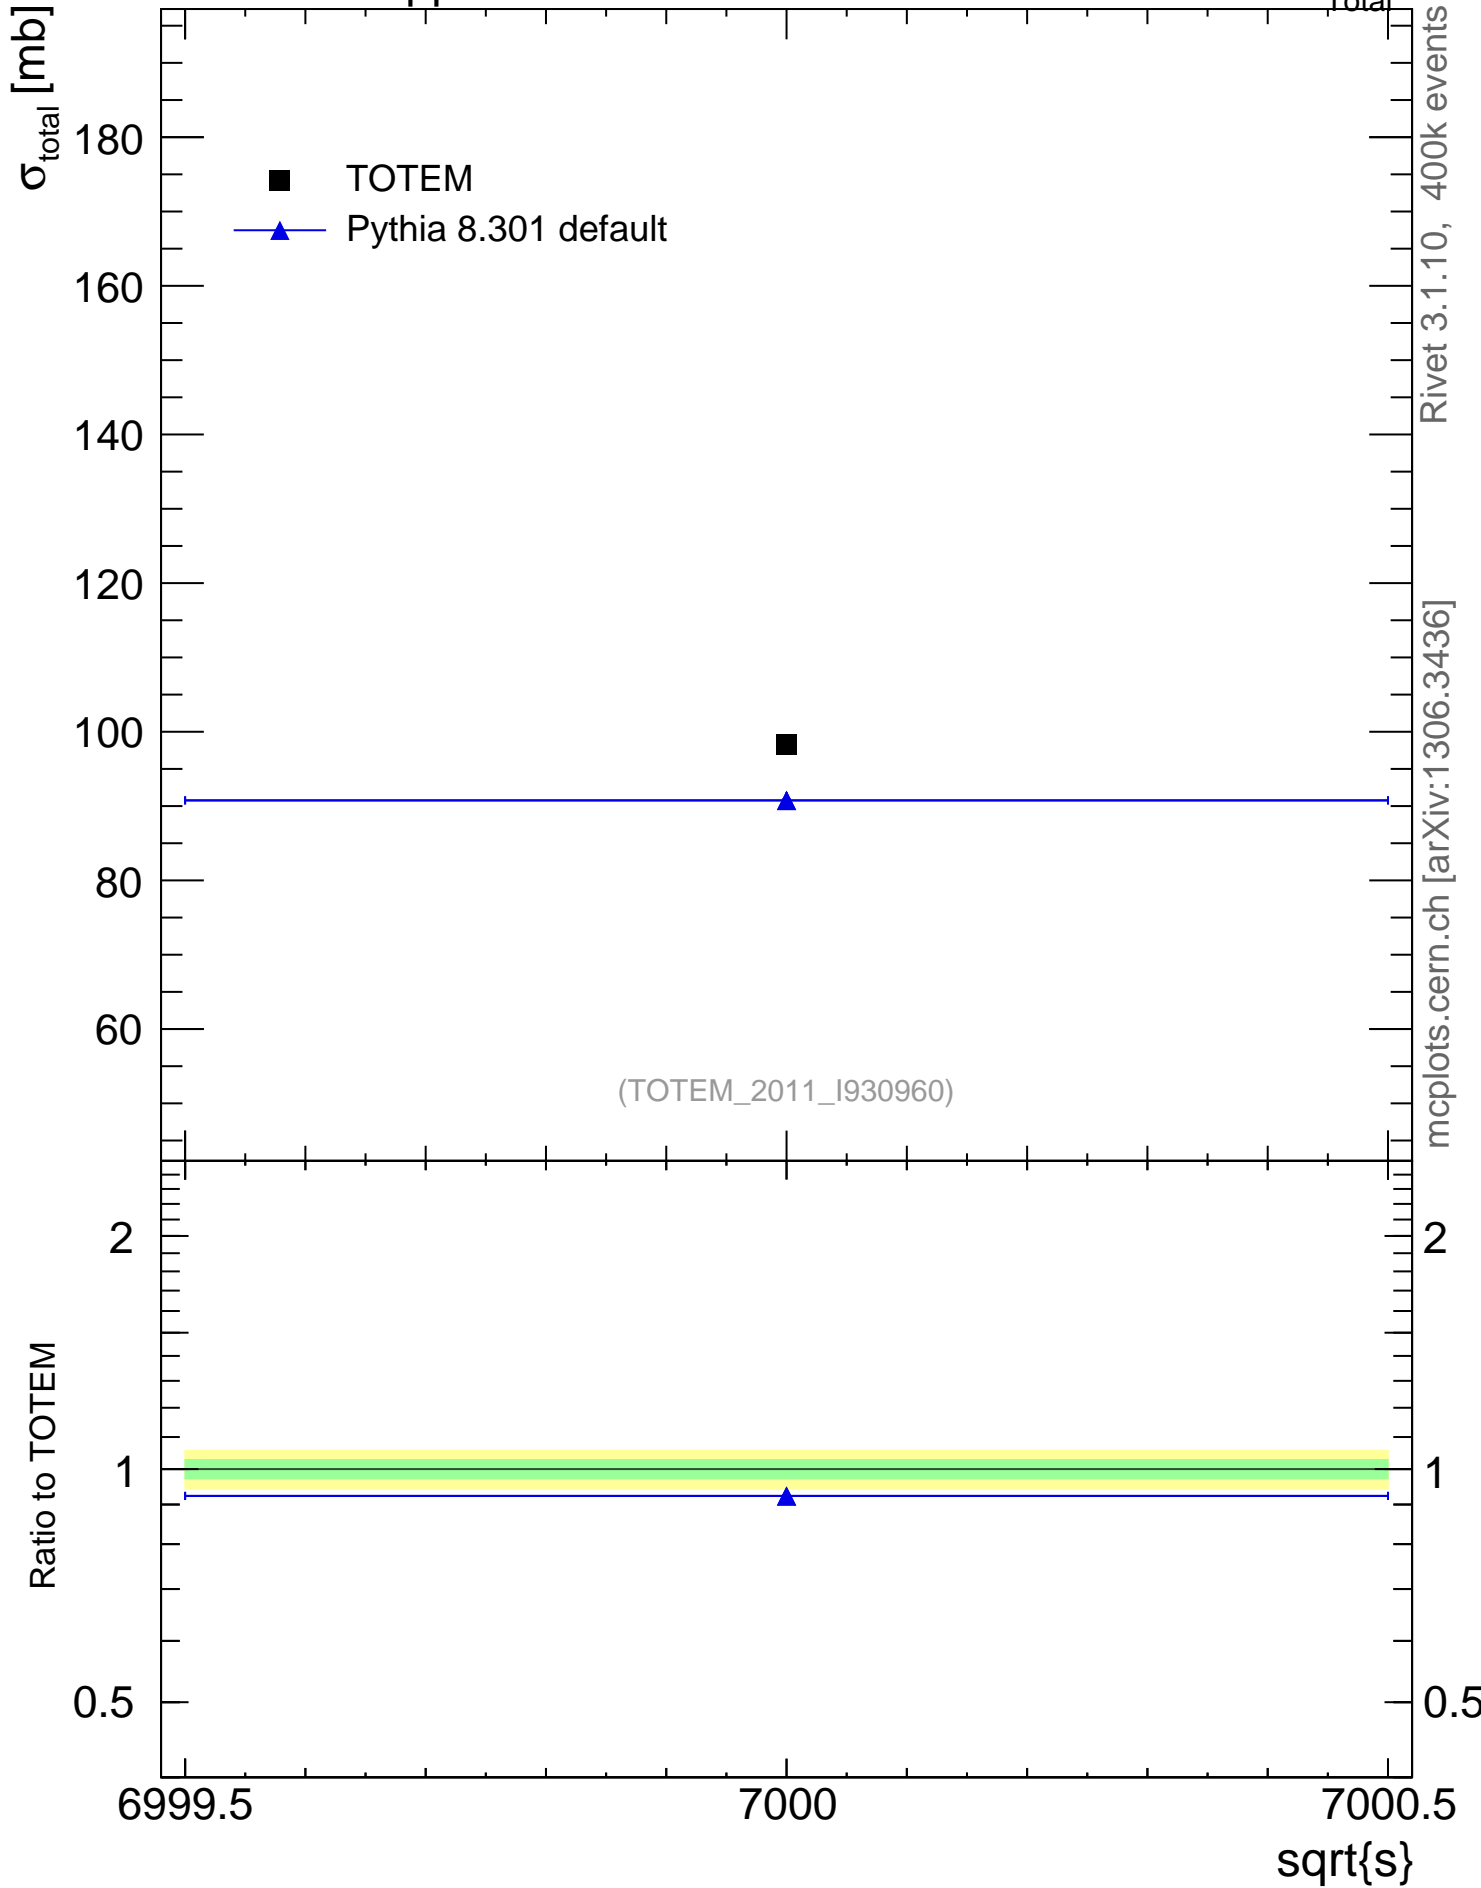

7000 GeV pp

$\sigma_{\text{Total}}$

■ TOTEM  
▲ Pythia 8.301 default

(TOTEM\_2011\_I930960)

$\sigma_{\text{Total}}$   
Rivet 3.1.10, 400k events  
mcplots.cern.ch [arXiv:1306.3436]

Ratio to TOTEM

$\sqrt{s}$