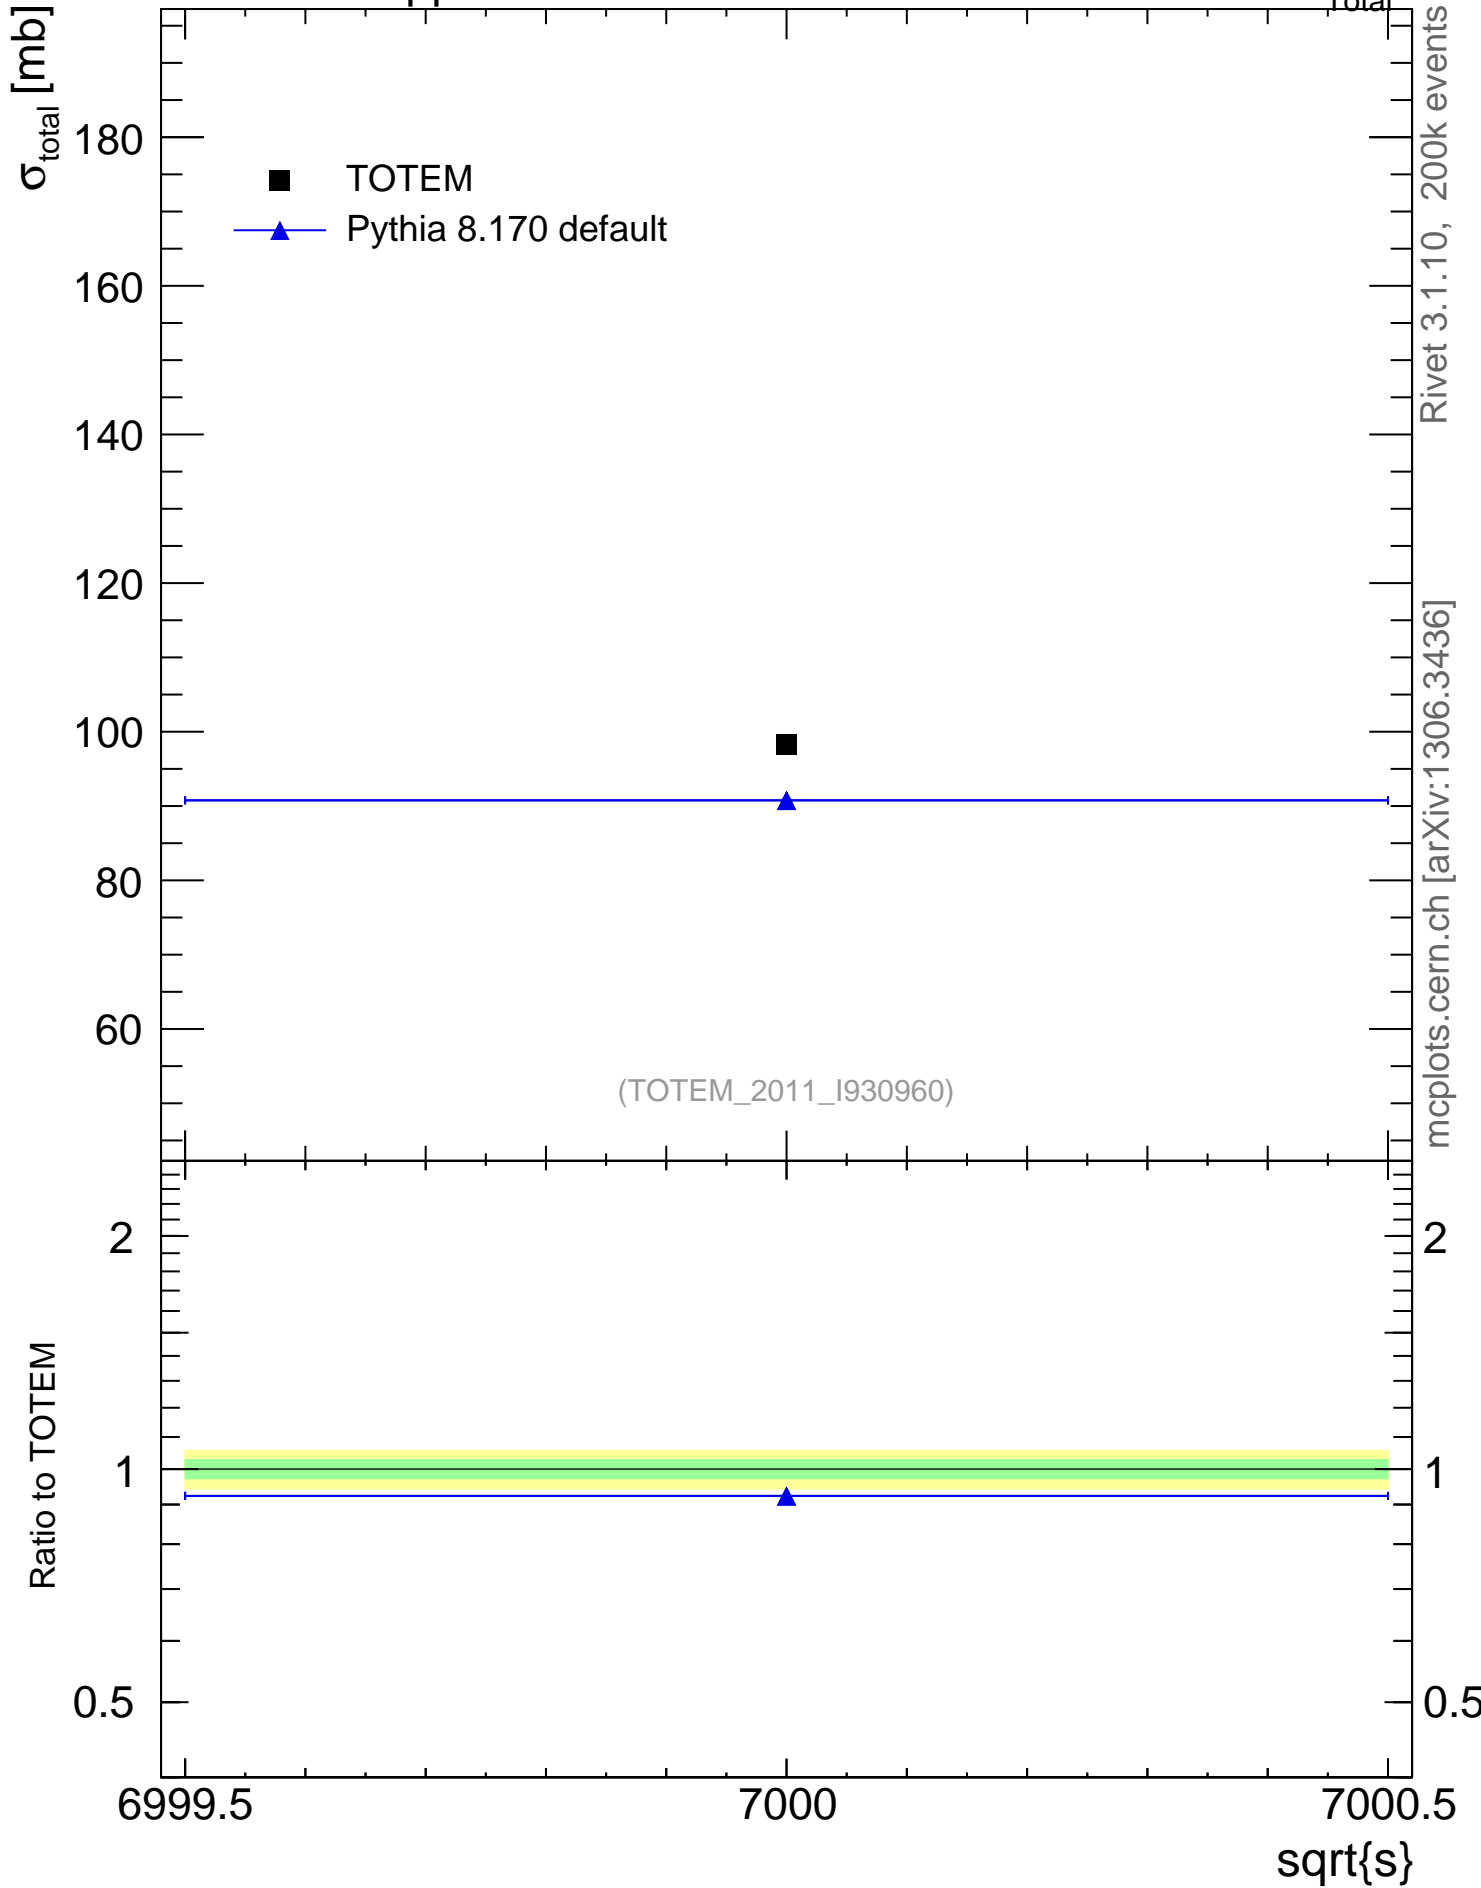

7000 GeV pp

$\sigma_{\text{Total}}$

■ TOTEM  
▲ Pythia 8.170 default

(TOTEM\_2011\_I930960)

mcplots.cern.ch [arXiv:1306.3436]

Rivet 3.1.10, 200k events