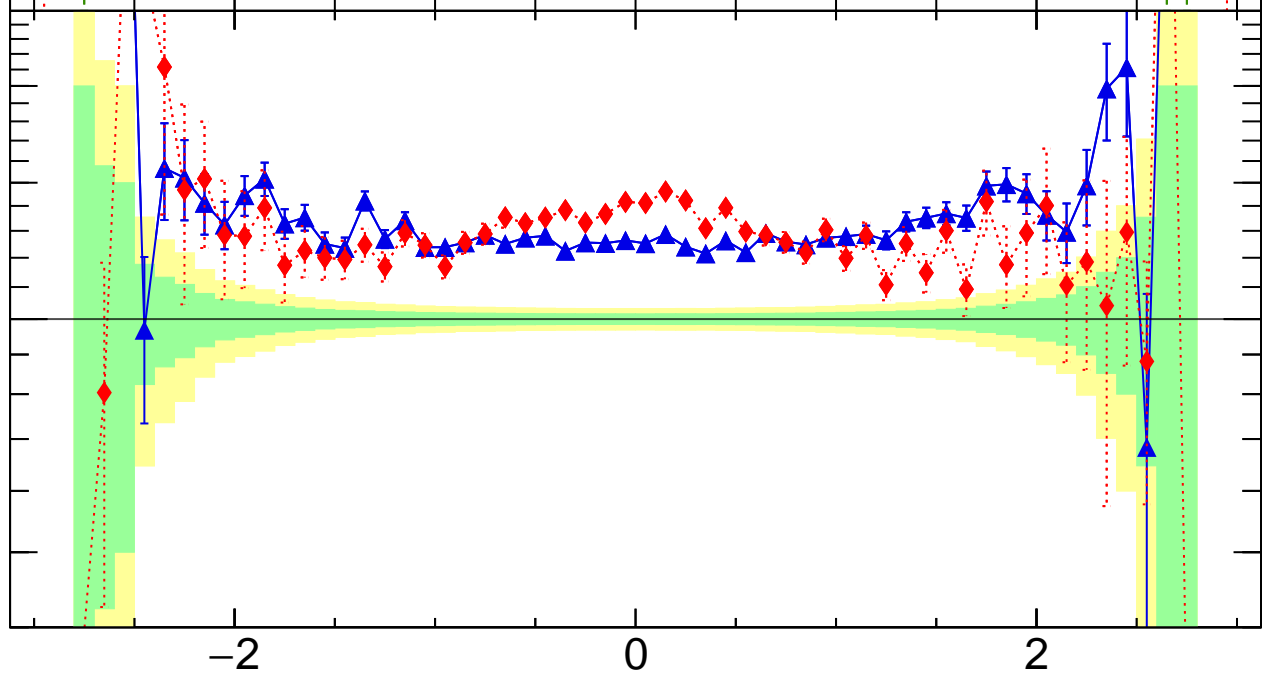

7000 GeV pp

Top (parton level)

y (ttbar)

- Herwig 7.2.1 default
- Pythia 8.230 default
- Sherpa 2.2.9 default

Rivet 4.1.0, \approx 100k events
mcplots.cern.ch [arXiv:1306.3436]

(MC_FBA_TTBAR)

Ratio to Herwig 7.2.1 default

10^4
 10^3
 10^2
 10
 1
 10^{-1}
 10^{-2}
 10^{-3}
 10^{-4}
 10^{-5}
 10^{-6}
 10^{-7}
 10^{-8}
 10^{-9}
 10^{-10}
 10^{-11}

2
1
0.5