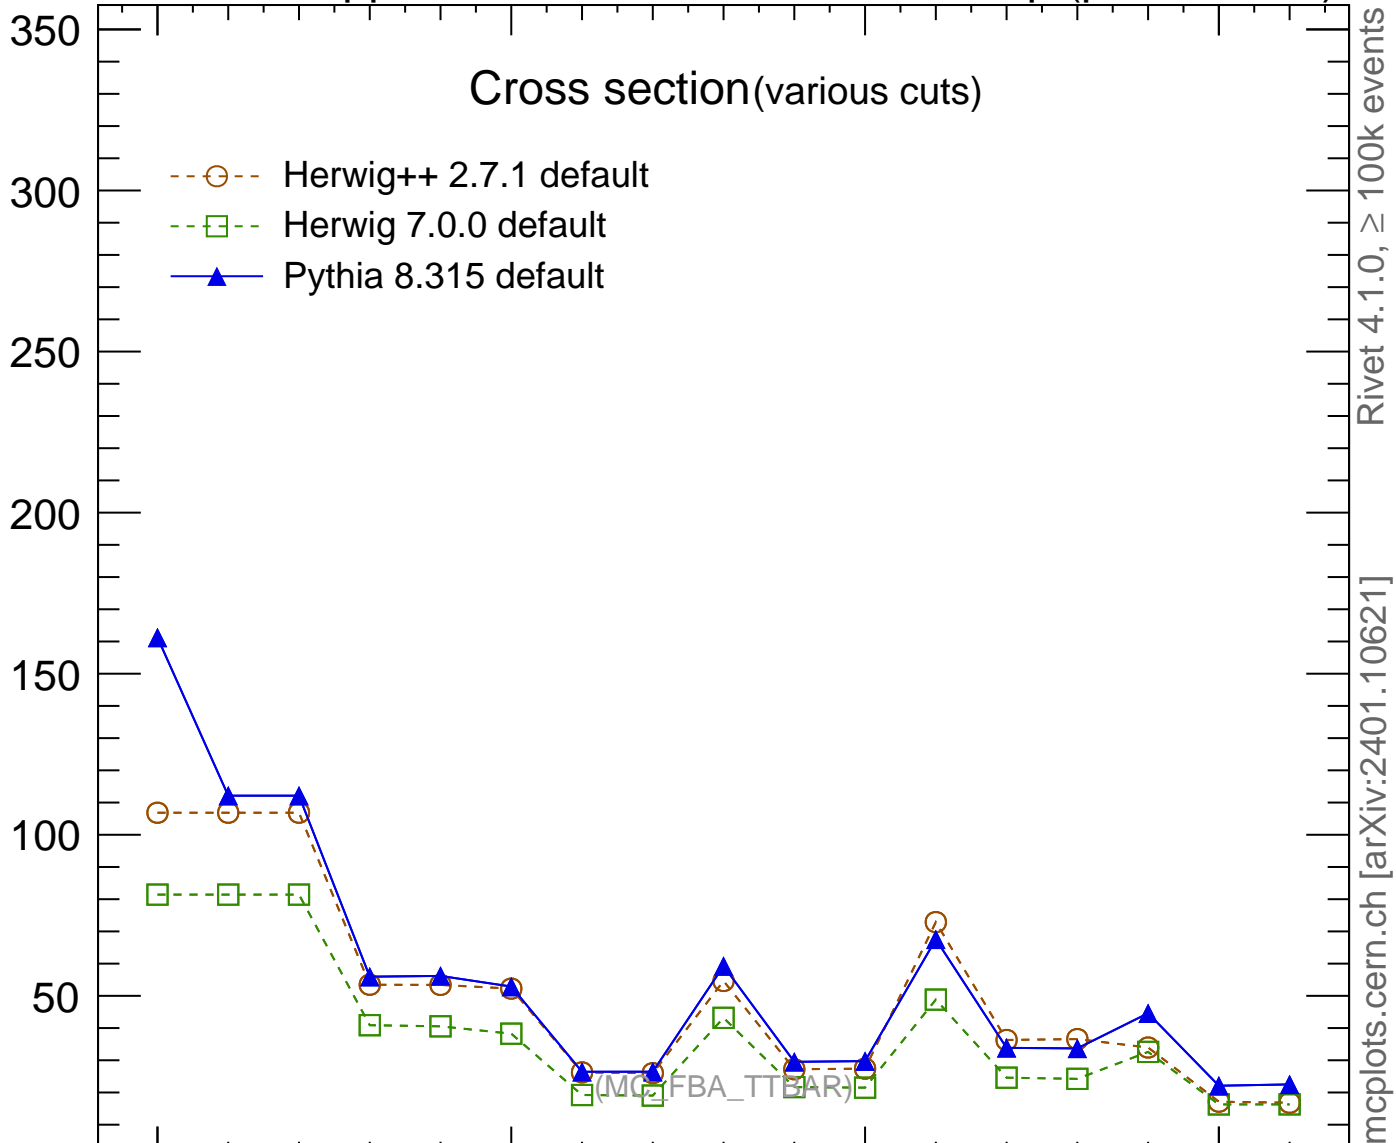

7000 GeV pp

Top (parton level)

Cross section (various cuts)

- Herwig++ 2.7.1 default
- Herwig 7.0.0 default
- ▲--- Pythia 8.315 default

Ratio to Herwig++ 2.7.1 default

Rivet 4.1.0, ≥ 100k events

mcplots.cern.ch [arXiv:2401.10621]