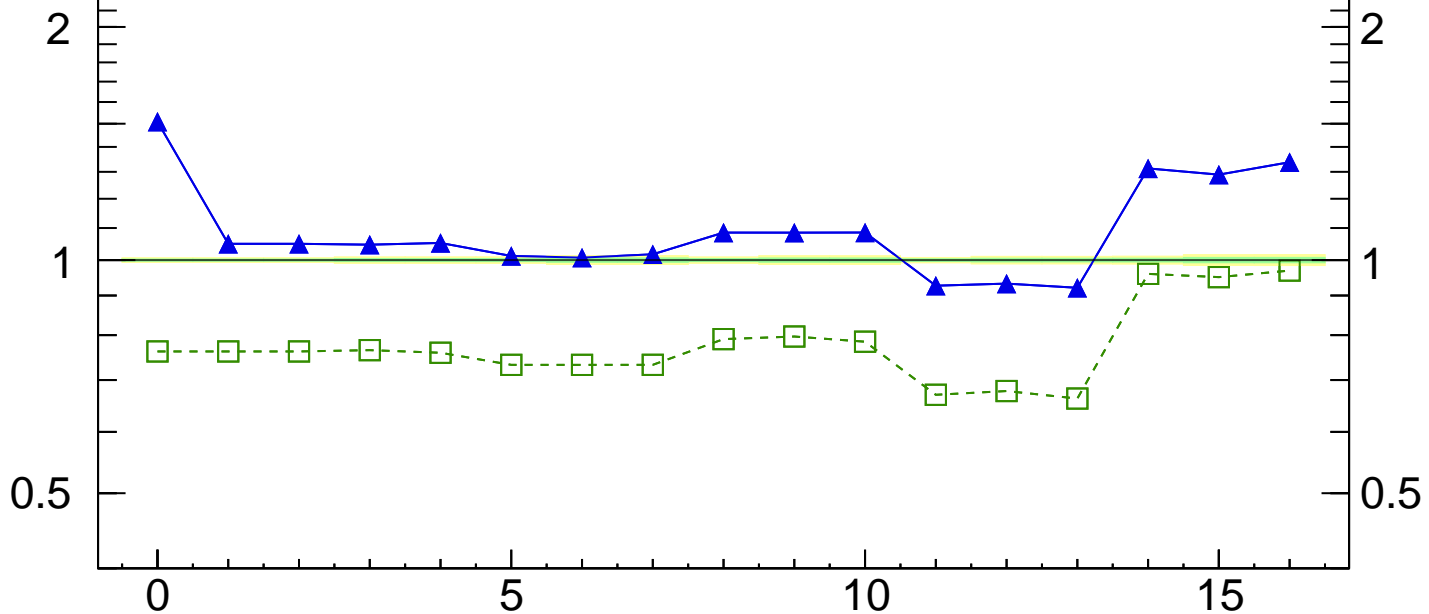

7000 GeV pp

Top (parton level)

Cross section (various cuts)

- Herwig++ 2.7.1 default
- Herwig 7.0.0 default
- ▲--- Pythia 8.315 default

Ratio to Herwig++ 2.7.1 default

Rivet 4.1.0, ≥ 100k events

mcplots.cern.ch [arXiv:2401.10621]