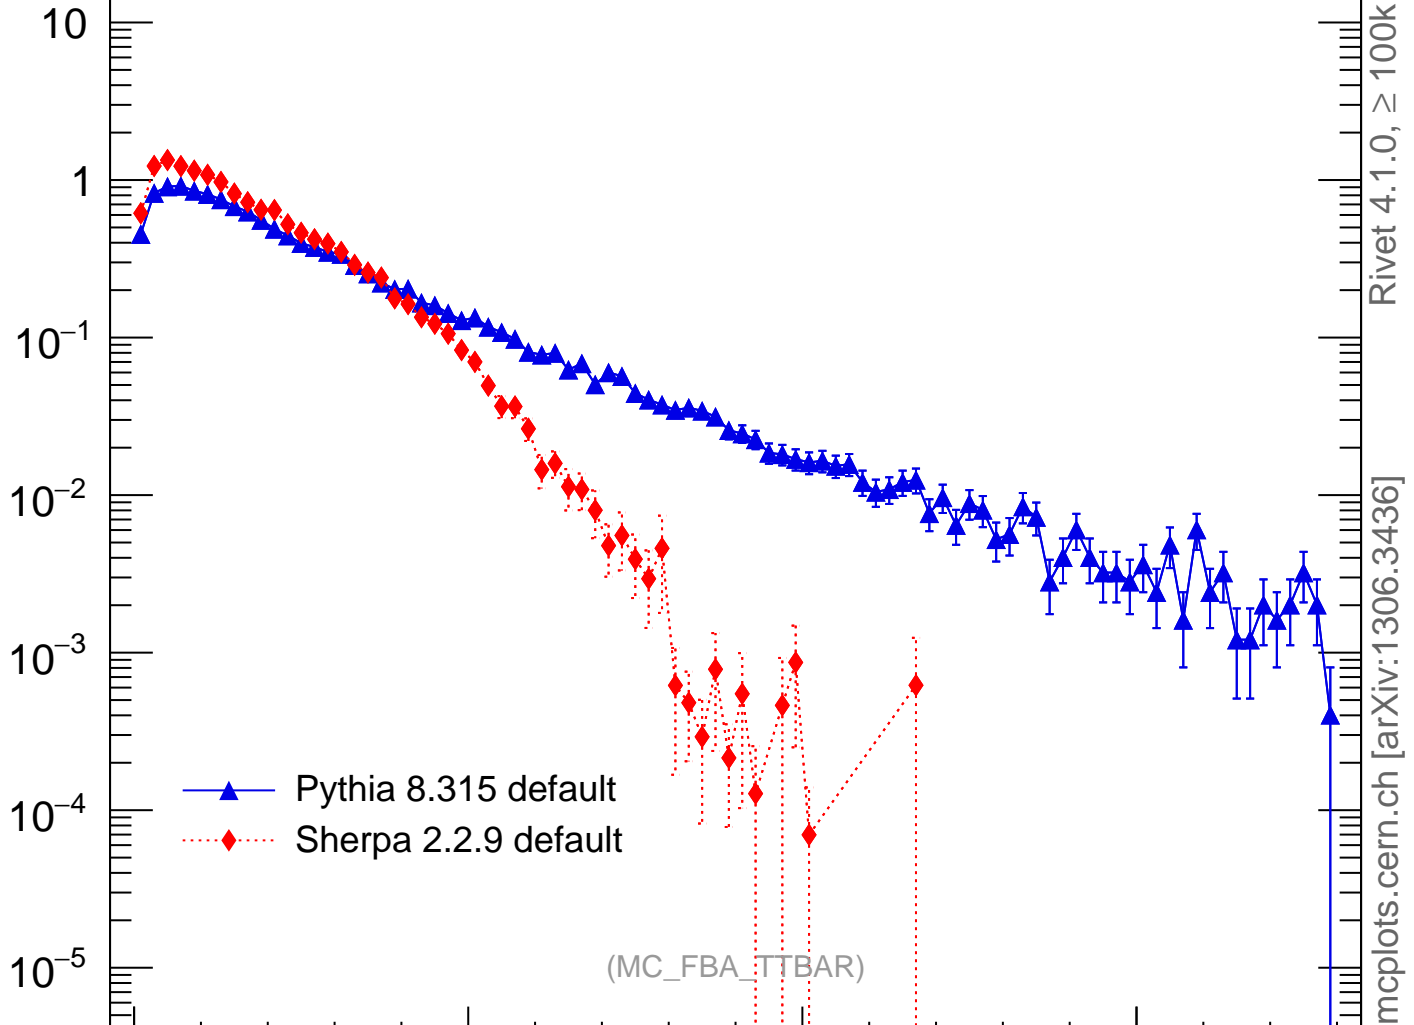

pT (ttbar) (Mtt < 450)

Ratio to Pythia 8.315 default

Rivet 4.1.0, ≥ 100k events

mcplots.cern.ch [arXiv:1306.3436]