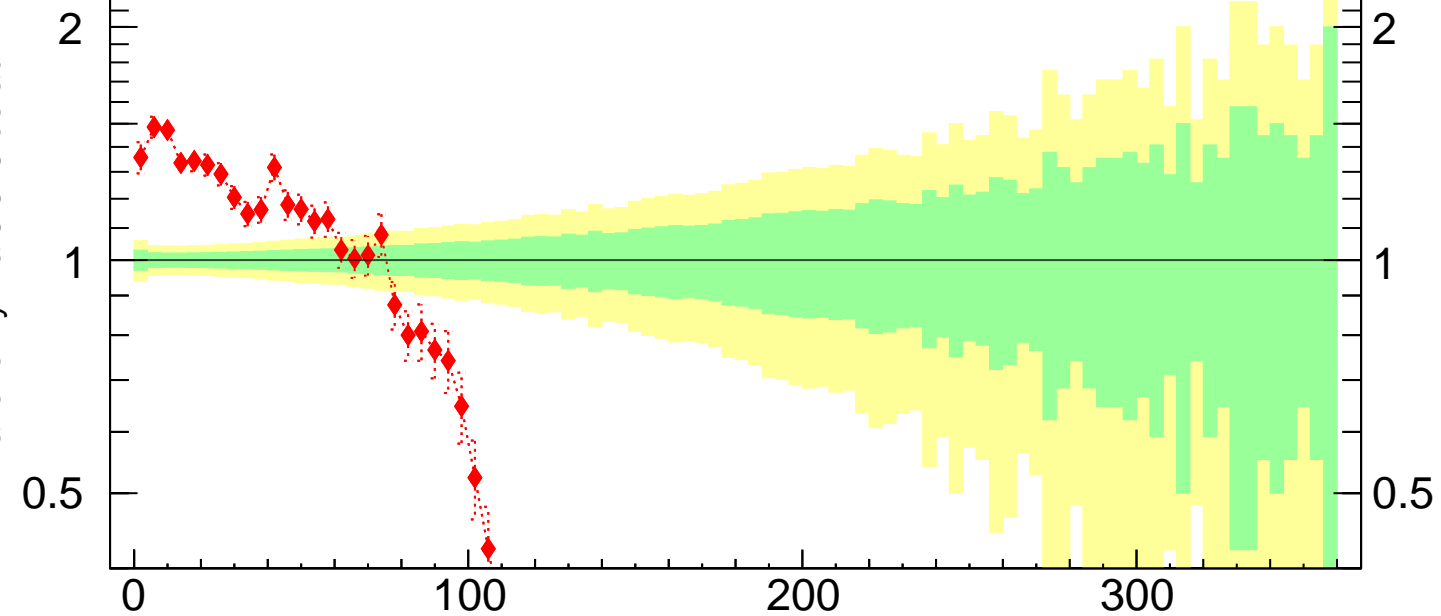

pT (ttbar) (Mtt < 450)

Ratio to Pythia 8.315 default

Rivet 4.1.0, ≥ 100k events

mcplots.cern.ch [arXiv:1306.3436]