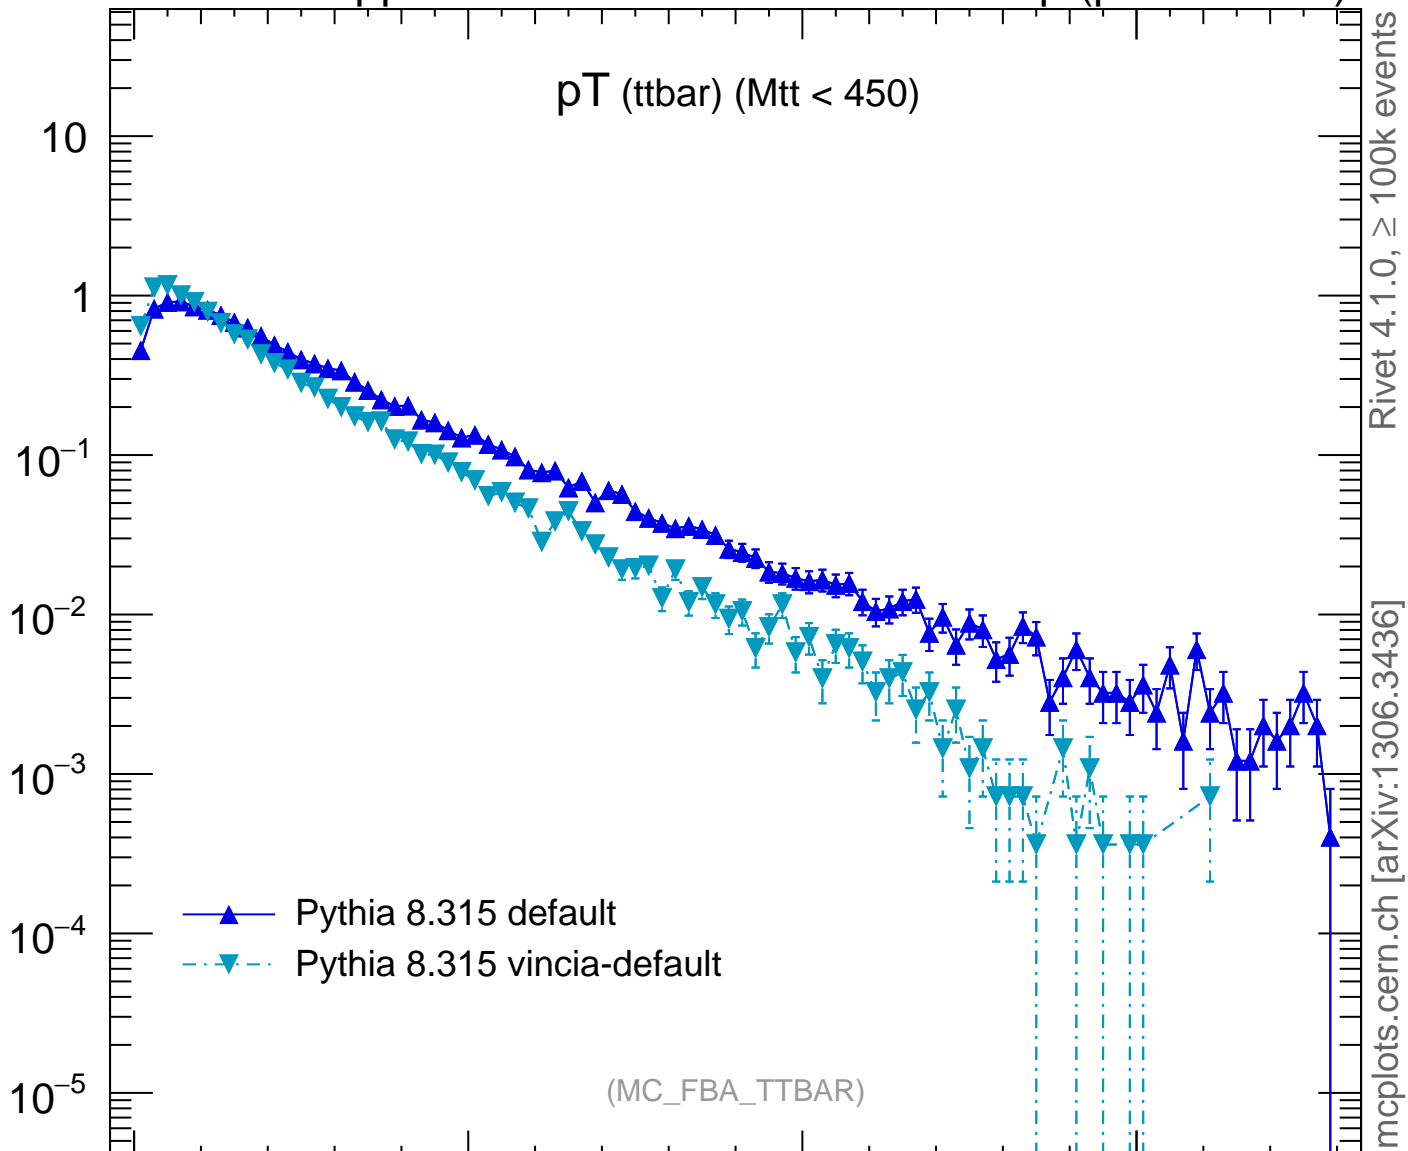

7000 GeV pp

Top (parton level)

p_T (ttbar) ($M_{tt} < 450$)

Rivet 4.1.0, $\geq 100k$ events
mcplots.cern.ch [arXiv:1306.3436]