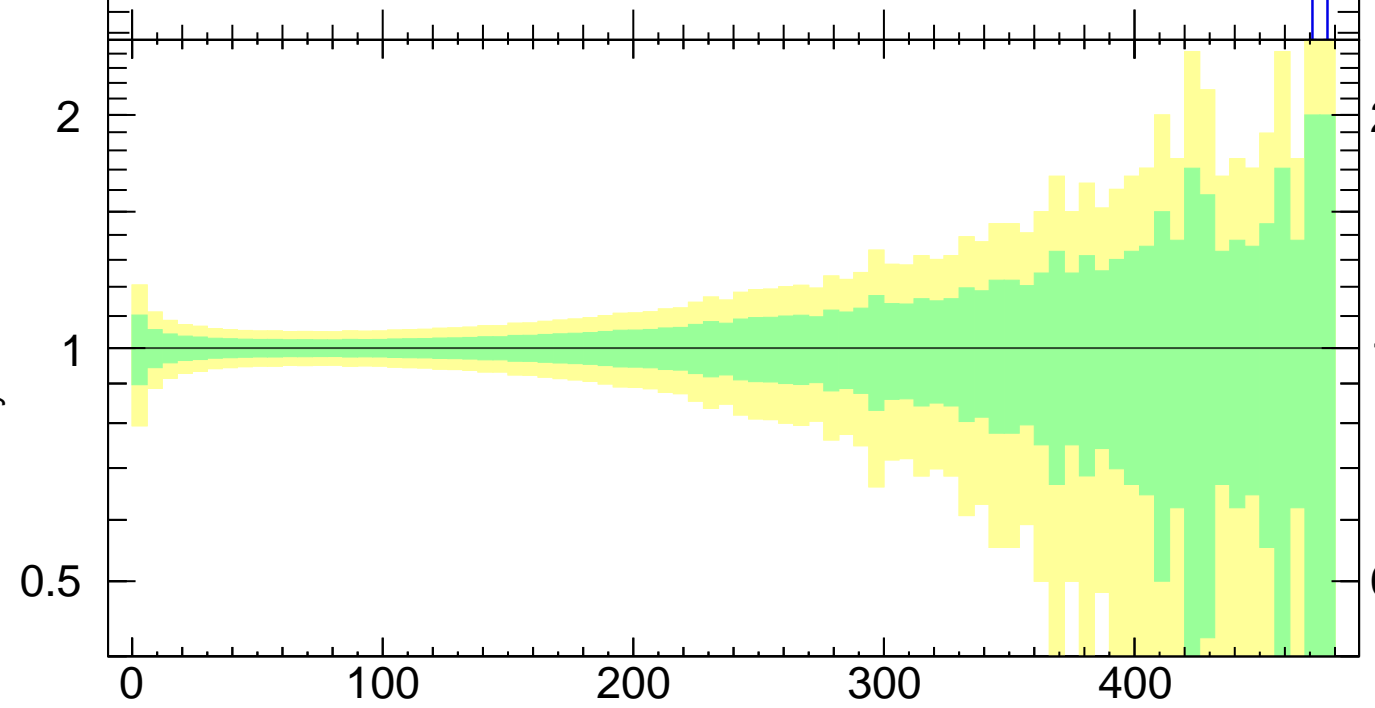

7000 GeV pp

Top (parton level)

p_T (top) ($p_{Ttt} < 50$)

Rivet 4.1.0, 100k events

mcplots.cern.ch [arXiv:1306.3436]

▲ Pythia 8.186 default

(MC_FBA_TTBAR)

Ratio to Pythia 8.186 default