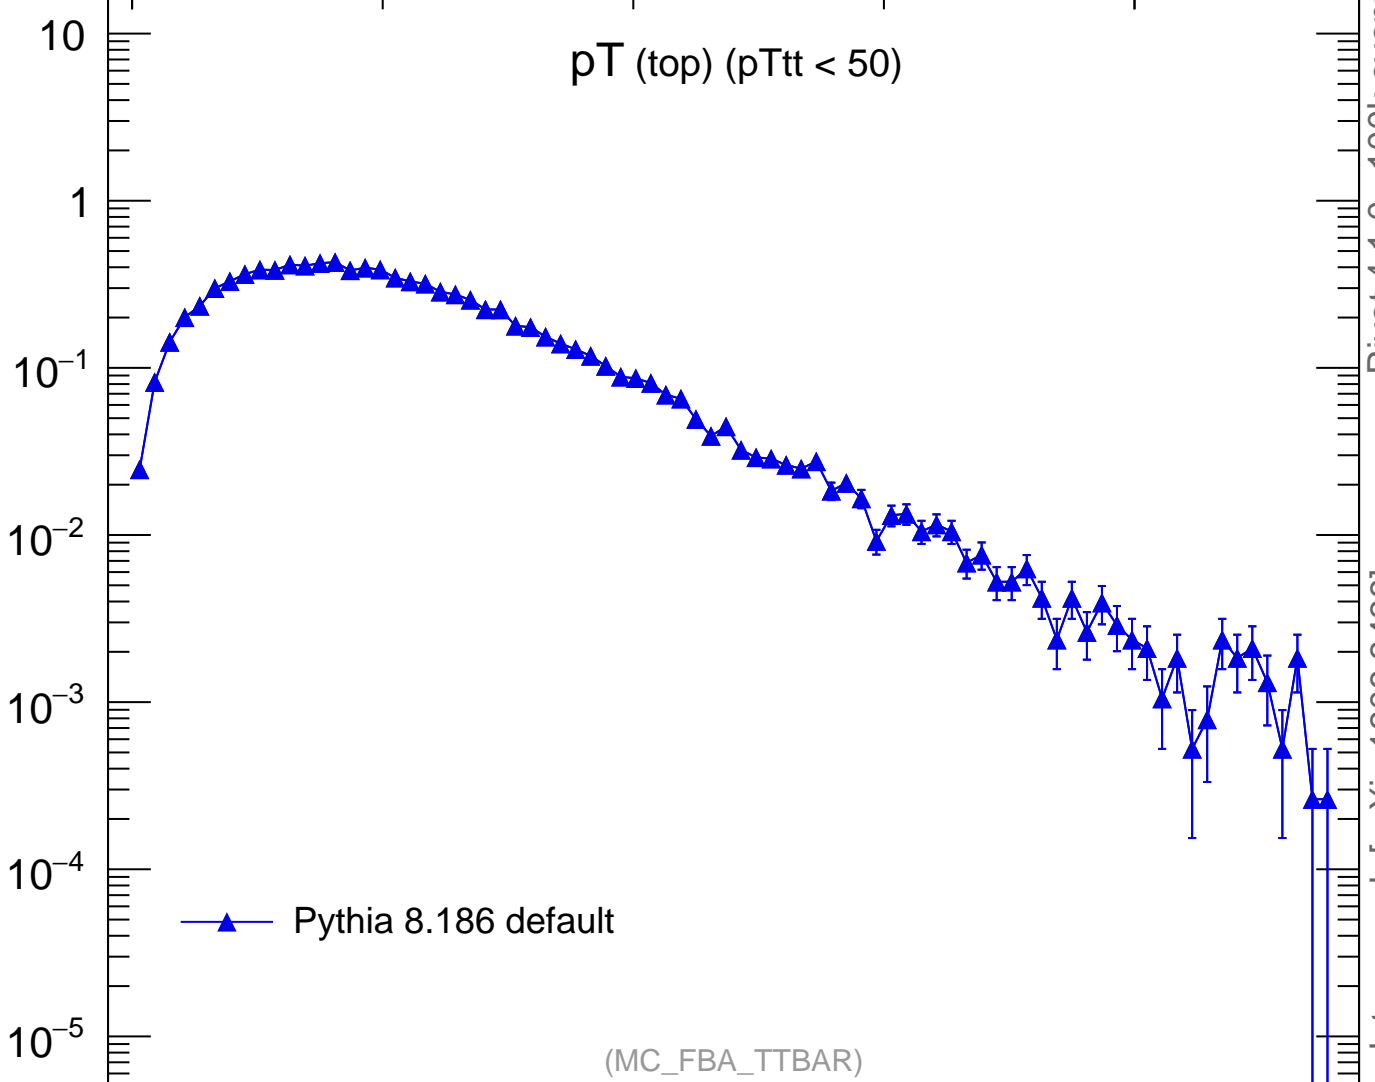

7000 GeV pp

Top (parton level)

p_T (top) ($p_{Ttt} < 50$)

Rivet 4.1.0, 100k events

mcplots.cern.ch [arXiv:1306.3436]

▲ Pythia 8.186 default

(MC_FBA_TTBAR)

Ratio to Pythia 8.186 default

2

1

0.5