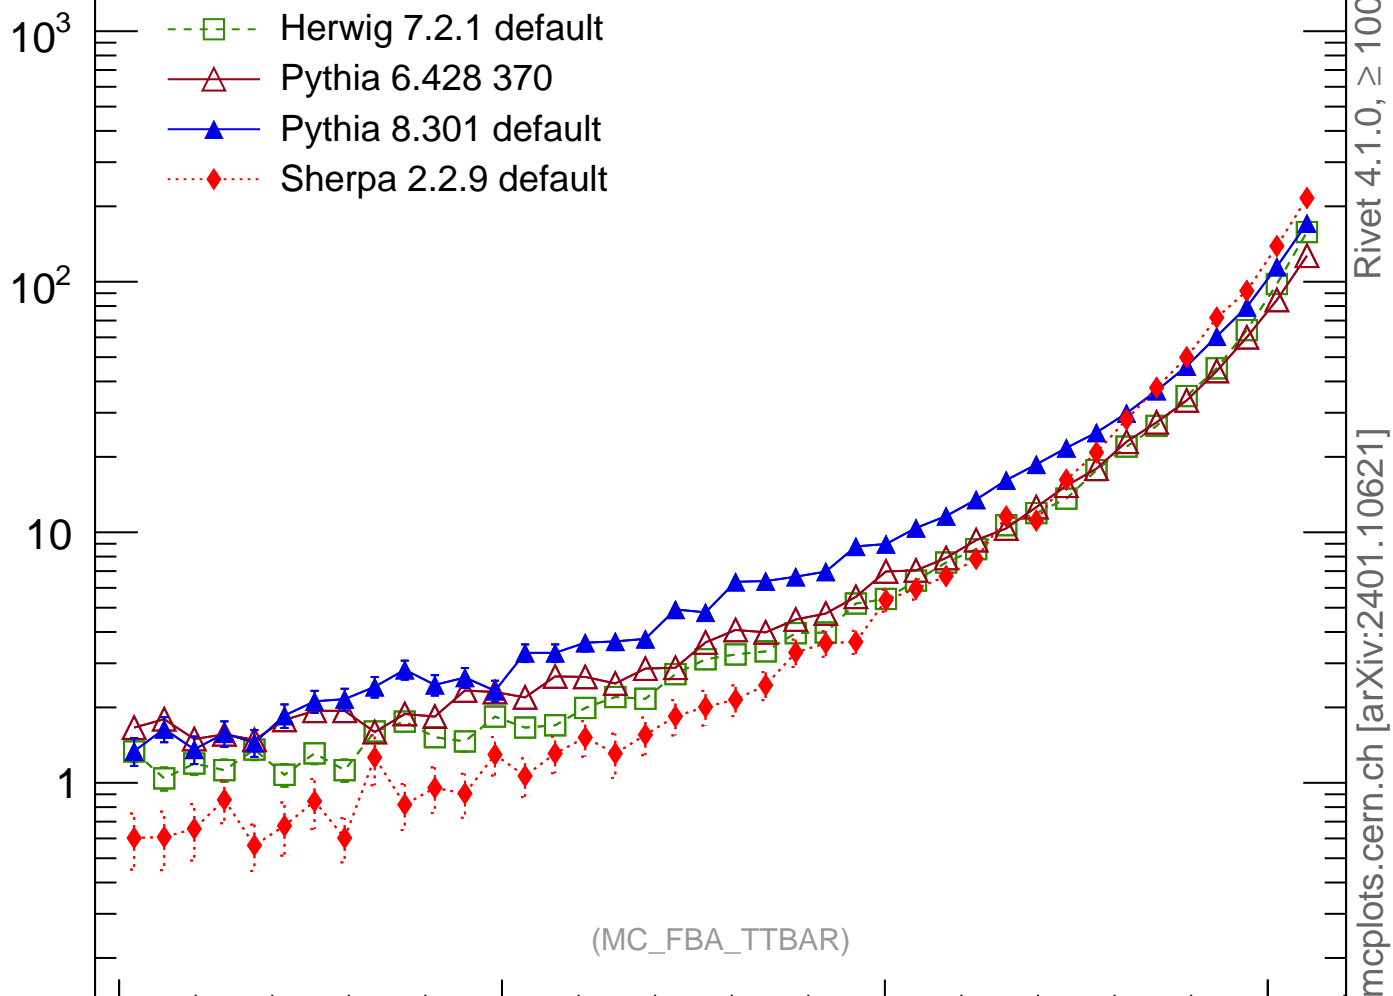

7000 GeV pp

Top (parton level)

 $\Delta\phi$  (ttbar) ( $d\gamma > 0$ )

- Herwig 7.2.1 default
- Pythia 6.428 370
- Pythia 8.301 default
- Sherpa 2.2.9 default

(MC\_FBA\_TTBAR)

Ratio to Herwig 7.2.1 default