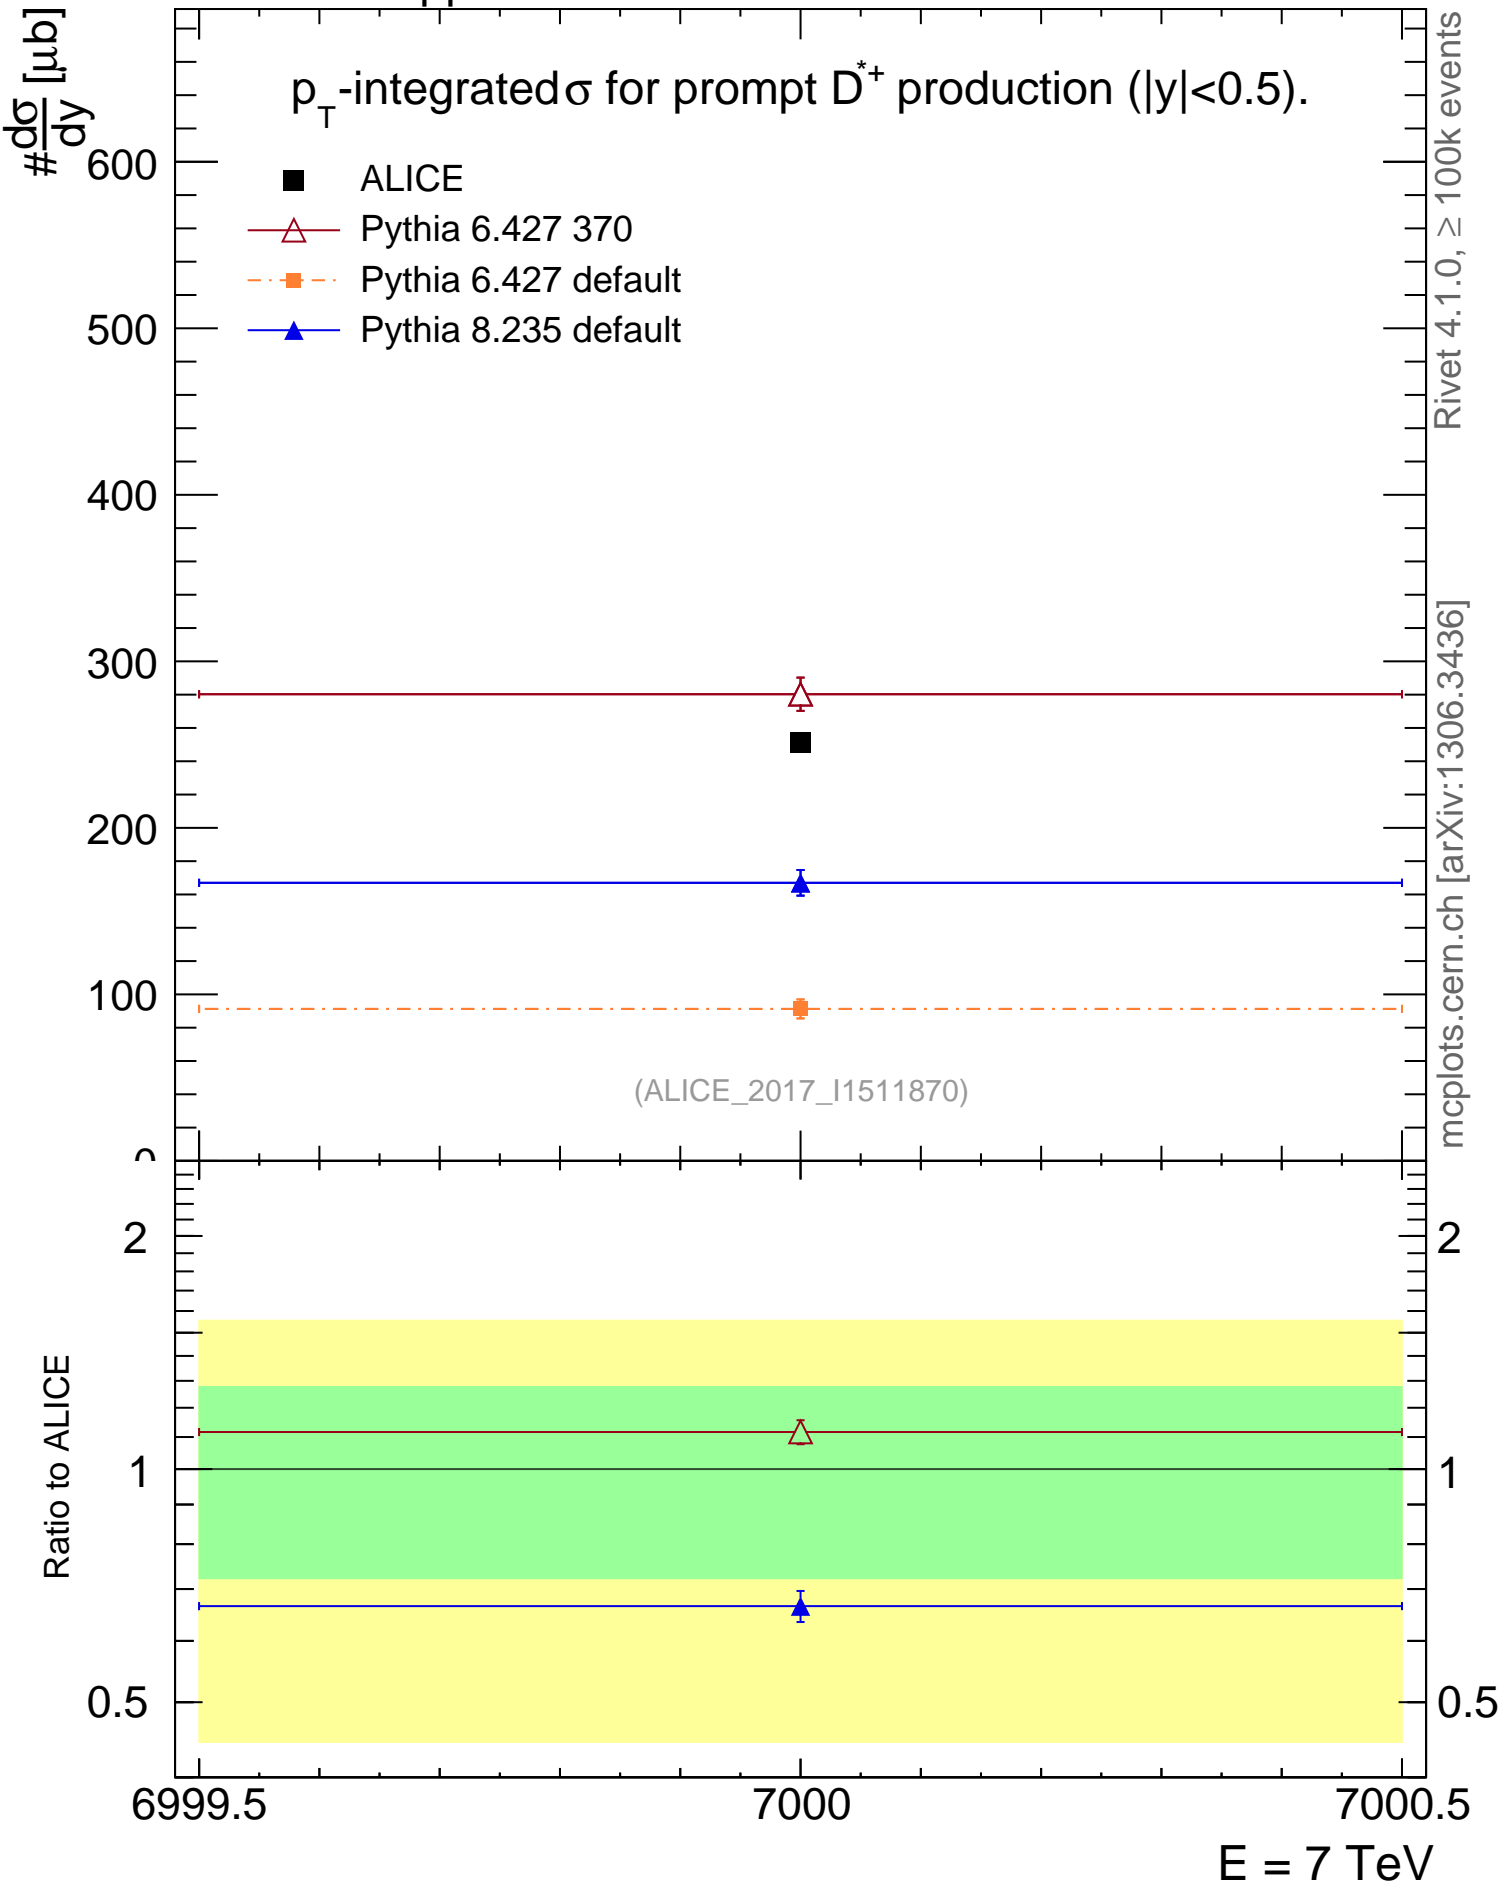

$p_T$ -integrated  $\sigma$  for prompt  $D^{*+}$  production ( $|y| < 0.5$ ).

- ALICE
- △ Pythia 6.427 370
- -■ Pythia 6.427 default
- ▲ Pythia 8.235 default

Rivet 4.1.0,  $\geq 100\text{k}$  events  
mcplots.cern.ch [arXiv:1306.3436]