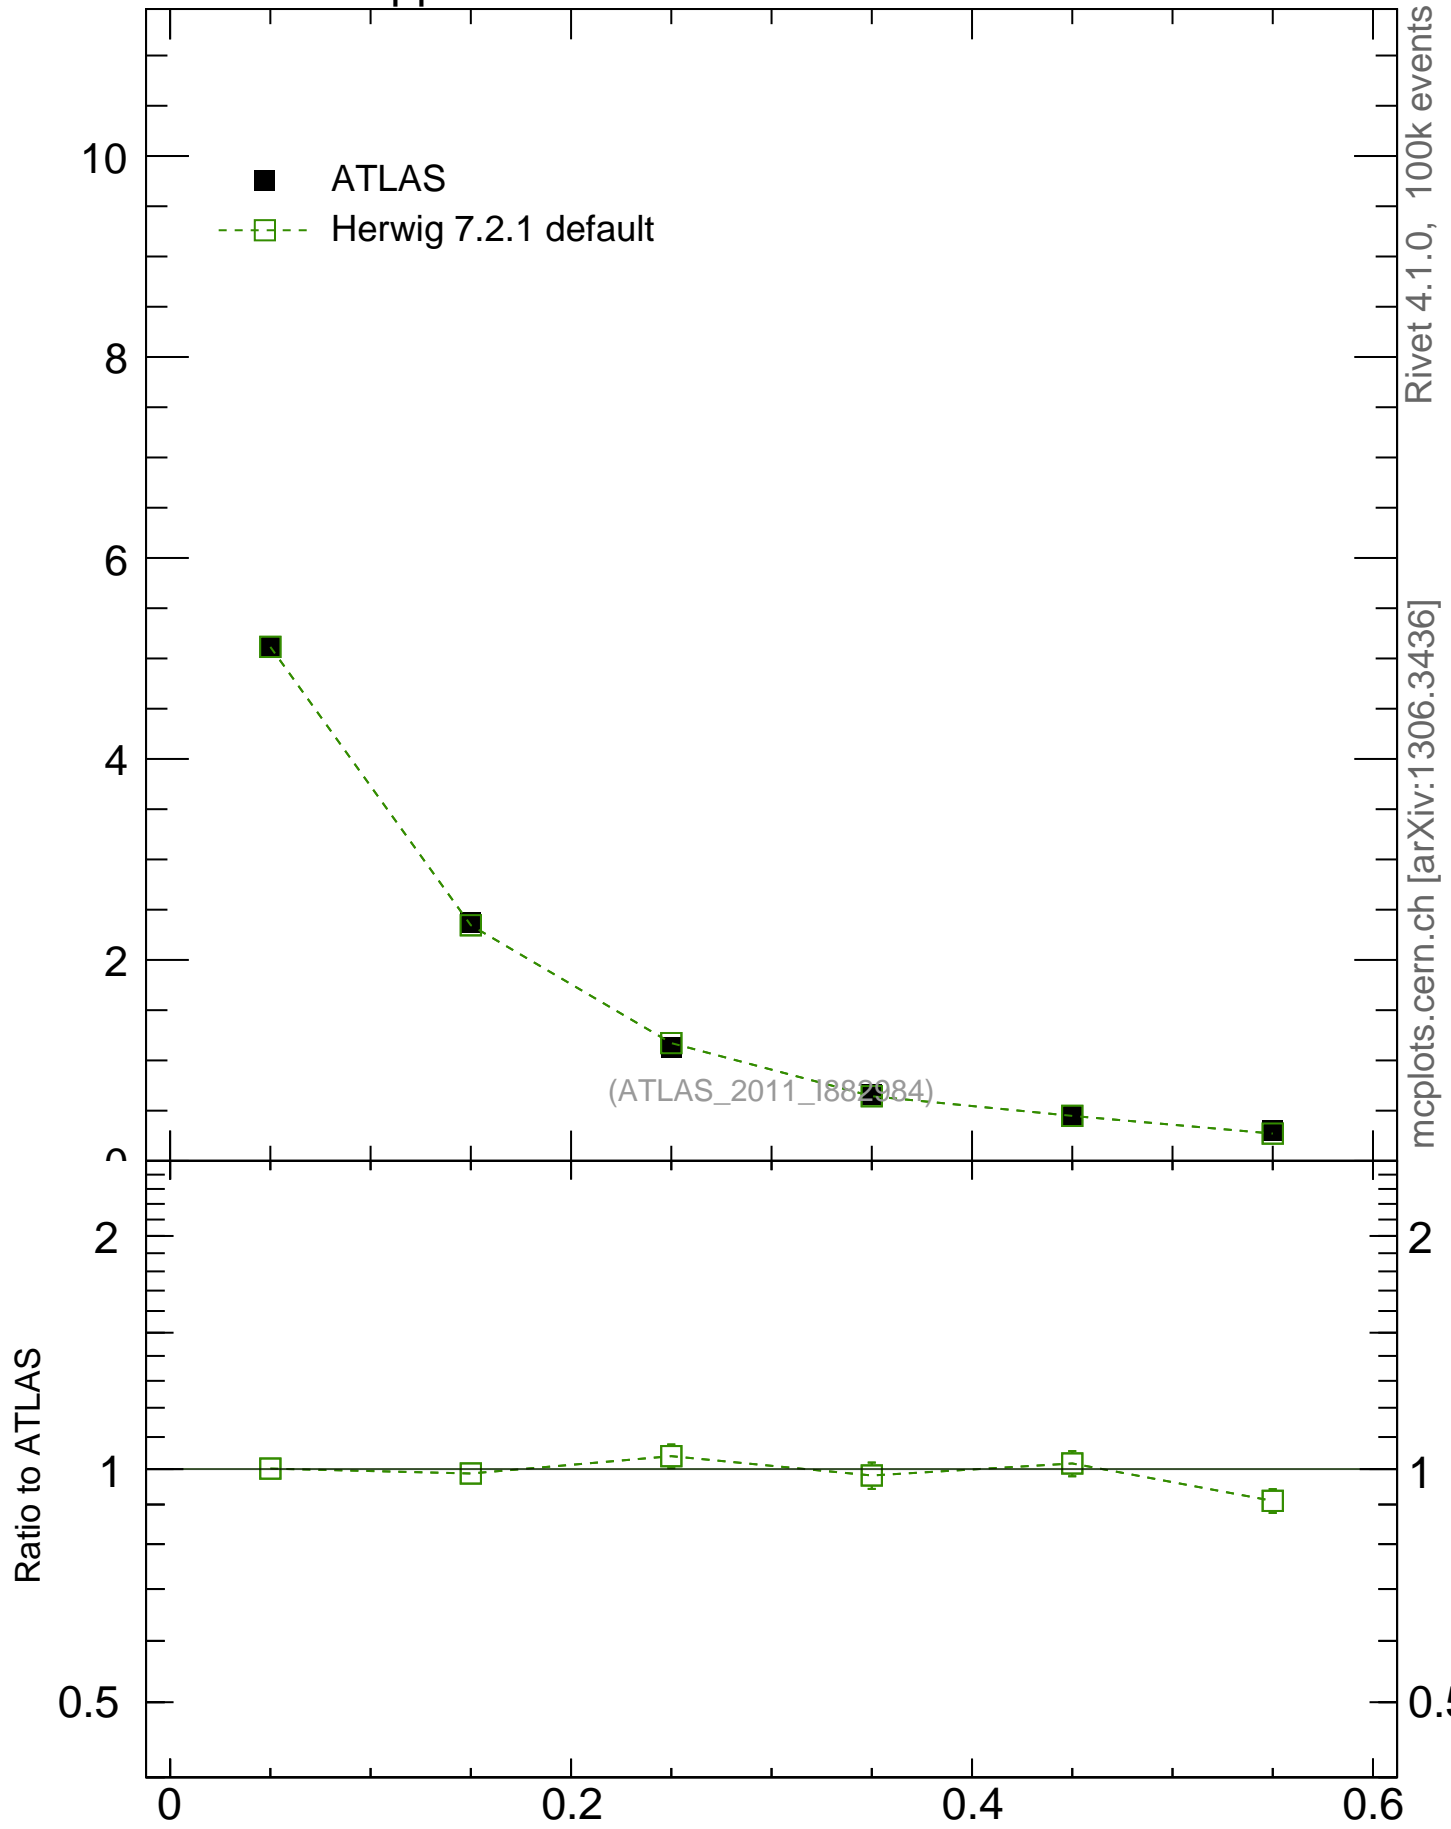

7000 GeV pp

Jets

■ ATLAS
--□-- Herwig 7.2.1 default

(ATLAS_2011_1882084)

Rivet 4.1.0, 100k events
mcplots.cern.ch [arXiv:1306.3436]

Ratio to ATLAS

Ratio to ATLAS