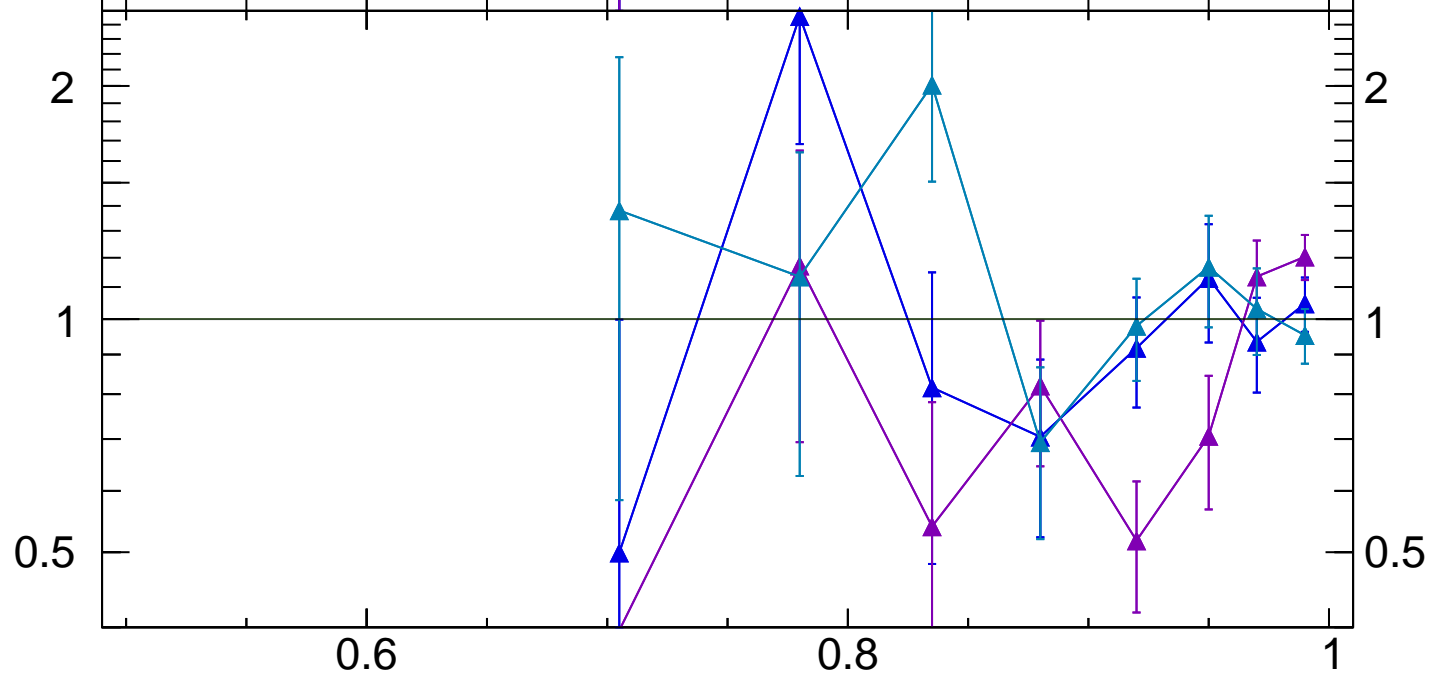

7000 GeV pp

Jets

$\Delta\phi(jj)$

- ATLAS
- ▲ Pythia 8.315 default
- ▲ Pythia 8.315 default-noFsr
- ▲ Pythia 8.315 default-noRap

(ATLAS_2011_I889546)

Ratio to ATLAS

mcplots.cern.ch [arXiv:1306.3436]

Rivet 4.1.0, $\geq 100k$ events