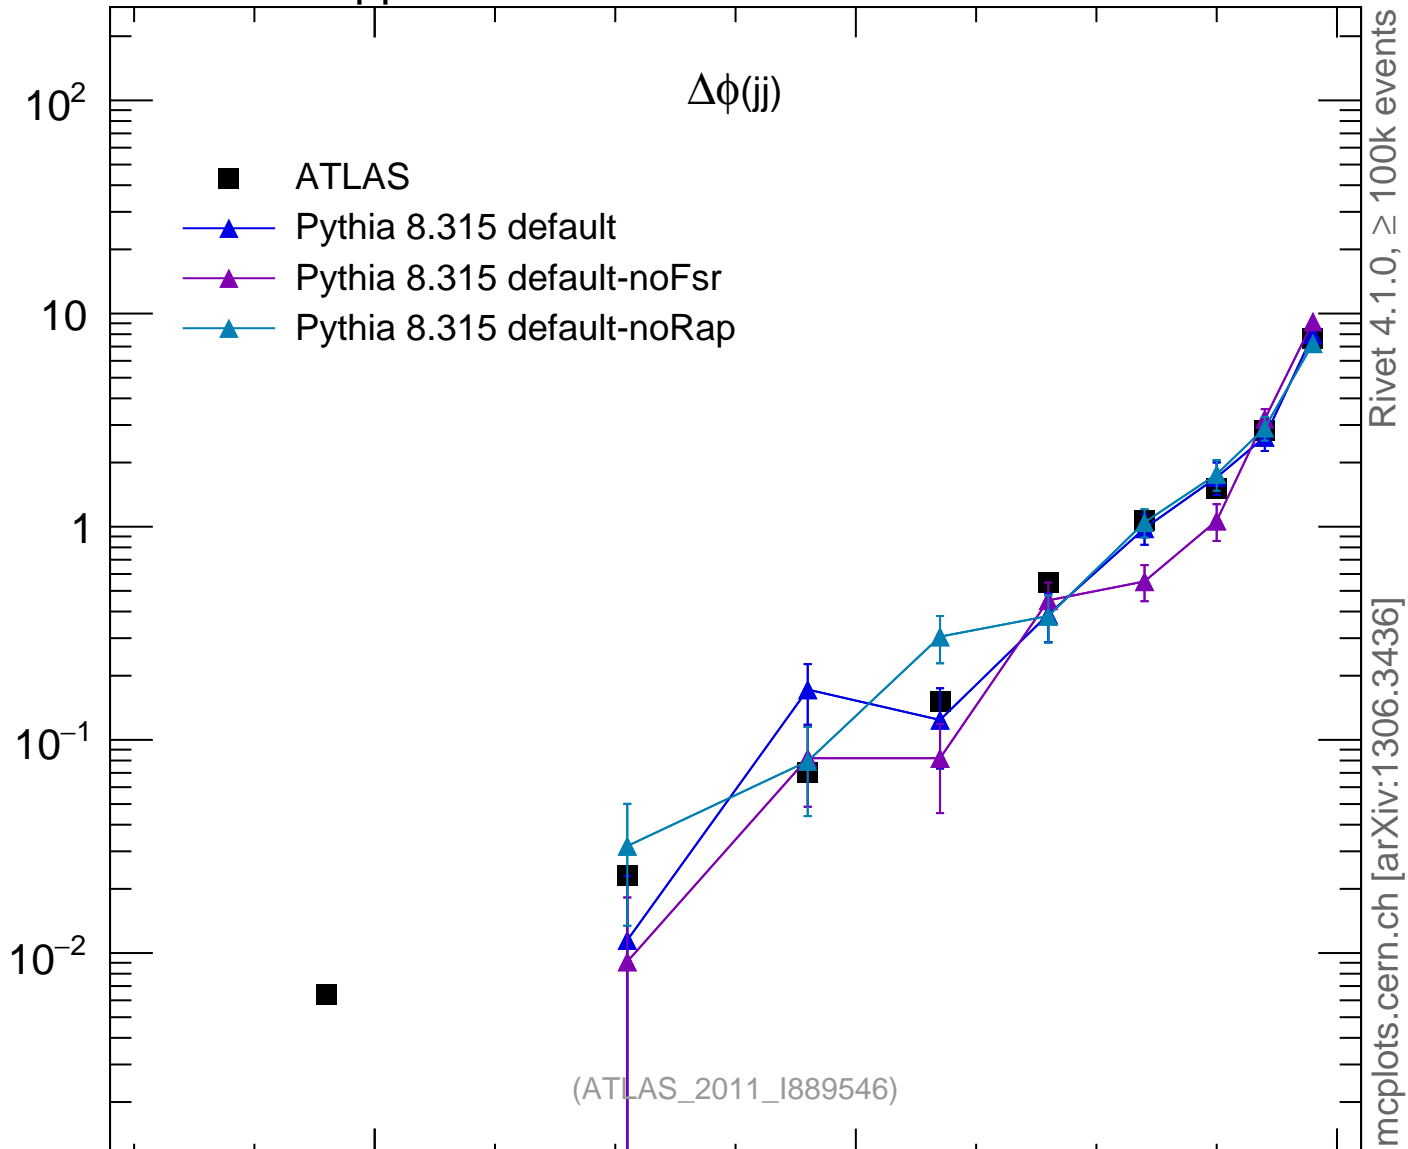

7000 GeV pp

Jets

$\Delta\phi(jj)$

- ATLAS
- ▲ Pythia 8.315 default
- ▲ Pythia 8.315 default-noFsr
- ▲ Pythia 8.315 default-noRap

(ATLAS_2011_I889546)

Ratio to ATLAS

mcplots.cern.ch [arXiv:1306.3436]

Rivet 4.1.0, $\geq 100k$ events