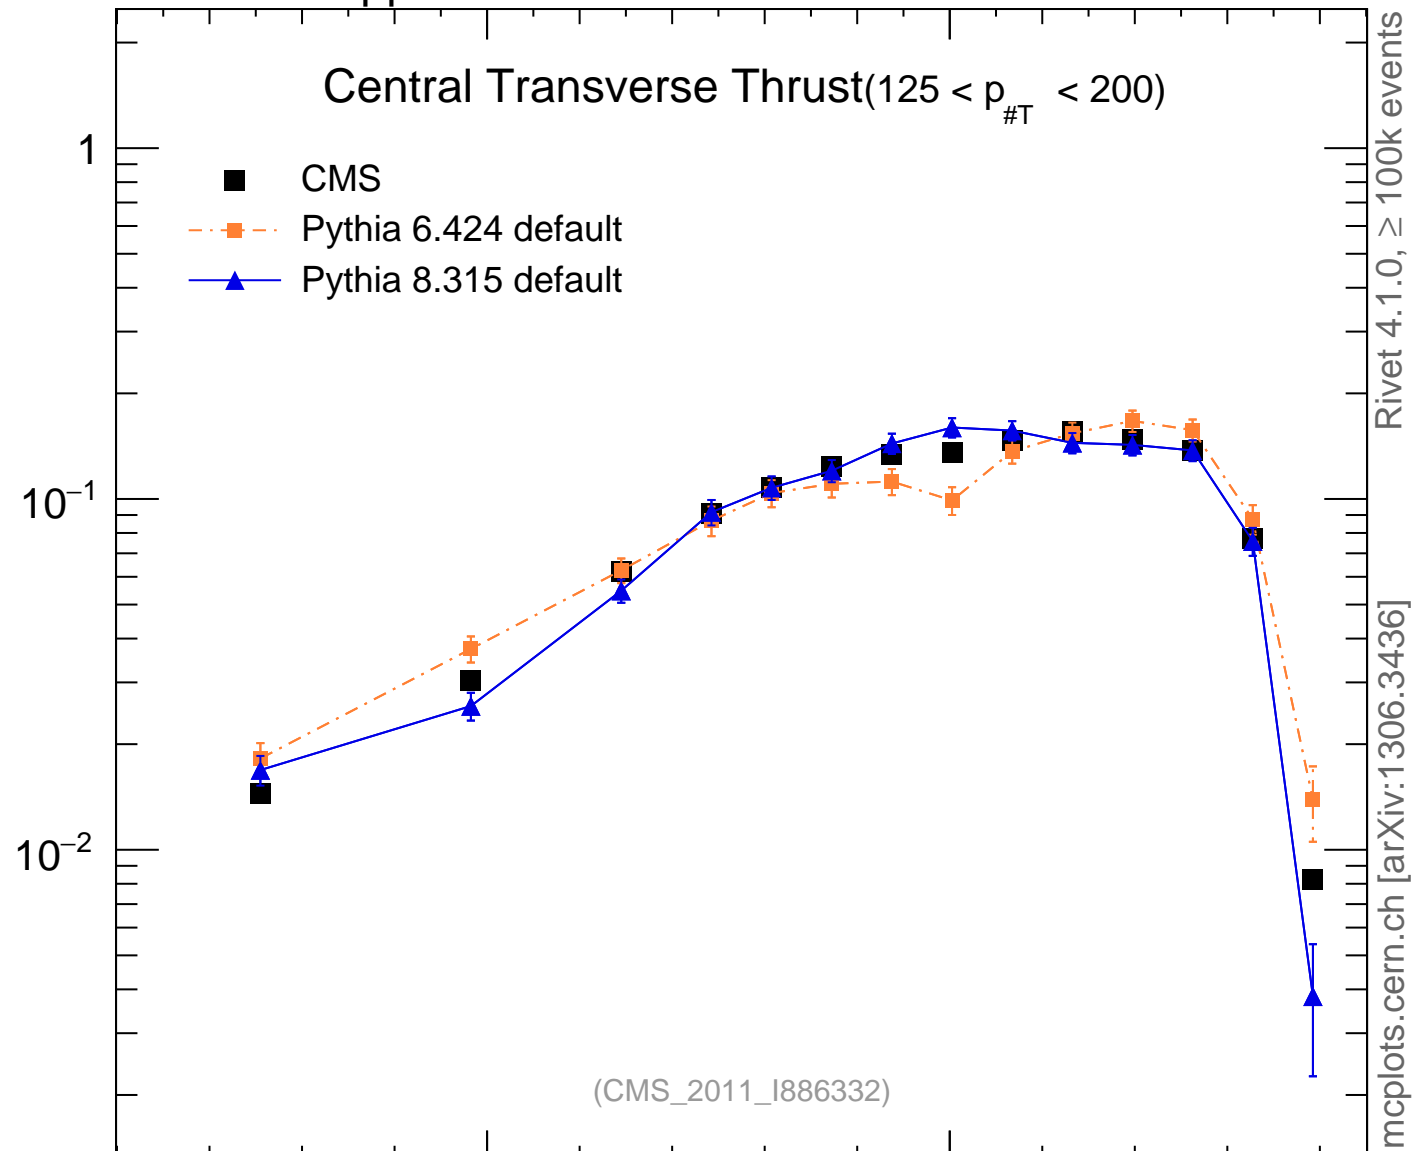

Central Transverse Thrust($125 < p_{\#T} < 200$)

- CMS
- - ■ Pythia 6.424 default
- - ▲ Pythia 8.315 default

(CMS_2011_I886332)

Rivet 4.1.0, $\geq 100k$ events
mcplots.cern.ch [arXiv:1306.3436]