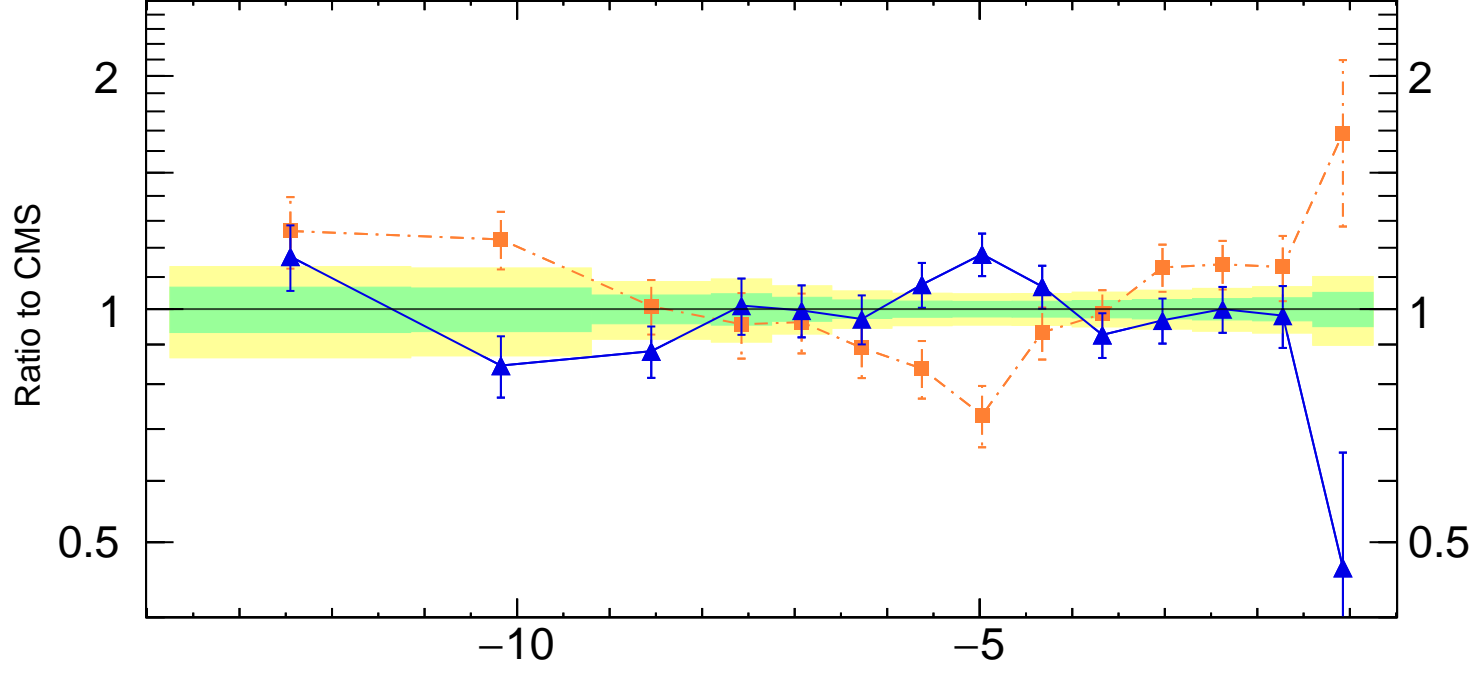

Central Transverse Thrust($125 < p_{\#T} < 200$)

- CMS
- - ■ Pythia 6.424 default
- - ▲ Pythia 8.315 default

(CMS_2011_I886332)

Rivet 4.1.0, $\geq 100k$ events
mcplots.cern.ch [arXiv:1306.3436]