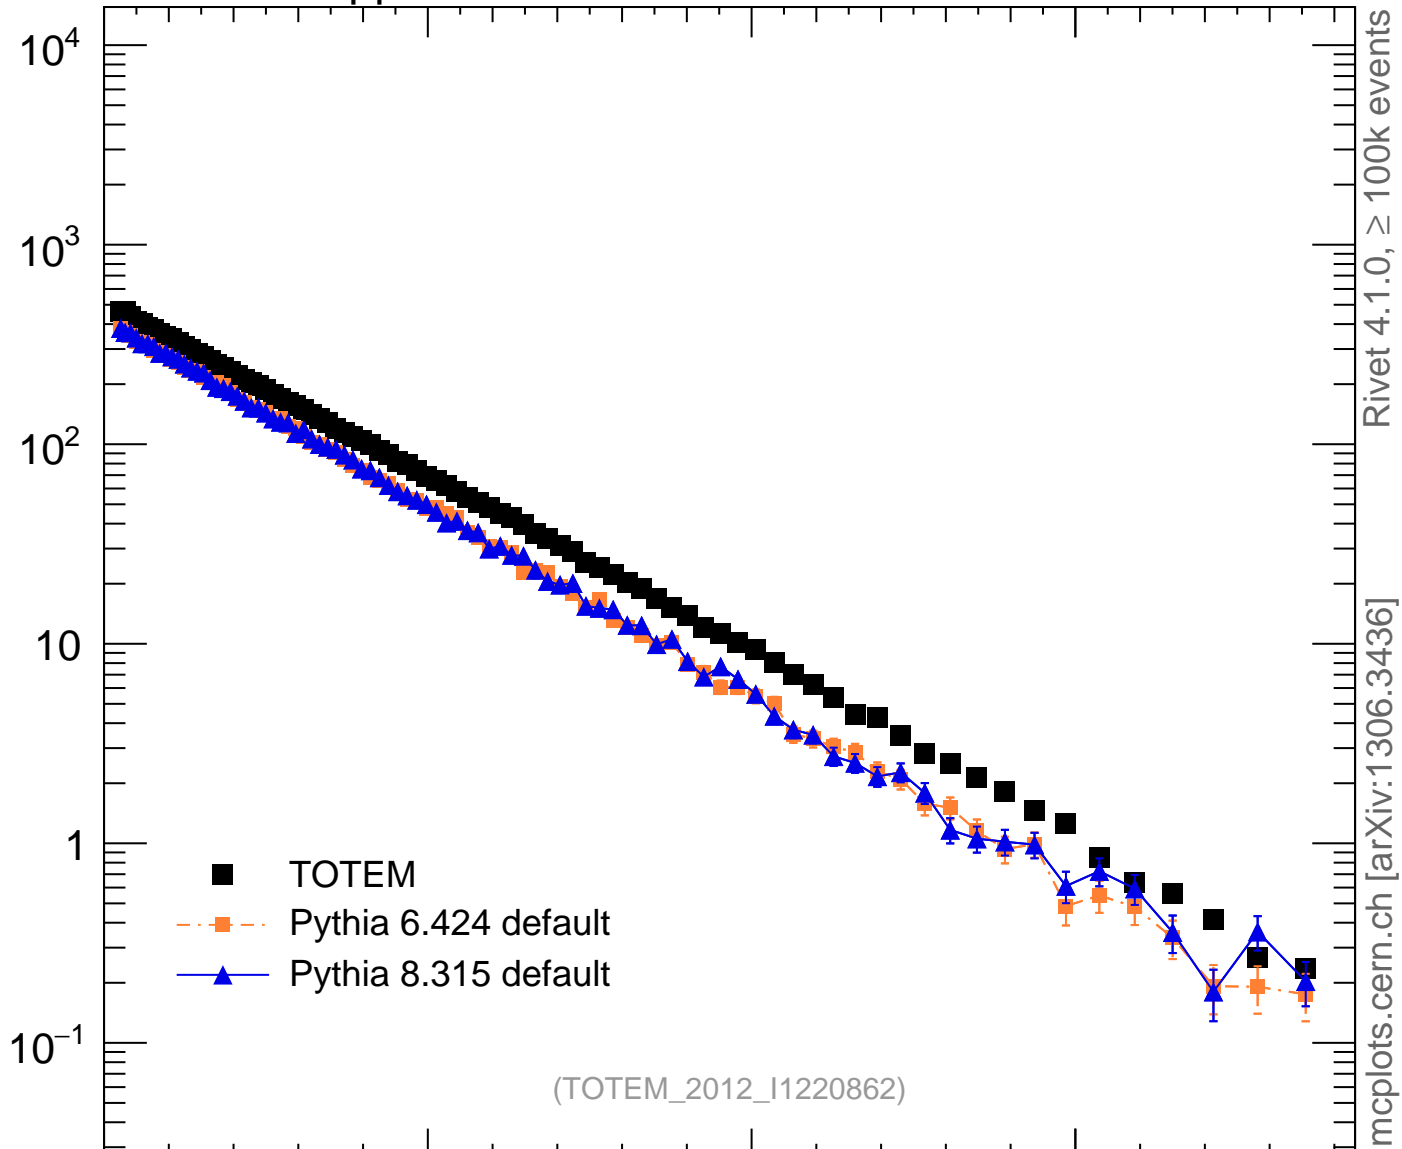

7000 GeV pp

Elastic

Rivet 4.1.0, ≥ 100k events
mcplots.cern.ch [arXiv:1306.3436]