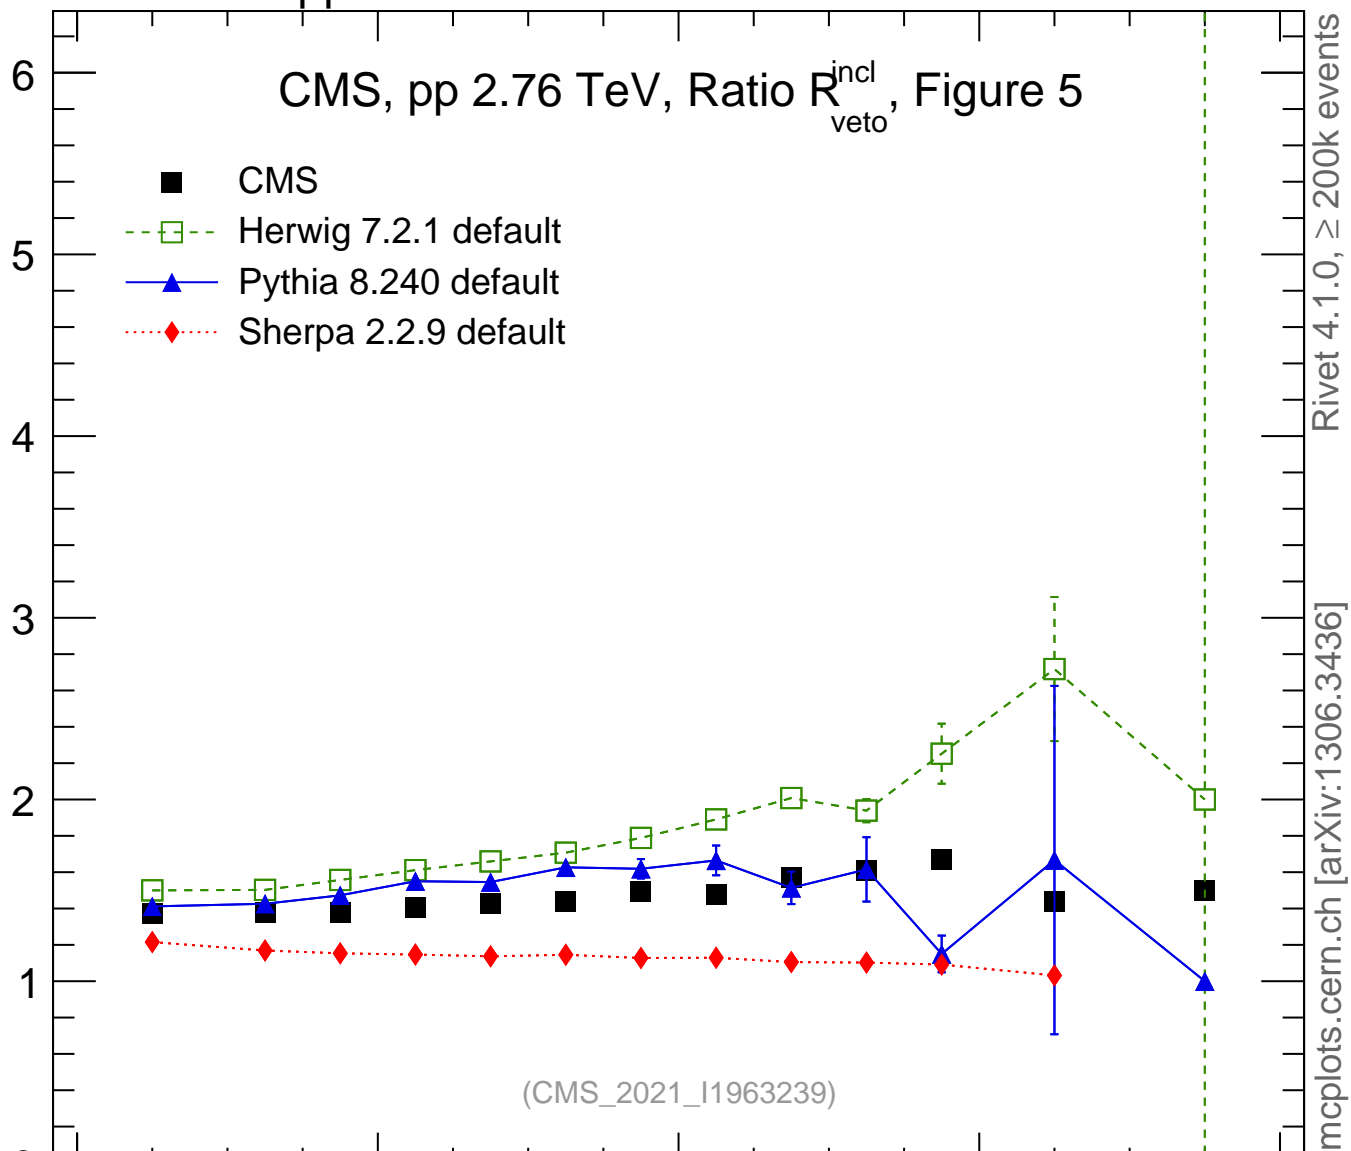

2760 GeV pp

Jets

CMS, pp 2.76 TeV, Ratio $R_{\text{veto}}^{\text{incl}}$, Figure 5

- CMS
- - □ Herwig 7.2.1 default
- - ▲ Pythia 8.240 default
- - ◆ Sherpa 2.2.9 default

(CMS_2021_I1963239)

mcplots.cern.ch [arXiv:1306.3436]

Rivet 4.1.0, $\geq 200k$ events