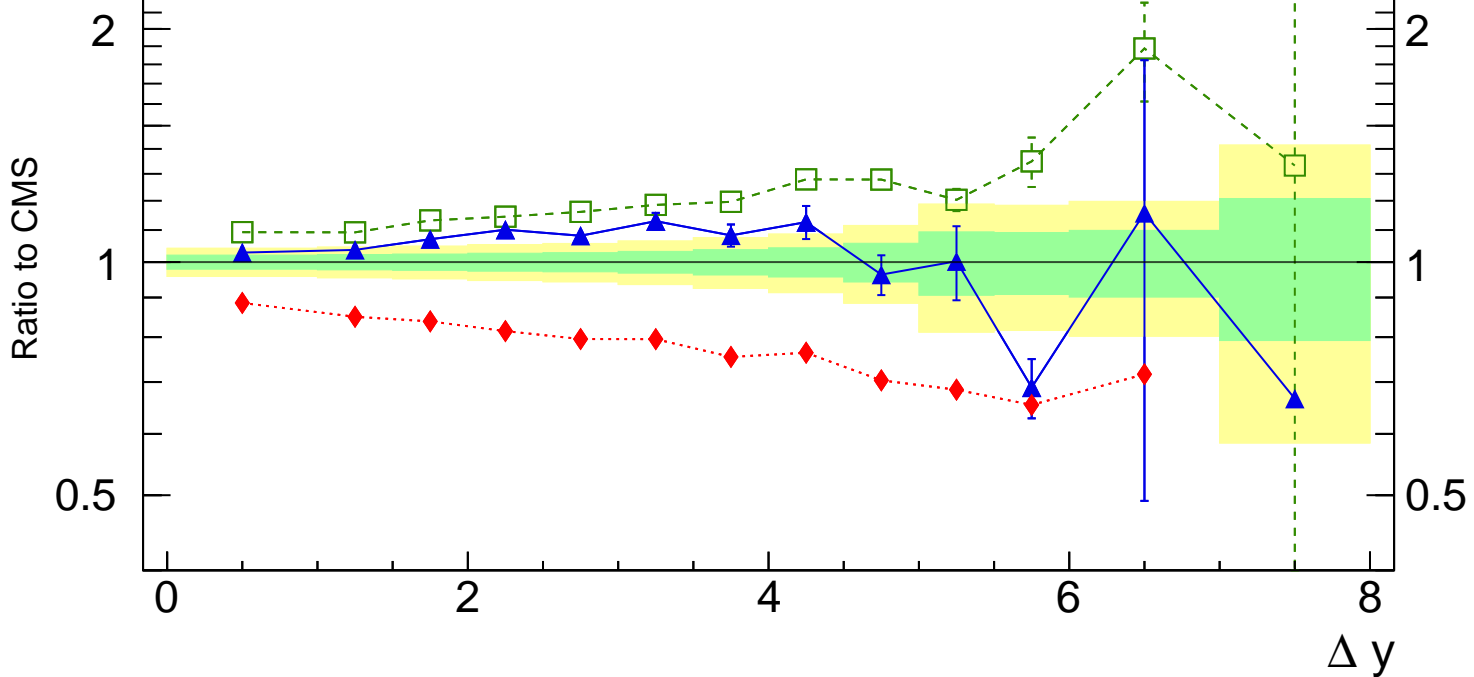

2760 GeV pp

Jets

CMS, pp 2.76 TeV, Ratio $R_{\text{veto}}^{\text{incl}}$, Figure 5

- CMS
- - □ Herwig 7.2.1 default
- - ▲ Pythia 8.240 default
- - ◆ Sherpa 2.2.9 default

(CMS_2021_I1963239)

mcplots.cern.ch [arXiv:1306.3436]

Rivet 4.1.0, $\geq 200k$ events