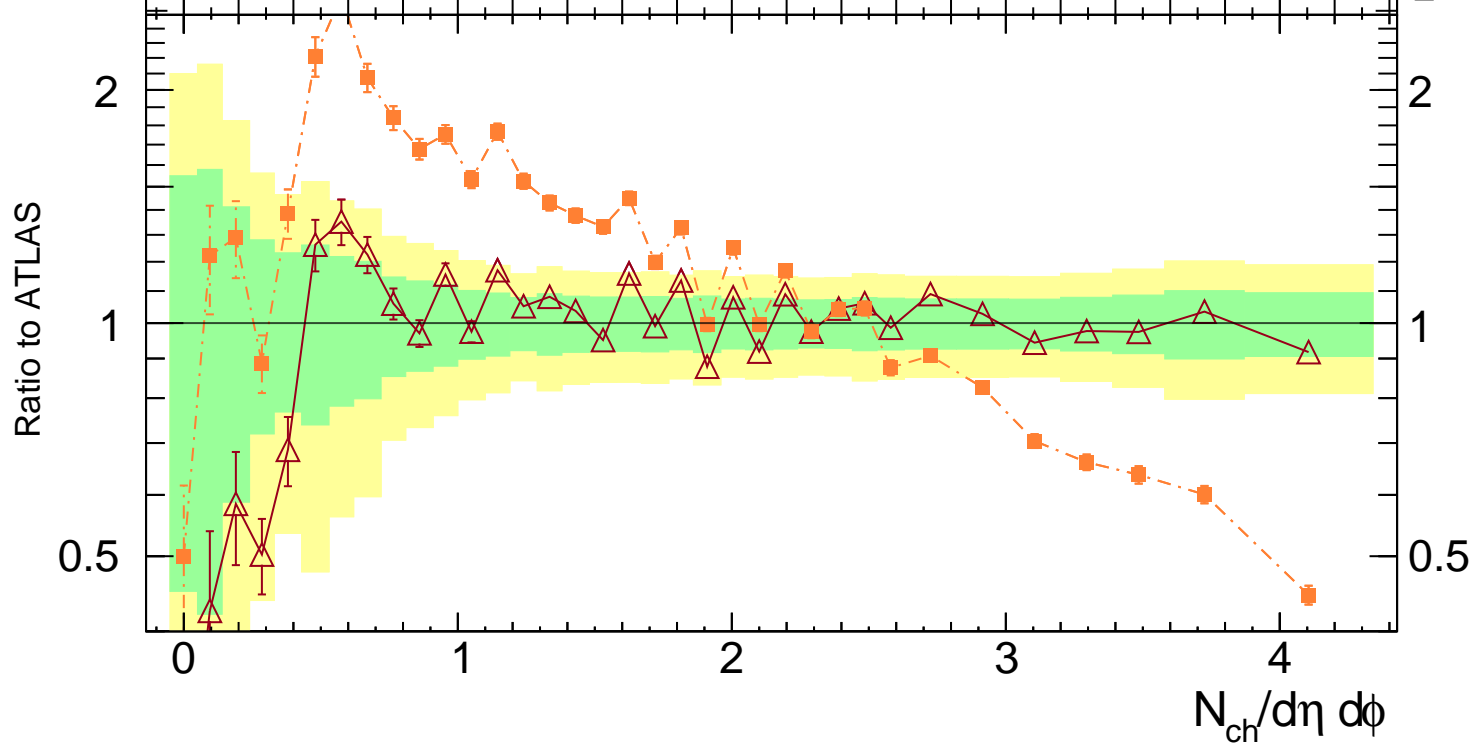

Away region, $120 < p_T^Z < 200$ [GeV], high thrust

- ATLAS
- △ Pythia 6.428 370
- -■ Pythia 6.428 default

Rivet 4.1.0, ≥ 2.4M events