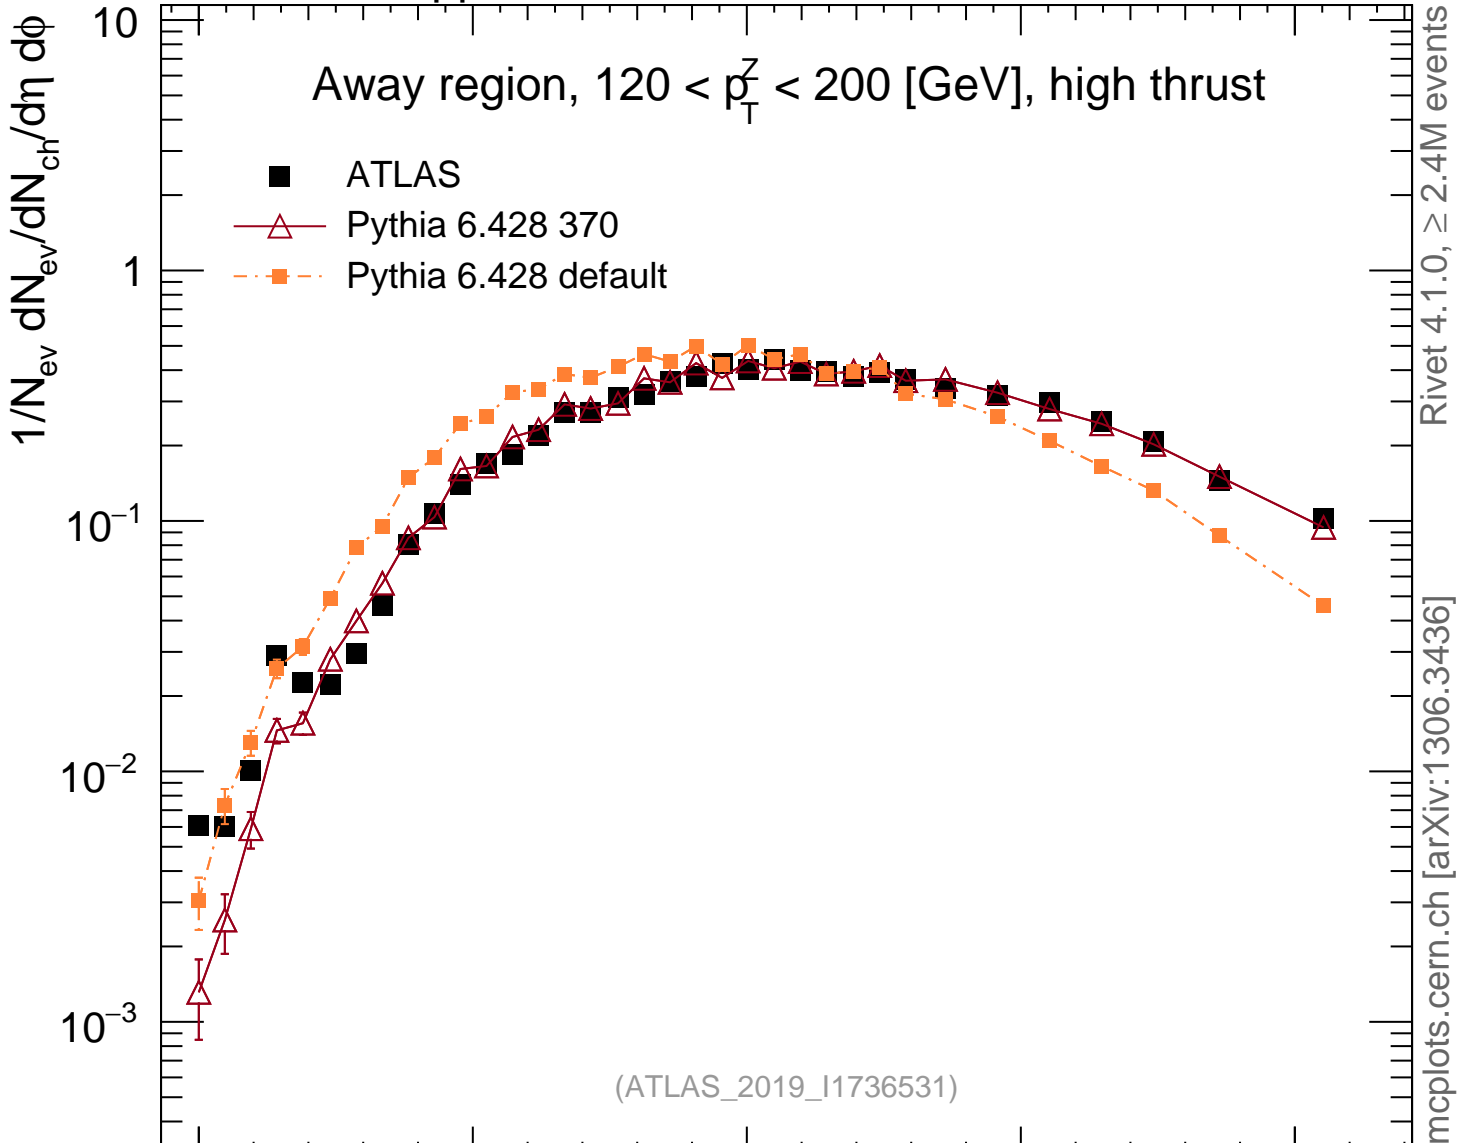

Away region, $120 < p_T^Z < 200$ [GeV], high thrust

- ATLAS
- △ Pythia 6.428 370
- -■ Pythia 6.428 default

Rivet 4.1.0, ≥ 2.4M events