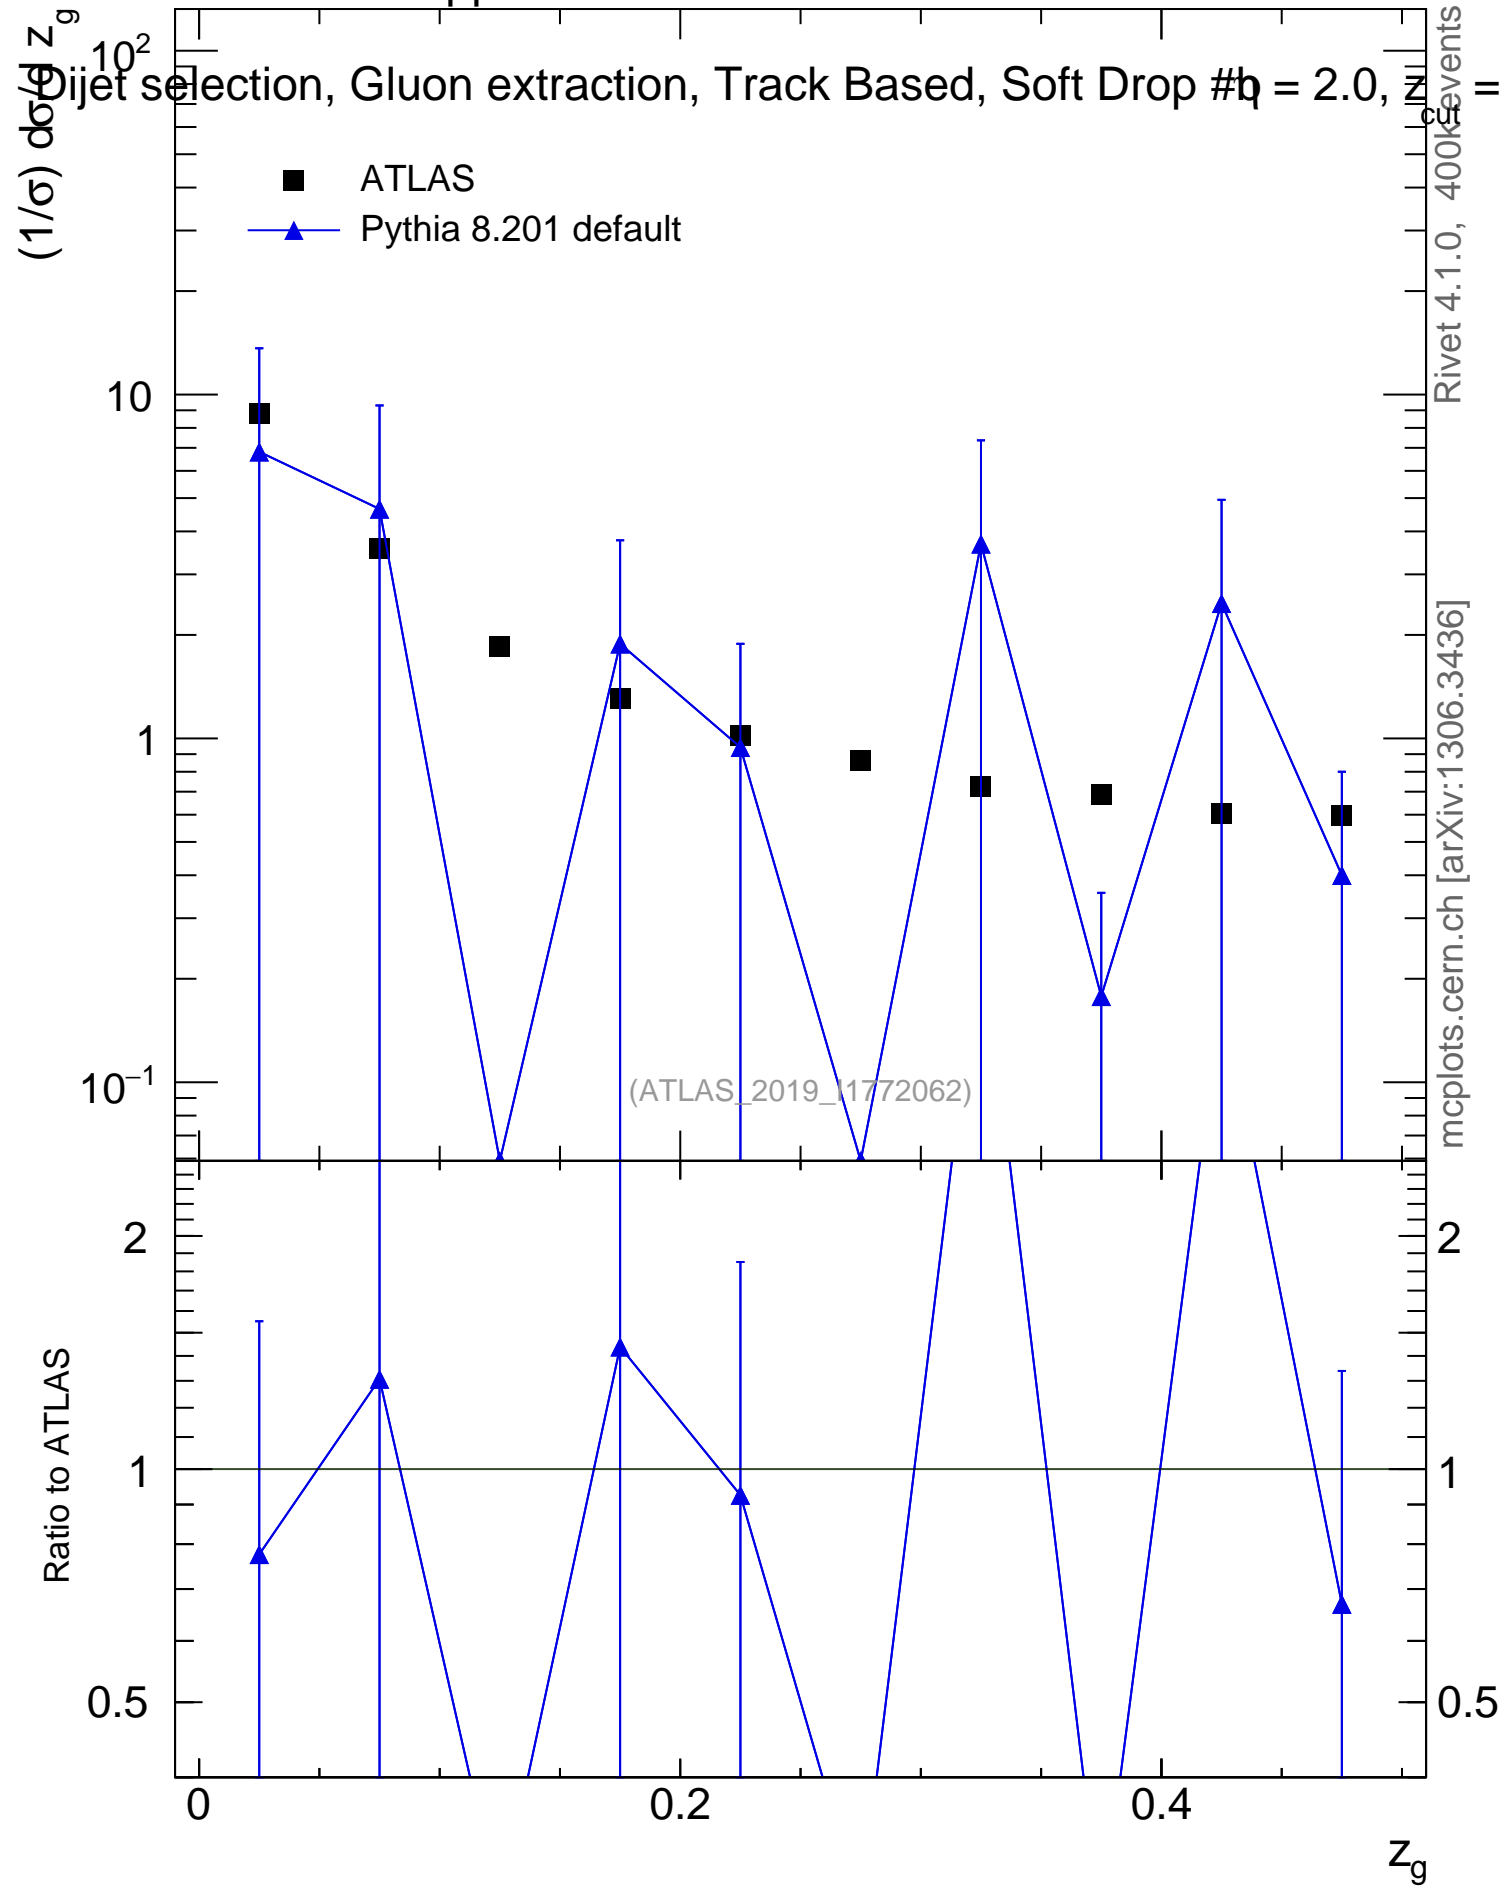

13000 GeV pp

Jets

mcplots.cern.ch [arXiv:1306.3436]

Rivet 4.1.0, 400k Events