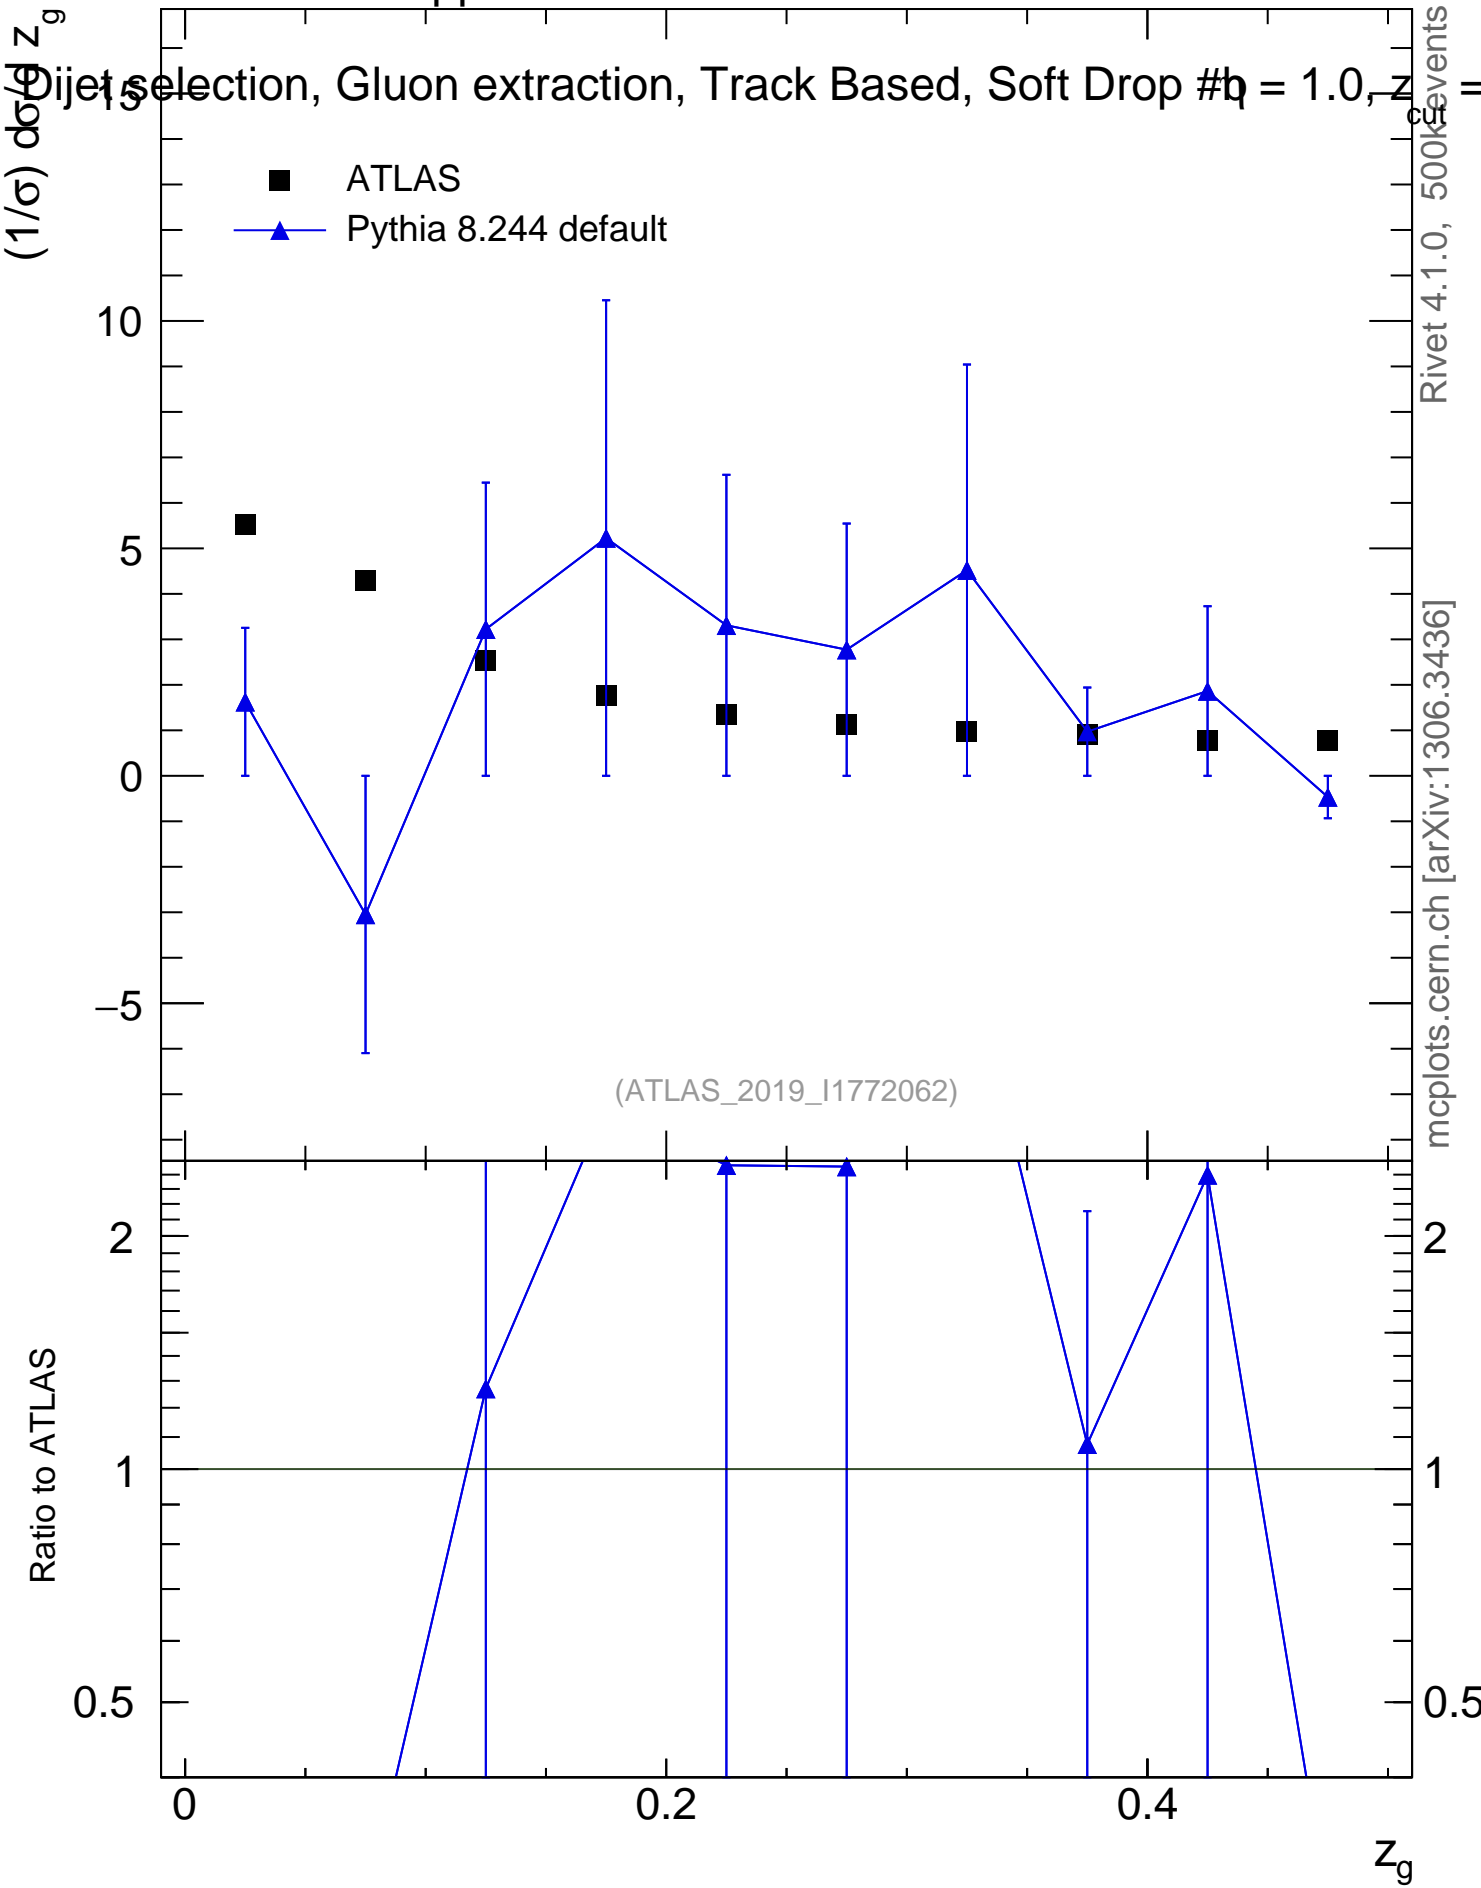

13000 GeV pp

Jets

Rivet 4.1.0, 500k Events  
mcplots.cern.ch [arXiv:1306.3436]