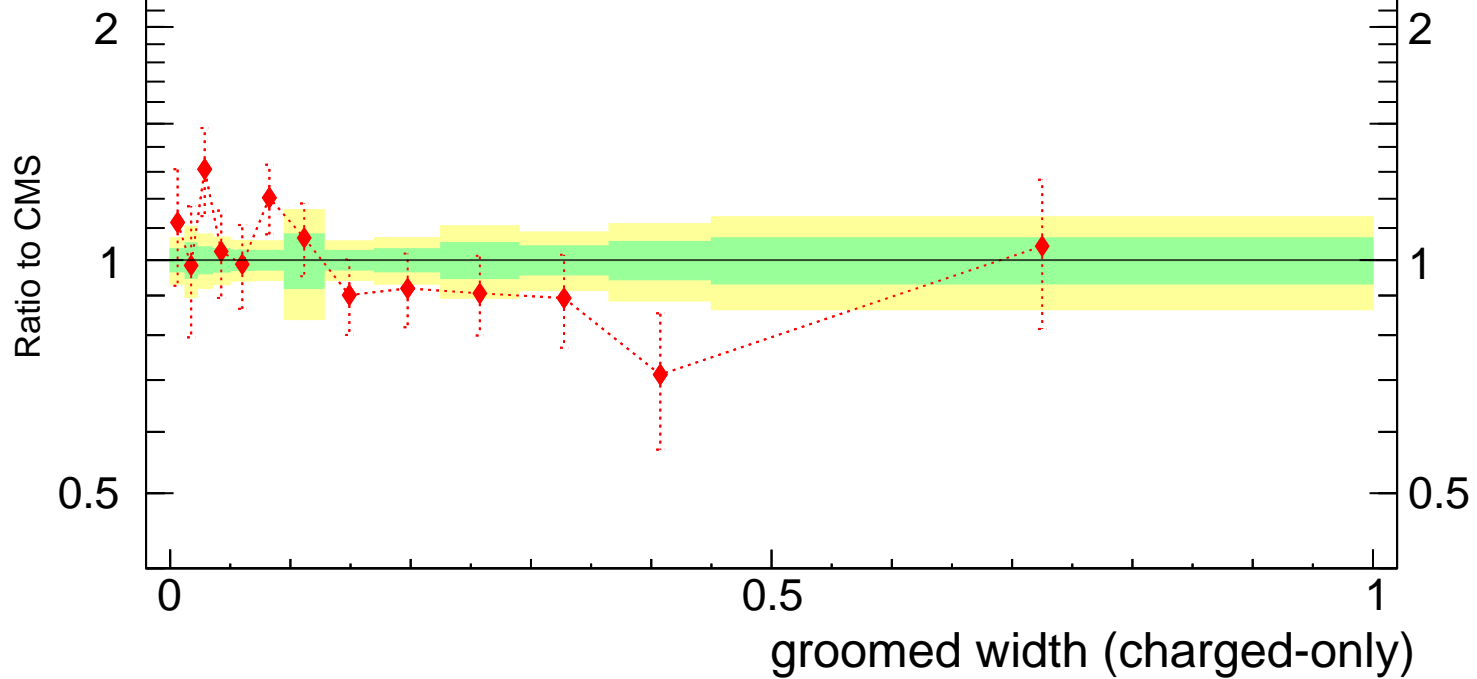

13000 GeV pp

Jets

(CMS_2021_I1920187)

Rivet 4.1.0, 100k events

mcplots.cern.ch [arXiv:1306.3436]