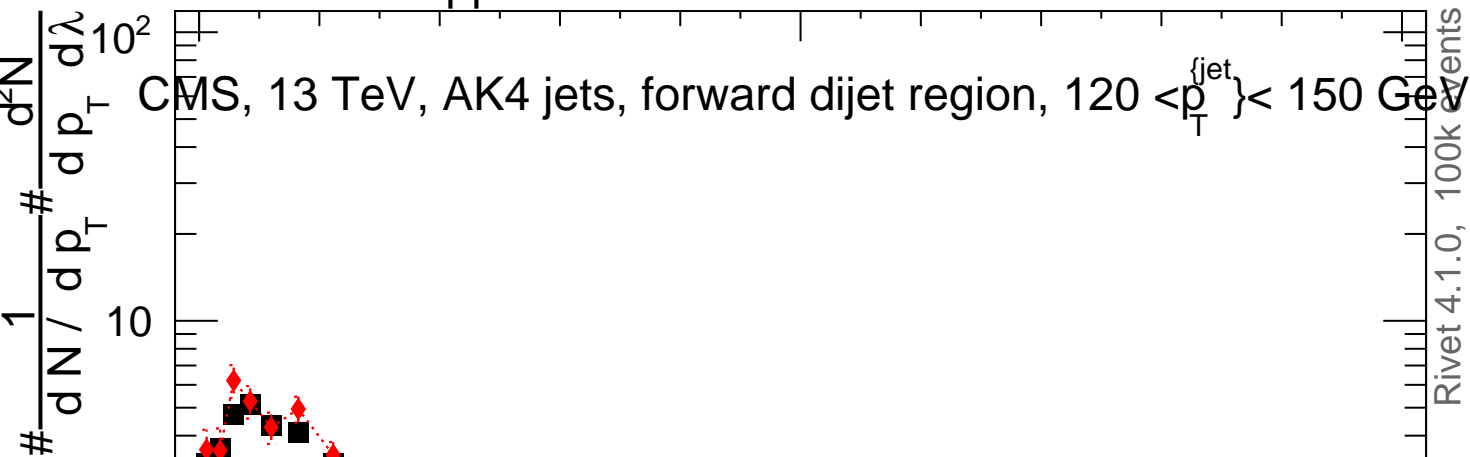

13000 GeV pp

Jets

(CMS_2021_I1920187)

Rivet 4.1.0, 100k events

mcplots.cern.ch [arXiv:1306.3436]