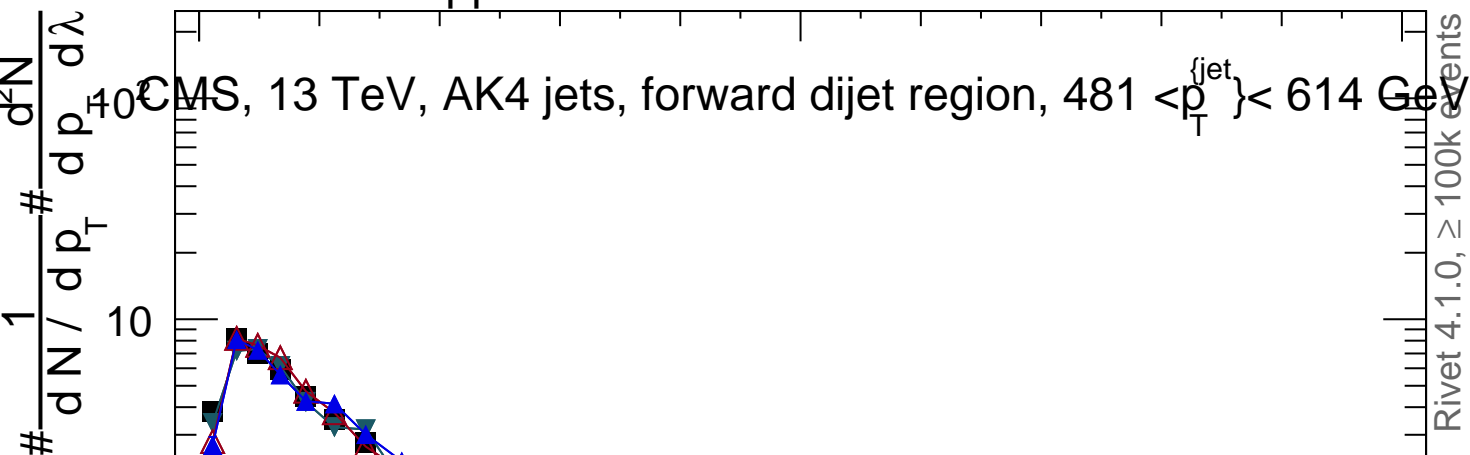

13000 GeV pp

Jets

Rivet 4.1.0, ≥ 100k events

mcplots.cern.ch [arXiv:2401.10621]

(CMS_2021_I1920187)