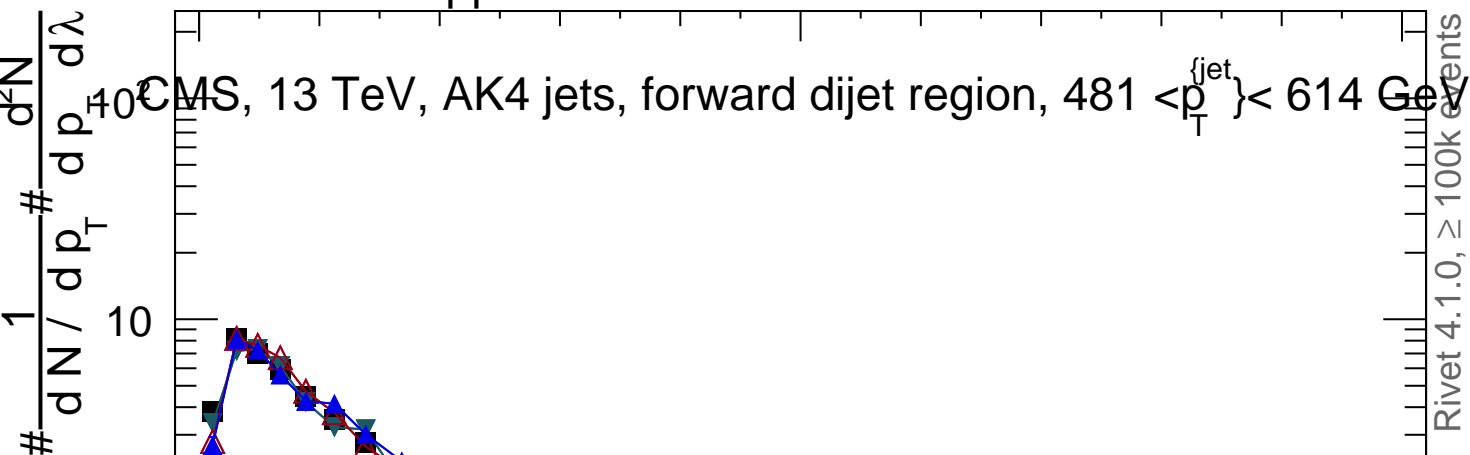

13000 GeV pp

Jets

(CMS_2021_I1920187)

Rivet 4.1.0, ≥ 100k events

mcplots.cern.ch [arXiv:2401.10621]