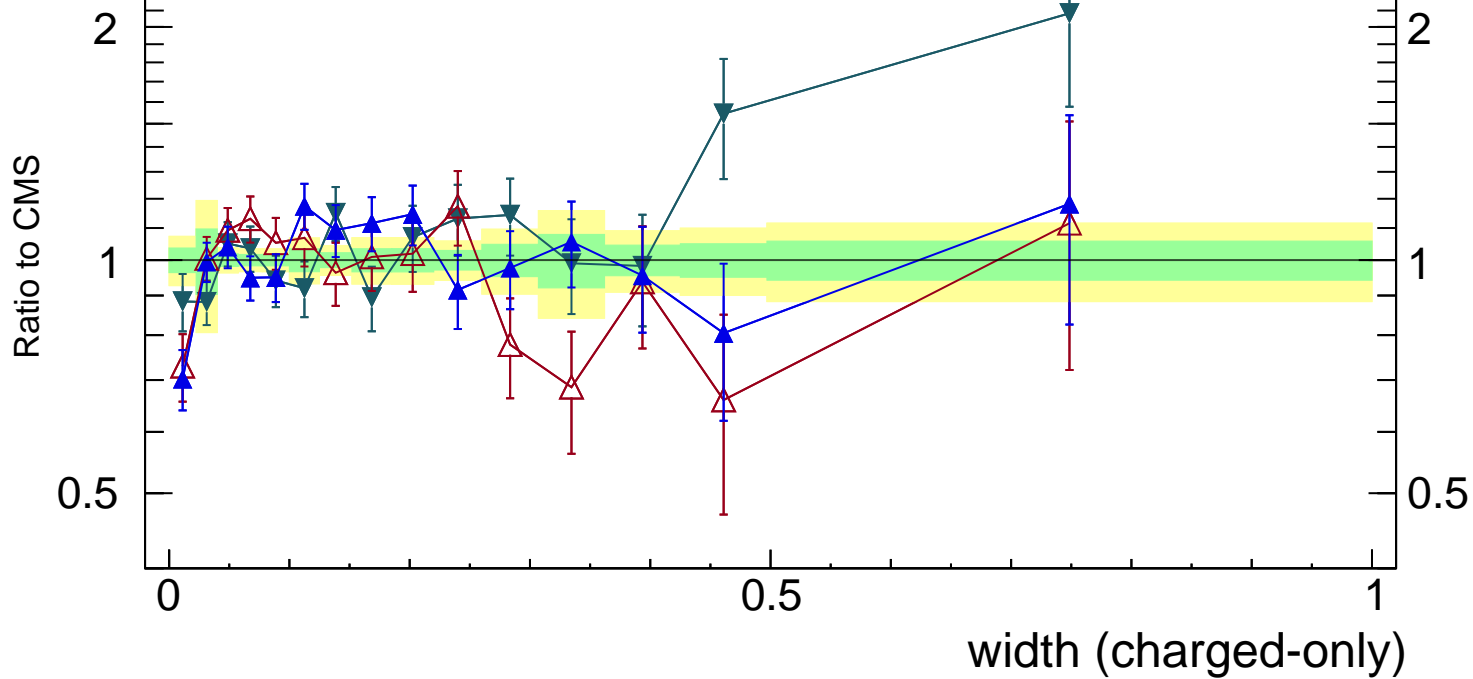

13000 GeV pp

Jets

(CMS_2021_I1920187)

Rivet 4.1.0, ≥ 100k events

mcplots.cern.ch [arXiv:2401.10621]