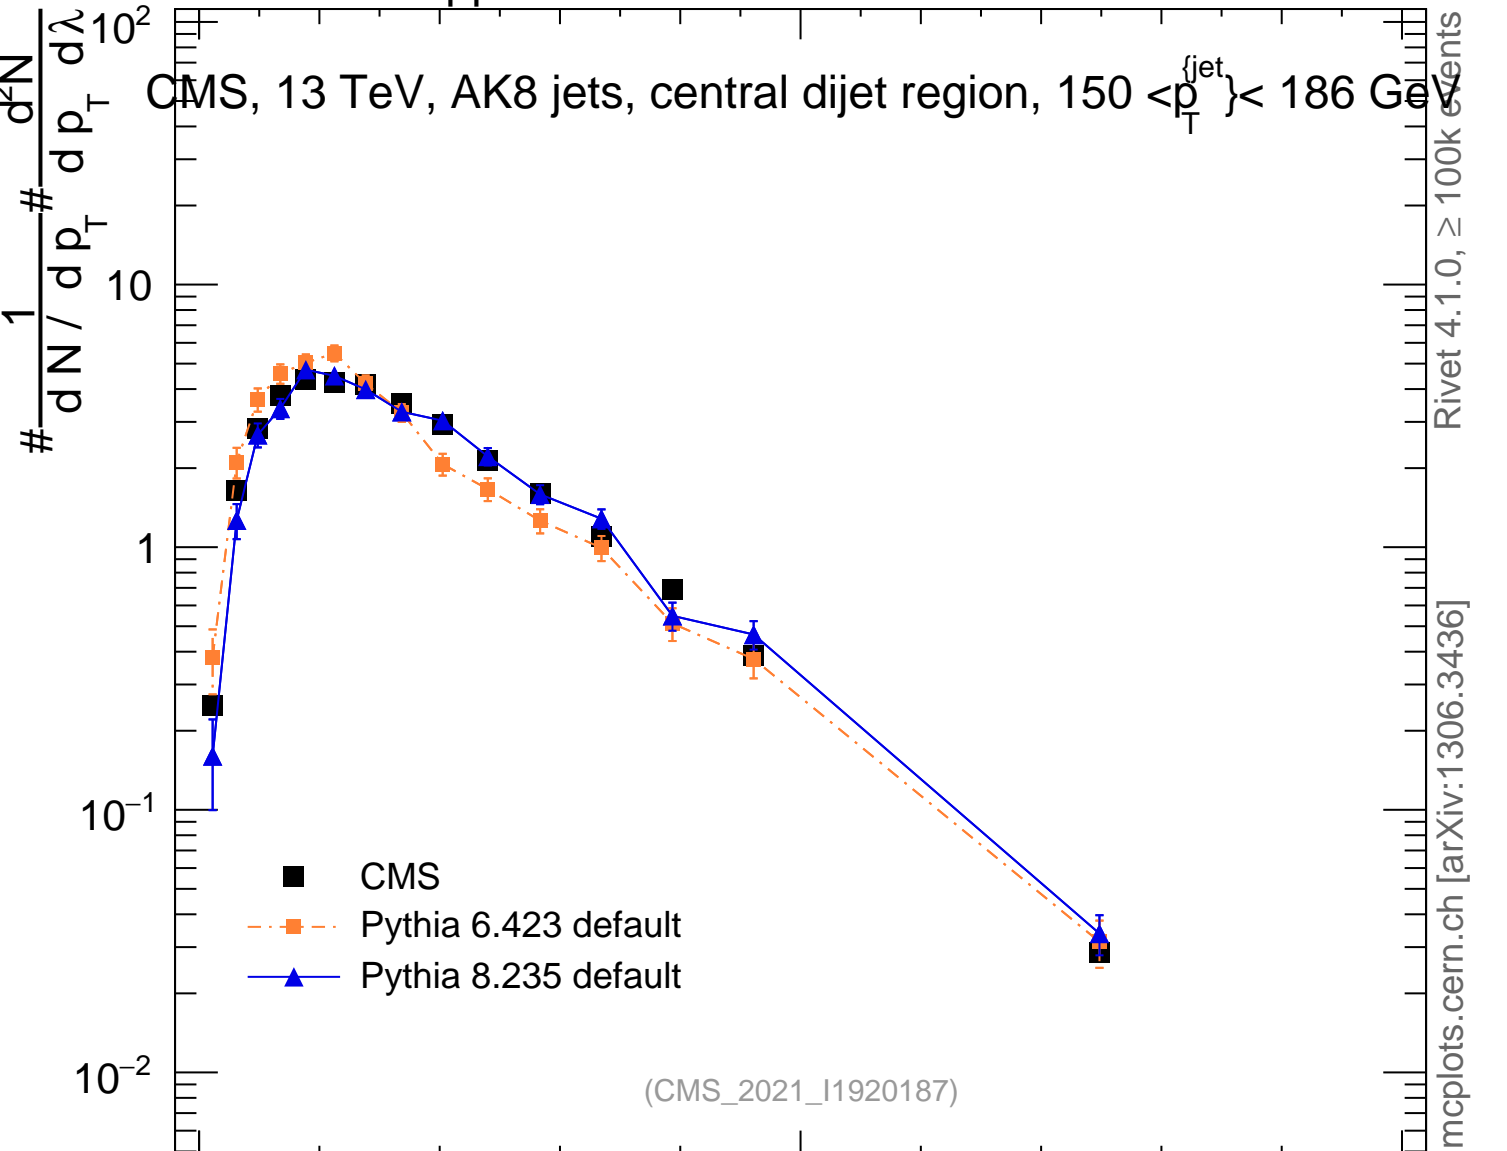

13000 GeV pp

Jets

Rivet 4.1.0, ≥ 100k events
mcplots.cern.ch [arXiv:1306.3436]