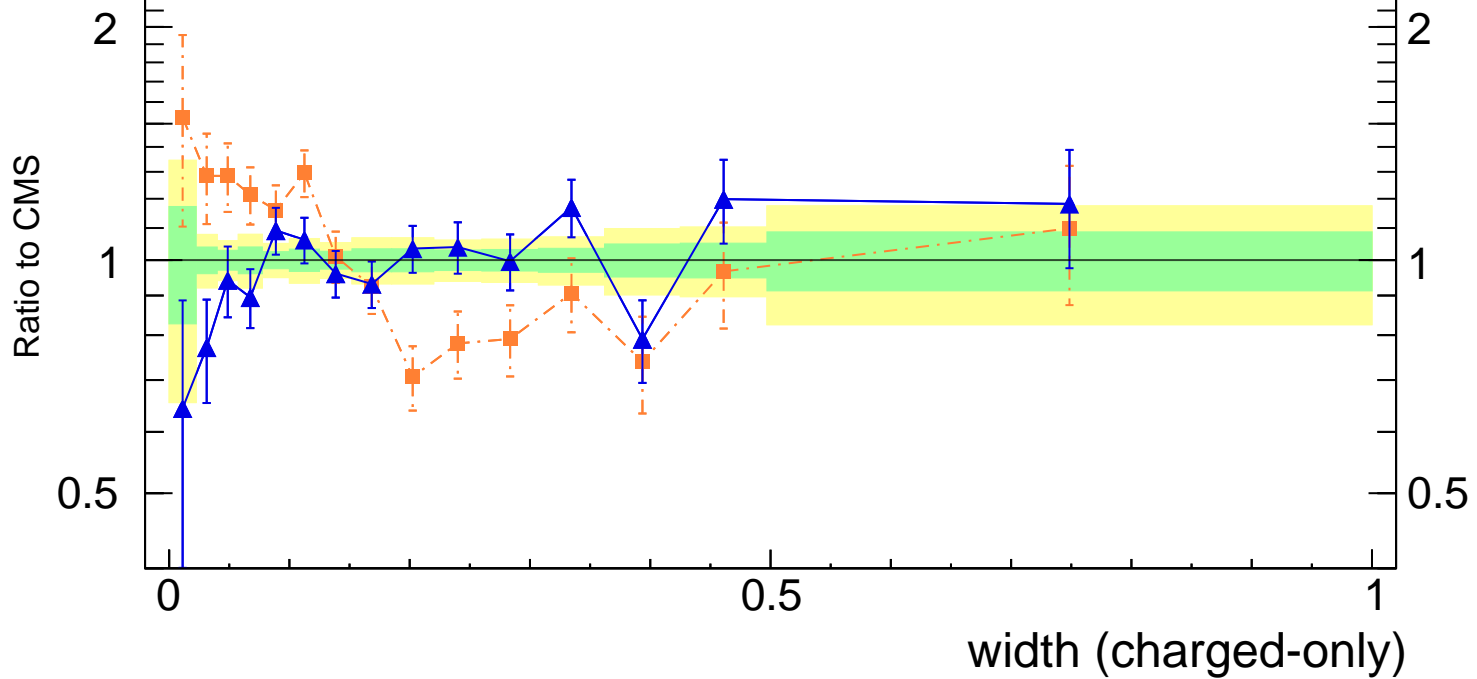

13000 GeV pp

Jets

Rivet 4.1.0, ≥ 100k events
mcplots.cern.ch [arXiv:1306.3436]