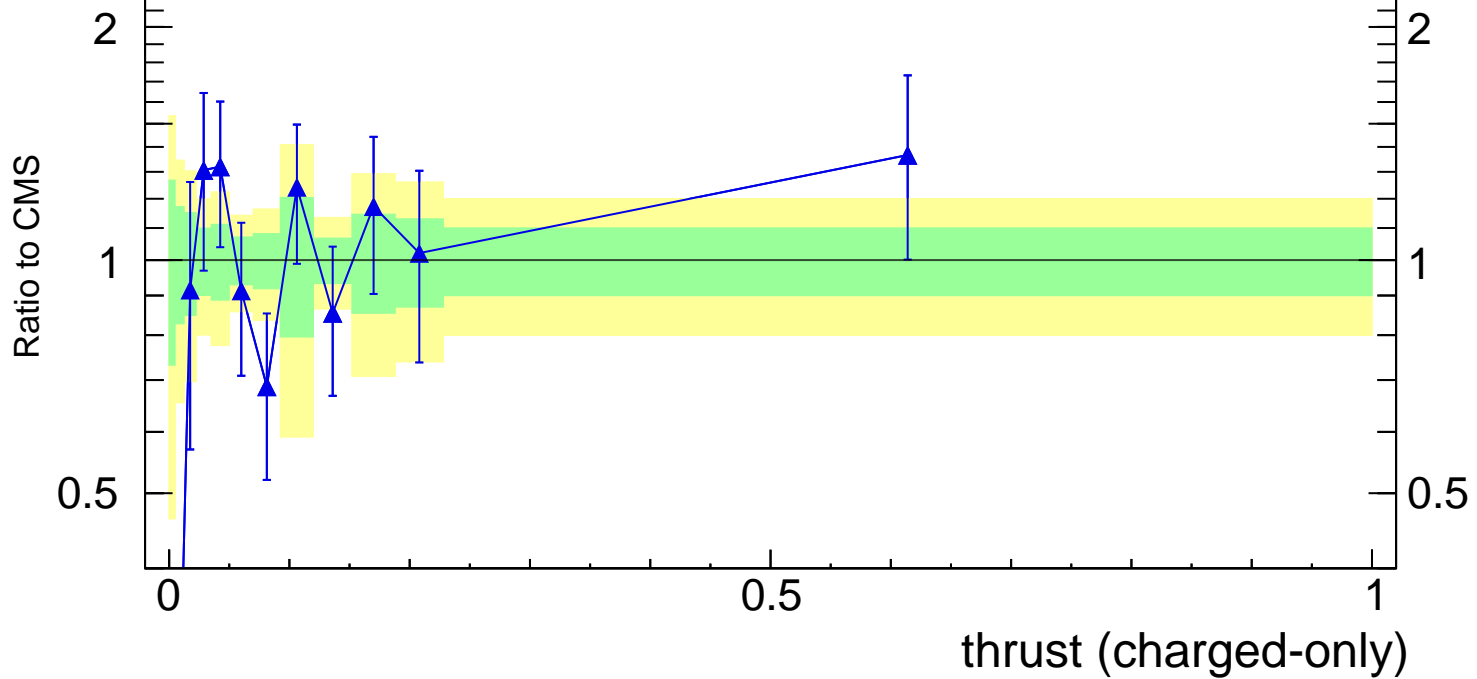

13000 GeV pp

Jets

Rivet 4.1.0, 100k events  
mcplots.cern.ch [arXiv:1306.3436]