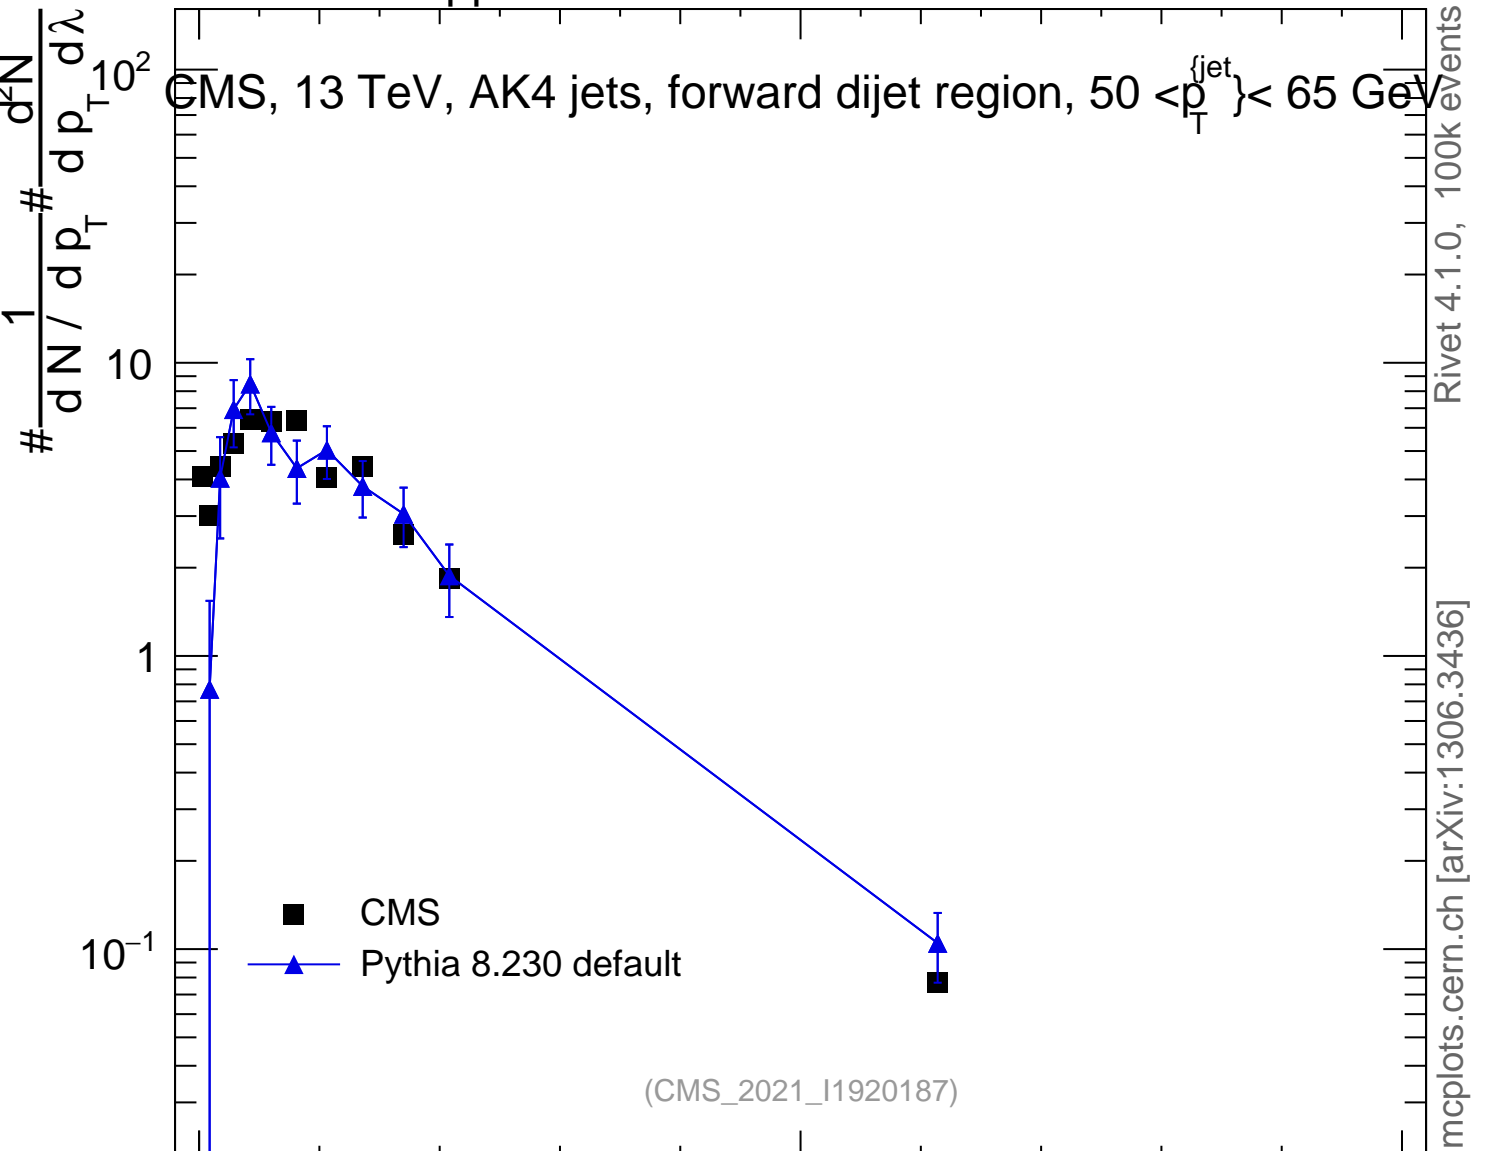

13000 GeV pp

Jets

Rivet 4.1.0, 100k events  
mcplots.cern.ch [arXiv:1306.3436]