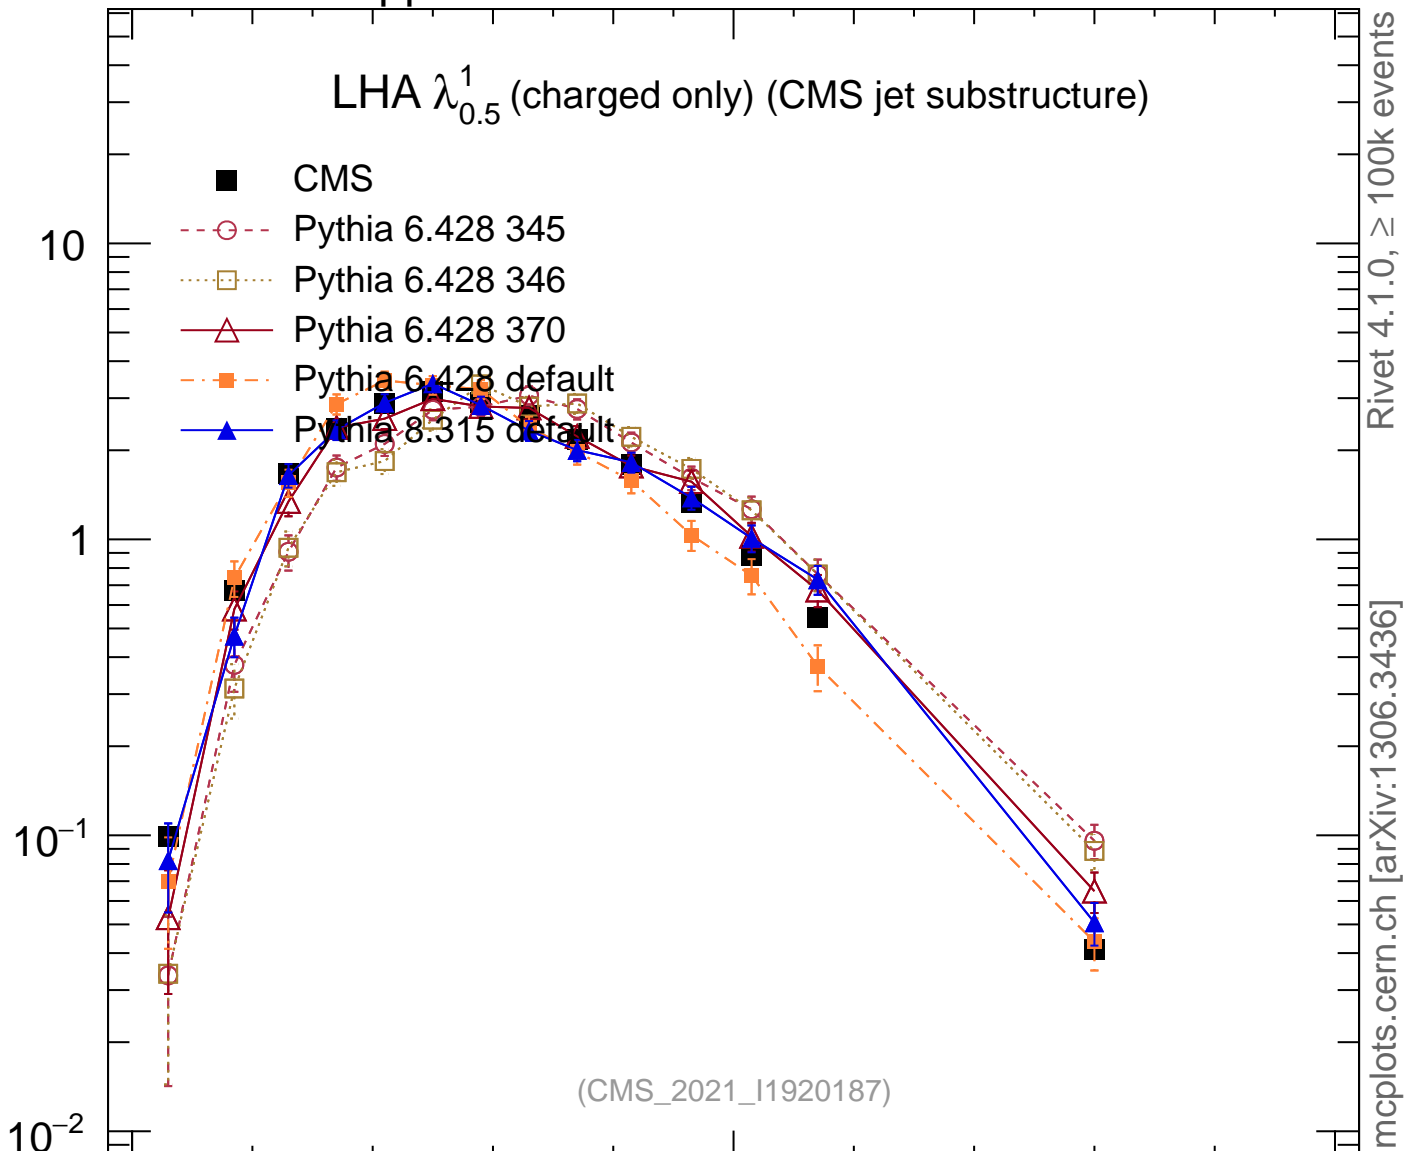

LHA $\lambda_{0.5}^1$ (charged only) (CMS jet substructure)

- CMS
- Pythia 6.428 345
- Pythia 6.428 346
- △- Pythia 6.428 370
- Pythia 6.428 default
- ▲- Pythia 8.315 default

Rivet 4.1.0, $\geq 100k$ events

mcplots.cern.ch [arXiv:1306.3436]