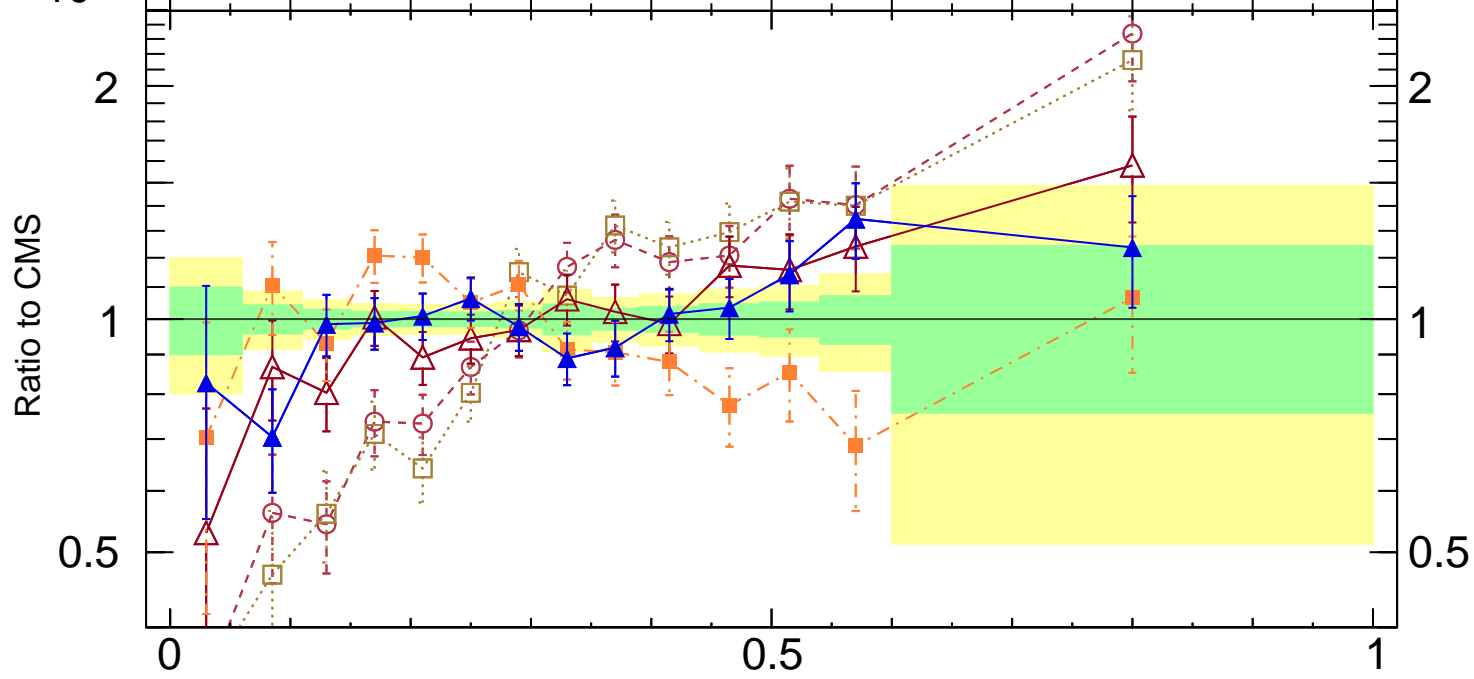

LHA $\lambda_{0.5}^1$ (charged only) (CMS jet substructure)

- CMS
- Pythia 6.428 345
- Pythia 6.428 346
- △- Pythia 6.428 370
- Pythia 6.428 default
- ▲- Pythia 8.315 default

Rivet 4.1.0, $\geq 100k$ events

mcplots.cern.ch [arXiv:1306.3436]