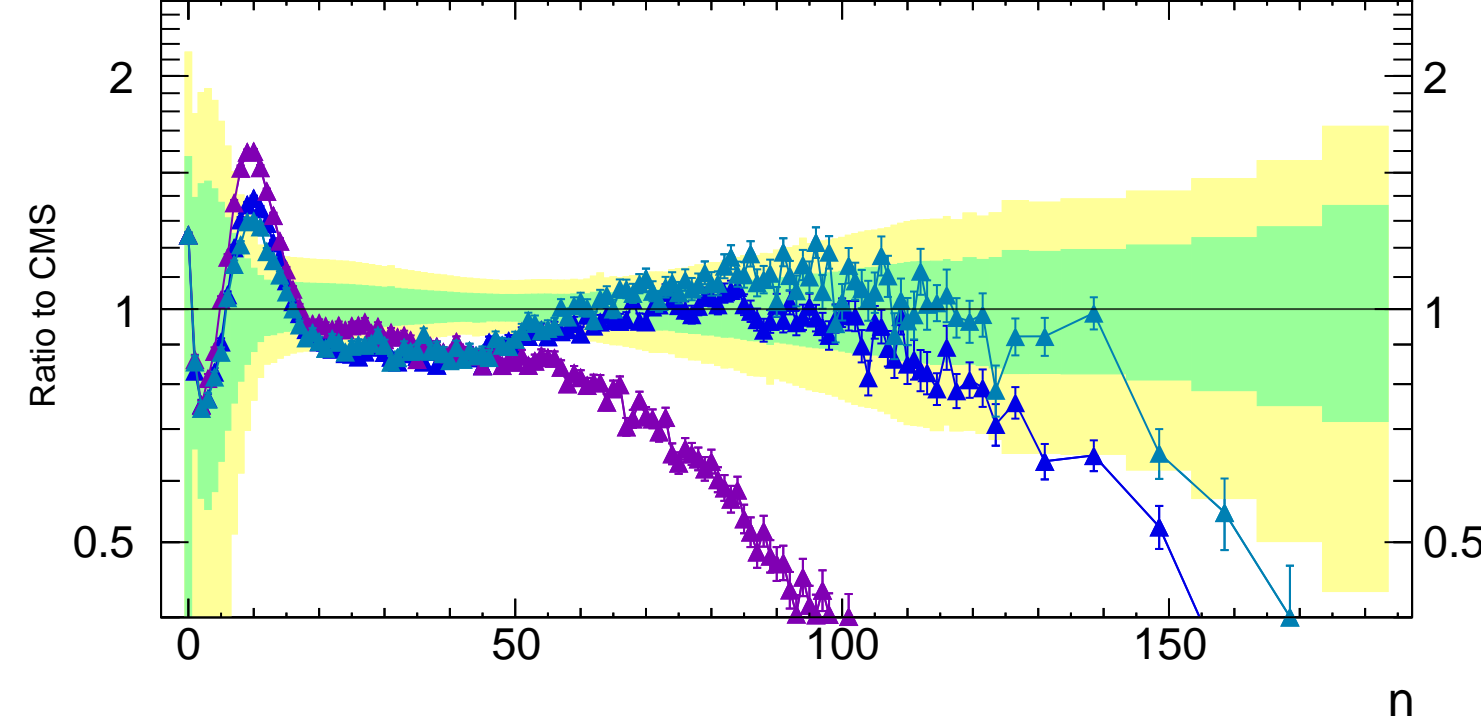

7000 GeV pp

NSD

Rivet 3.1.10, $\geq 300k$ events
mcplots.cern.ch [arXiv:1306.3436]

n