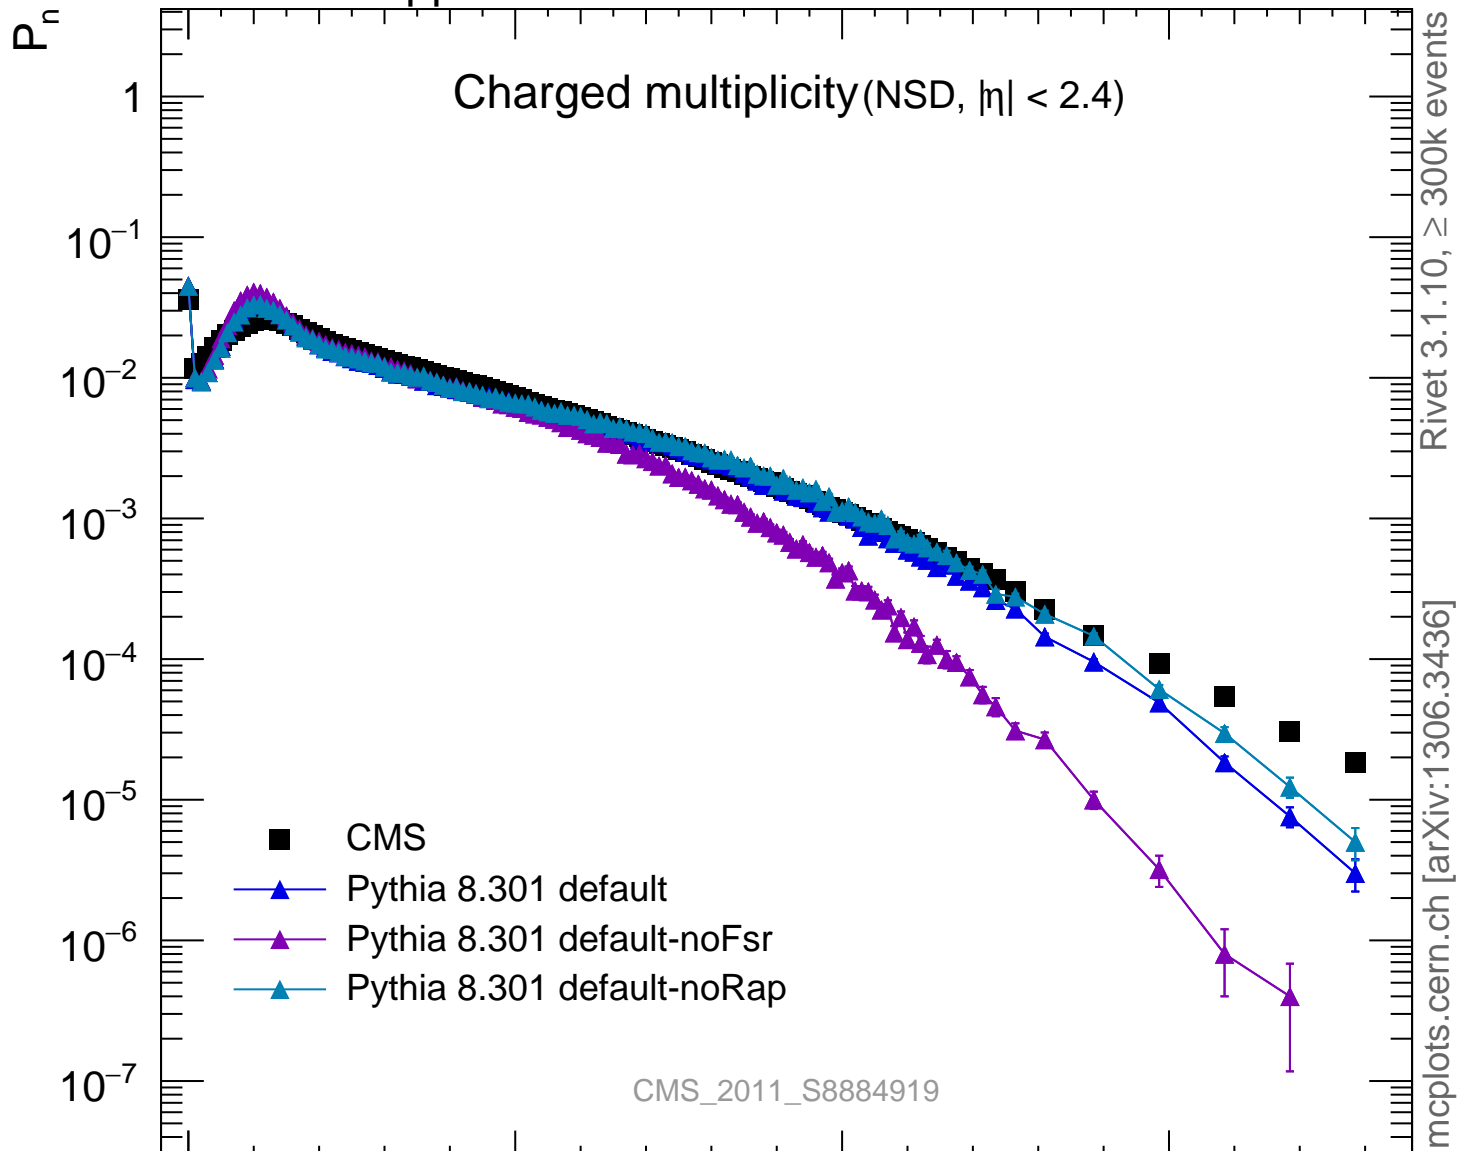

7000 GeV pp

NSD

Rivet 3.1.10, $\geq 300k$ events
mcplots.cern.ch [arXiv:1306.3436]

n