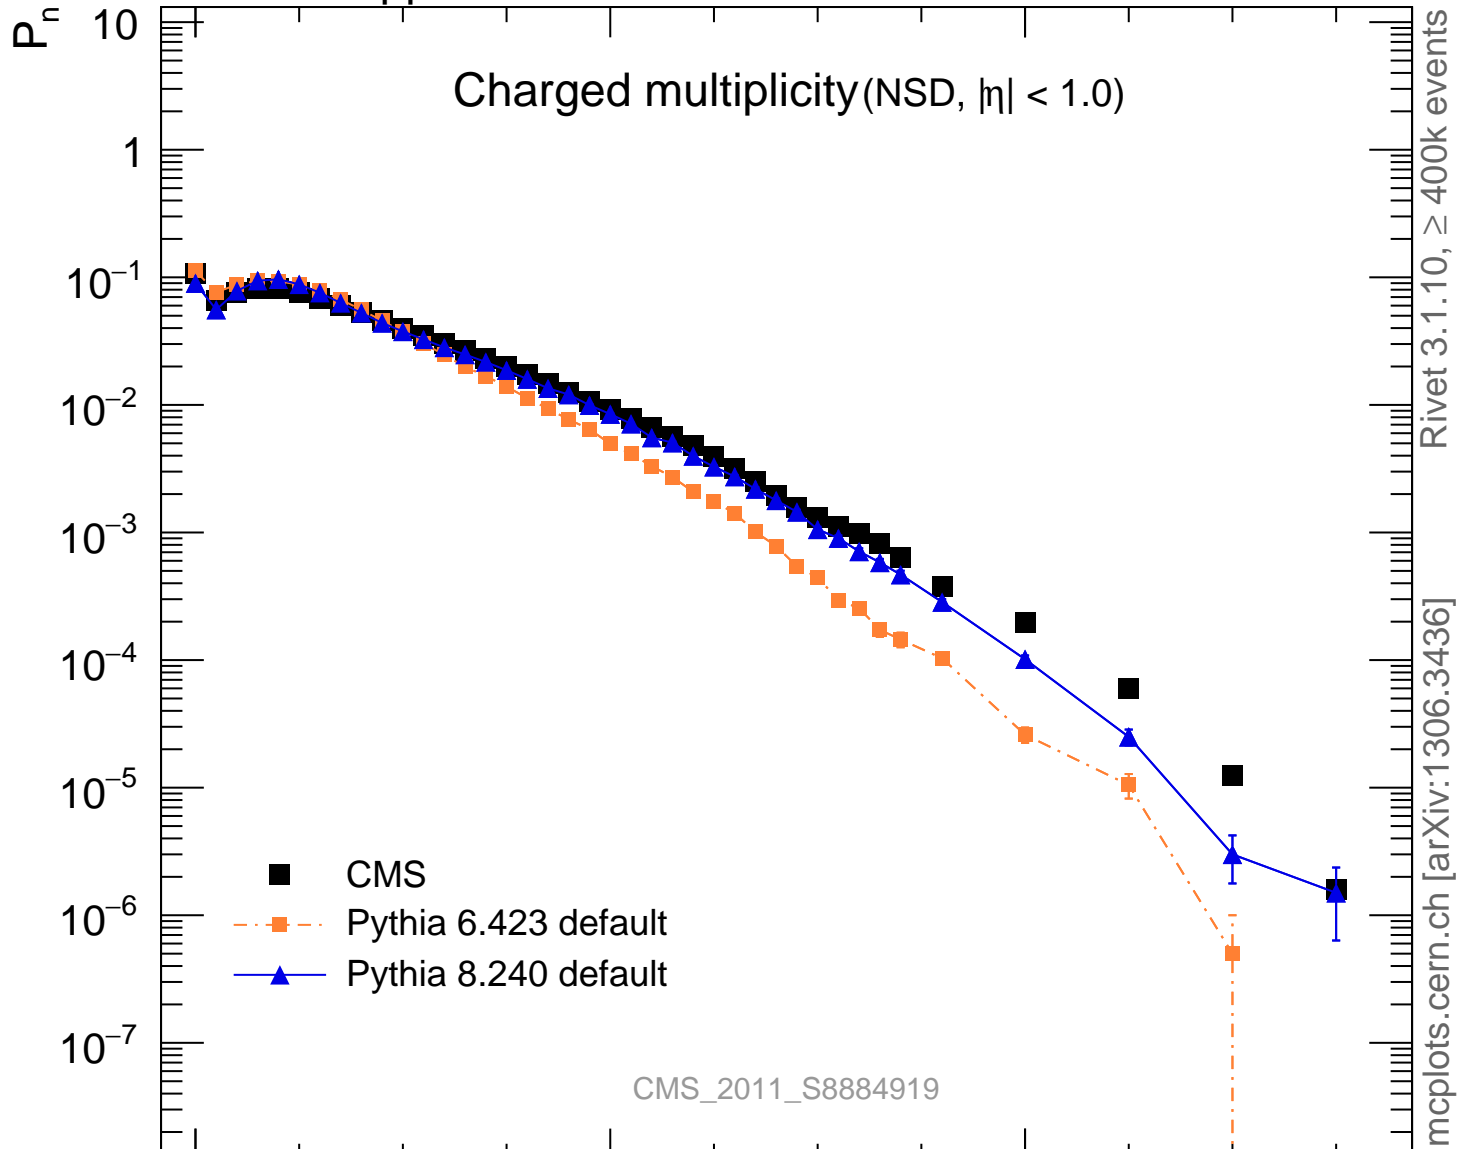

900 GeV pp

NSD

Rivet 3.1.10, $\geq 400k$ events
mcplots.cern.ch [arXiv:1306.3436]