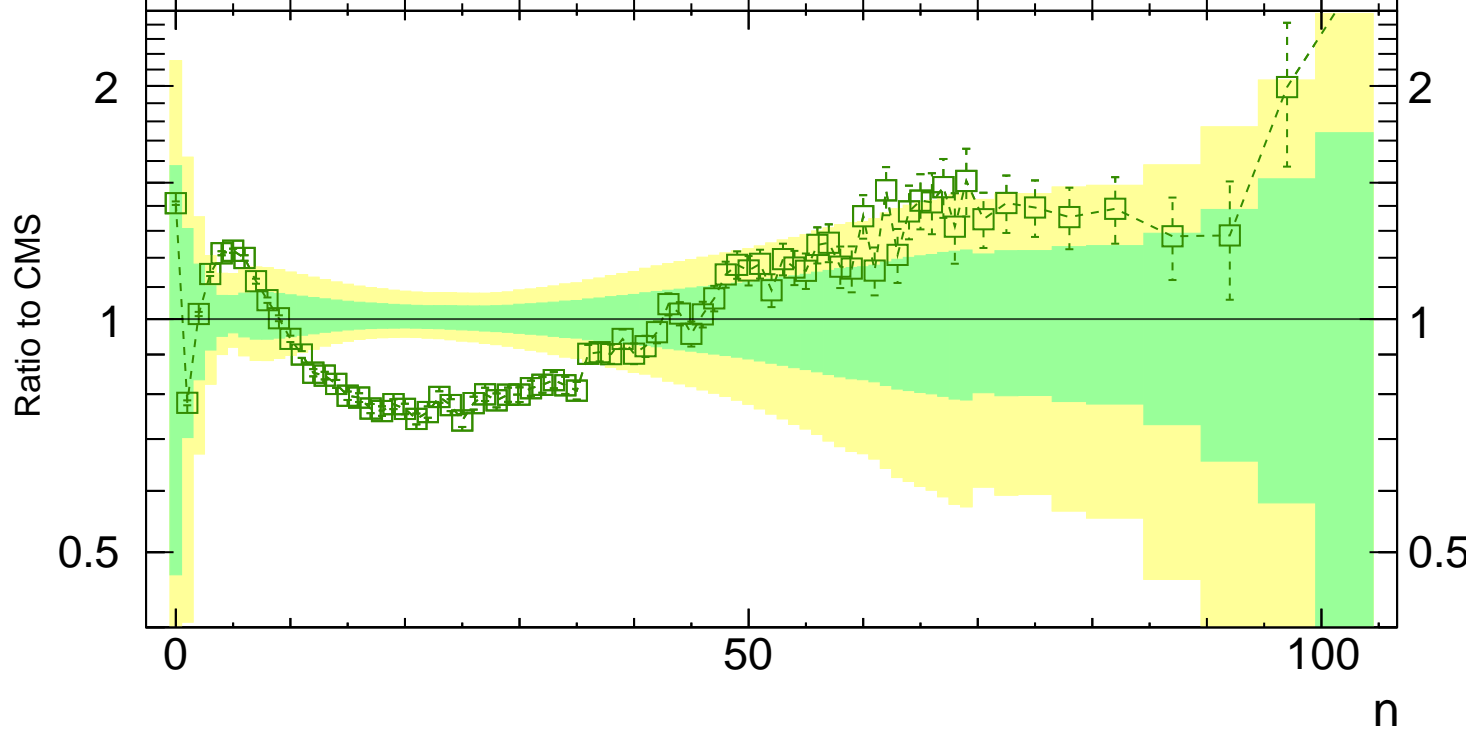

7000 GeV pp

NSD

Charged multiplicity (cms2011- η -all)

■ CMS
---□ Herwig 7.1.6 default

CMS_2011_S8884919

Rivet 3.1.10, 500k events
mcplots.cern.ch [arXiv:1306.3436]

n