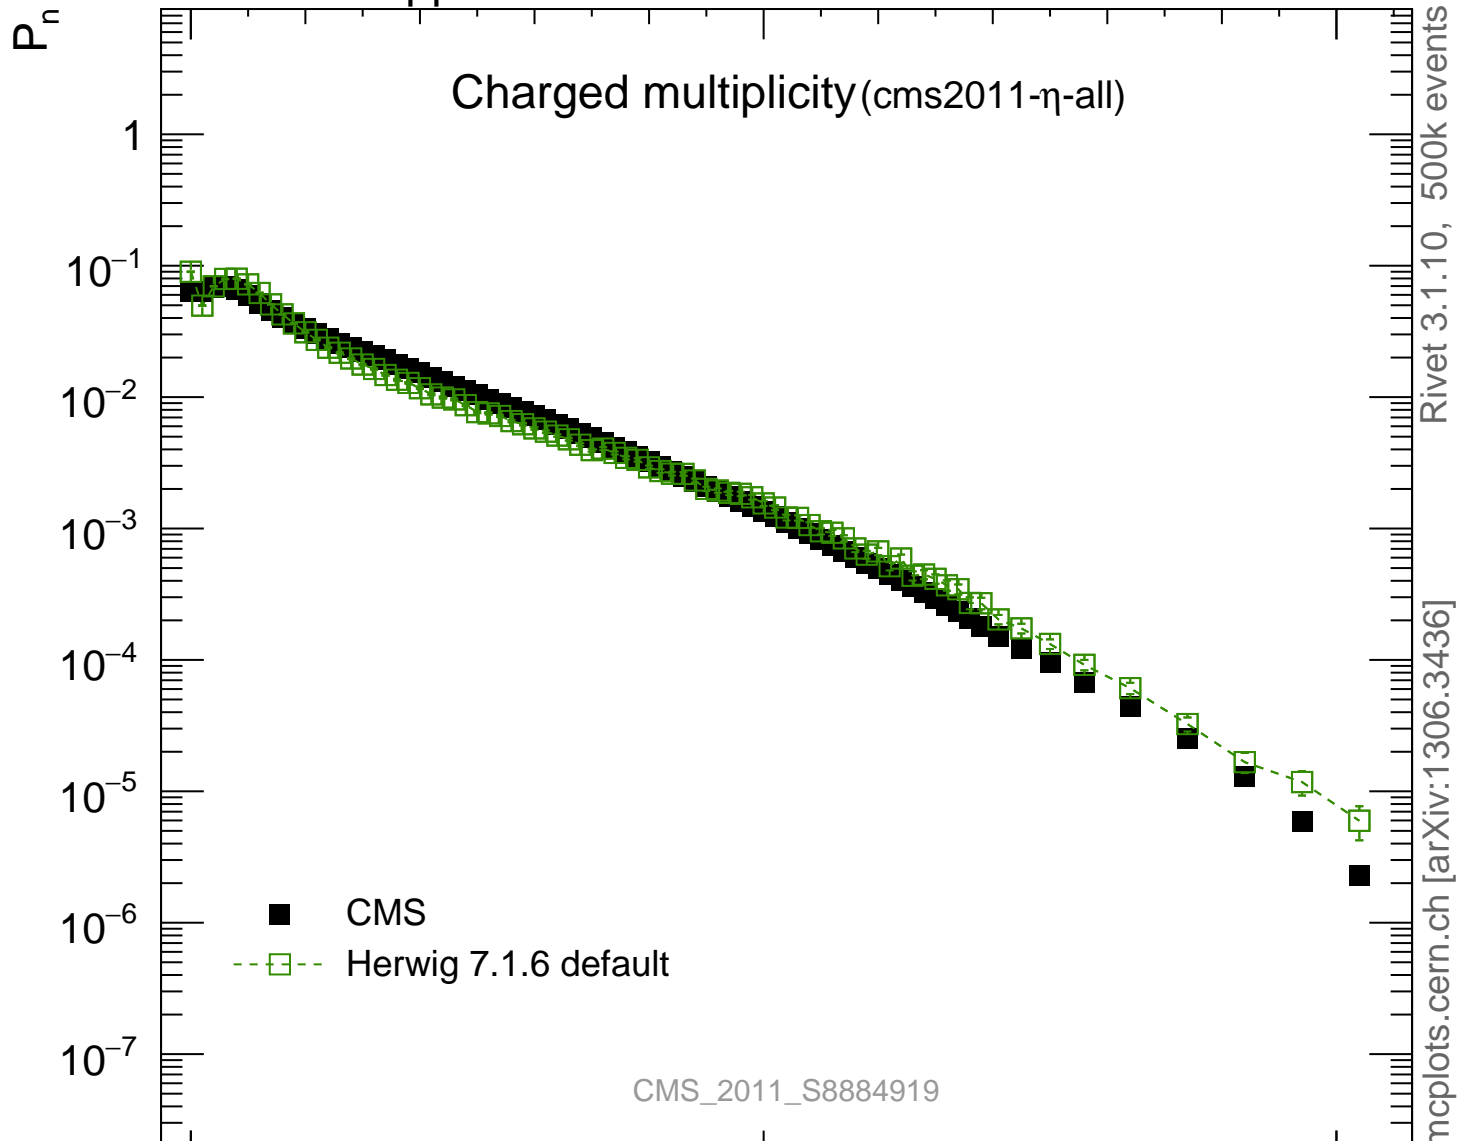

7000 GeV pp

NSD

Charged multiplicity (cms2011- η -all)

■ CMS
---□ Herwig 7.1.6 default

CMS_2011_S8884919

Rivet 3.1.10, 500k events
mcplots.cern.ch [arXiv:1306.3436]

n