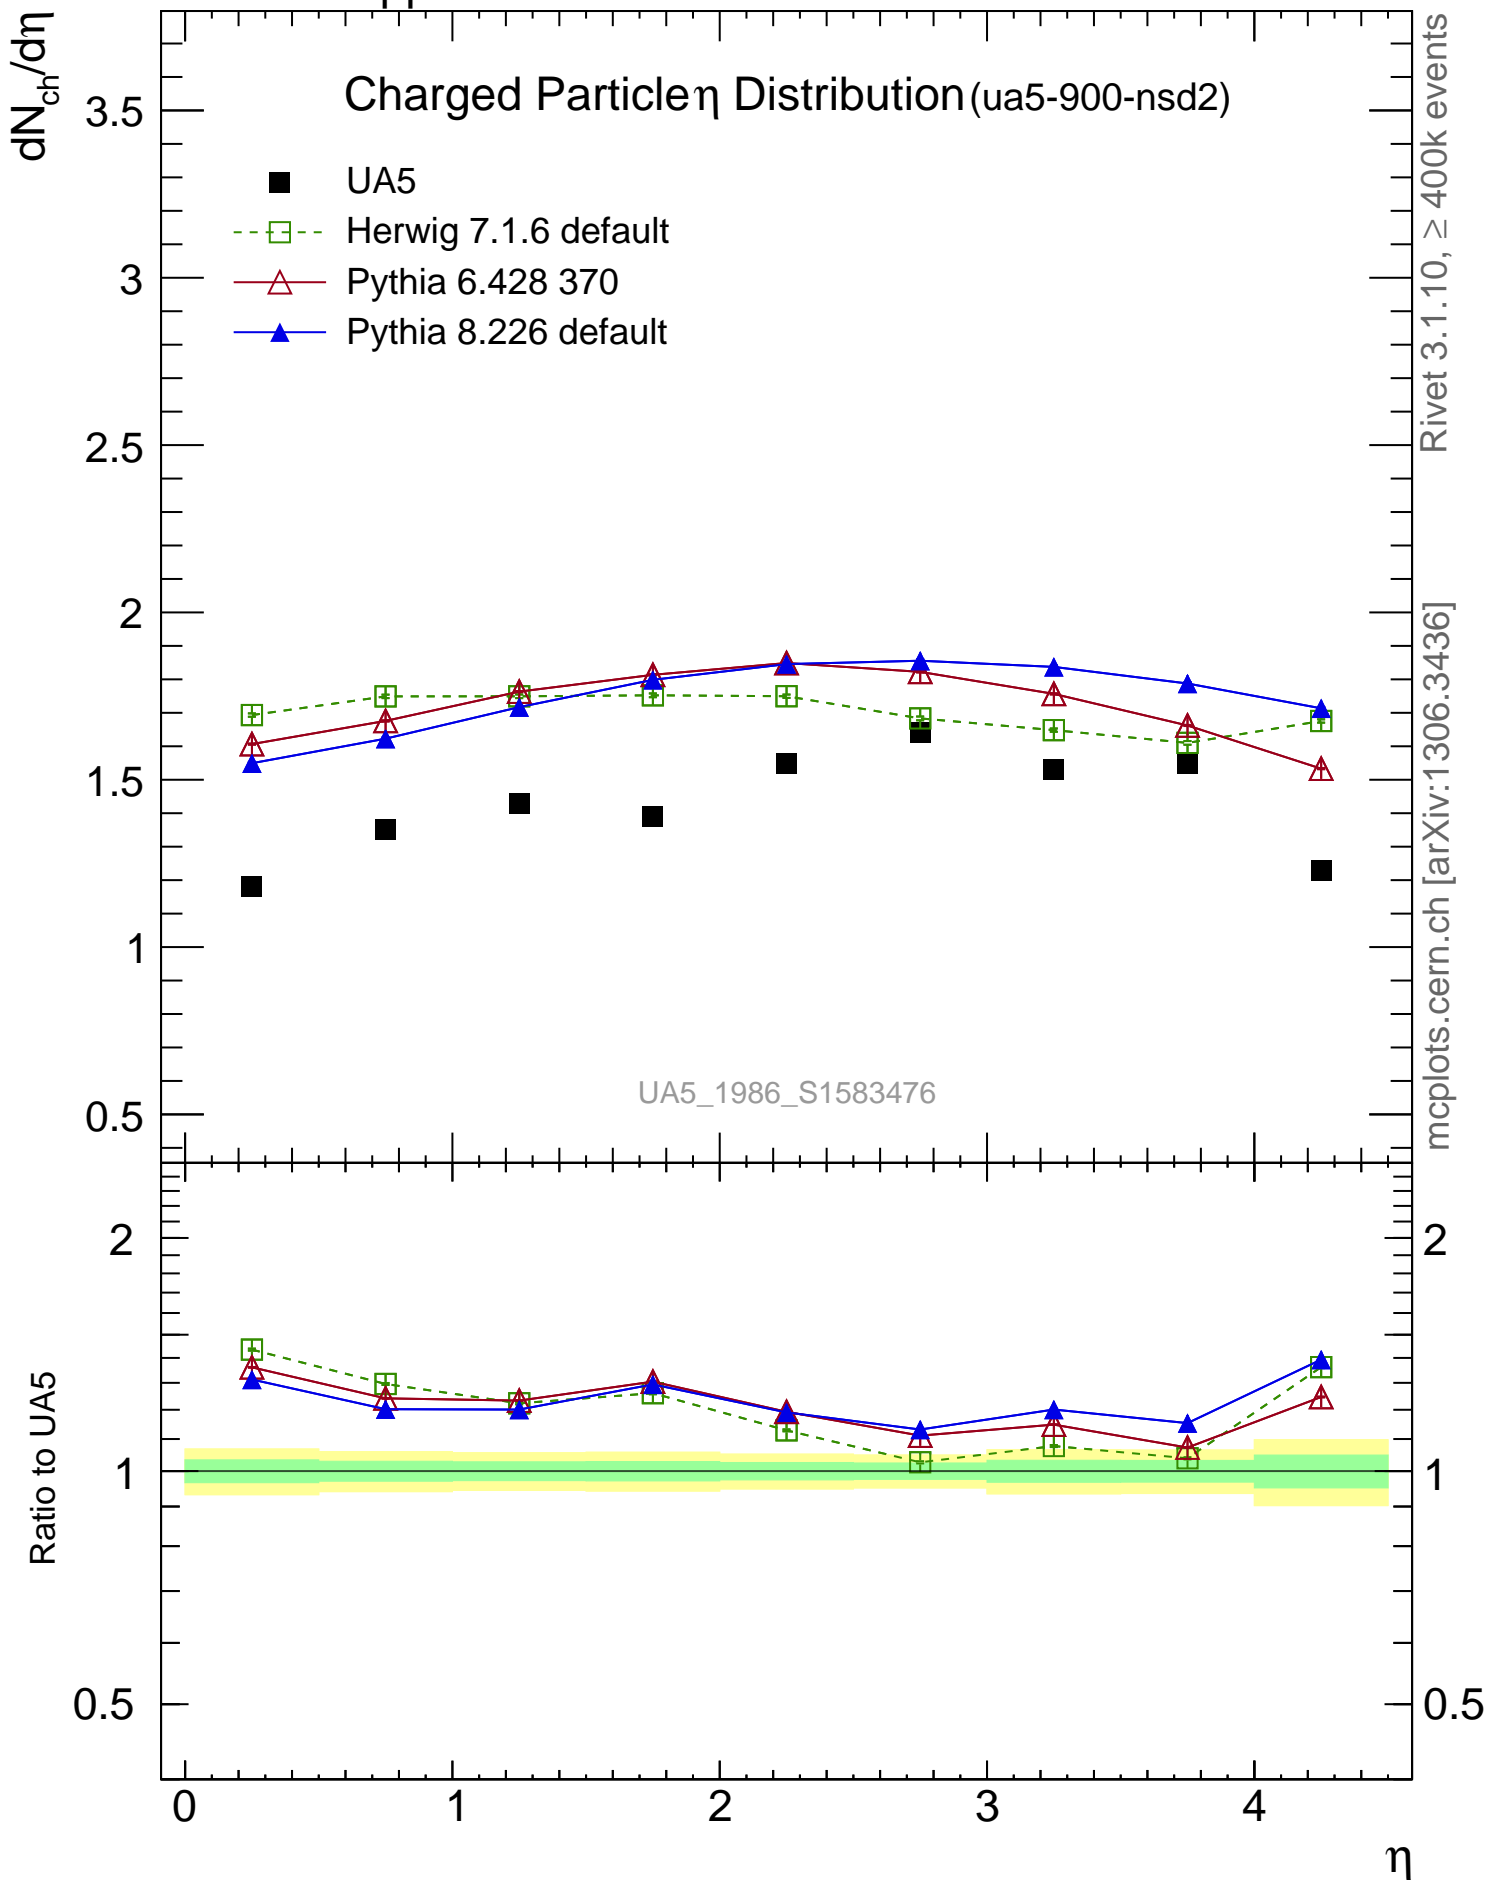

Charged Particle  $\eta$  Distribution (ua5-900-nsd2)

- UA5
- - □ - - Herwig 7.1.6 default
- - △ - - Pythia 6.428 370
- - ▲ - - Pythia 8.226 default

mcplots.cern.ch [arXiv:1306.3436]

Rivet 3.1.10, ≥ 400k events