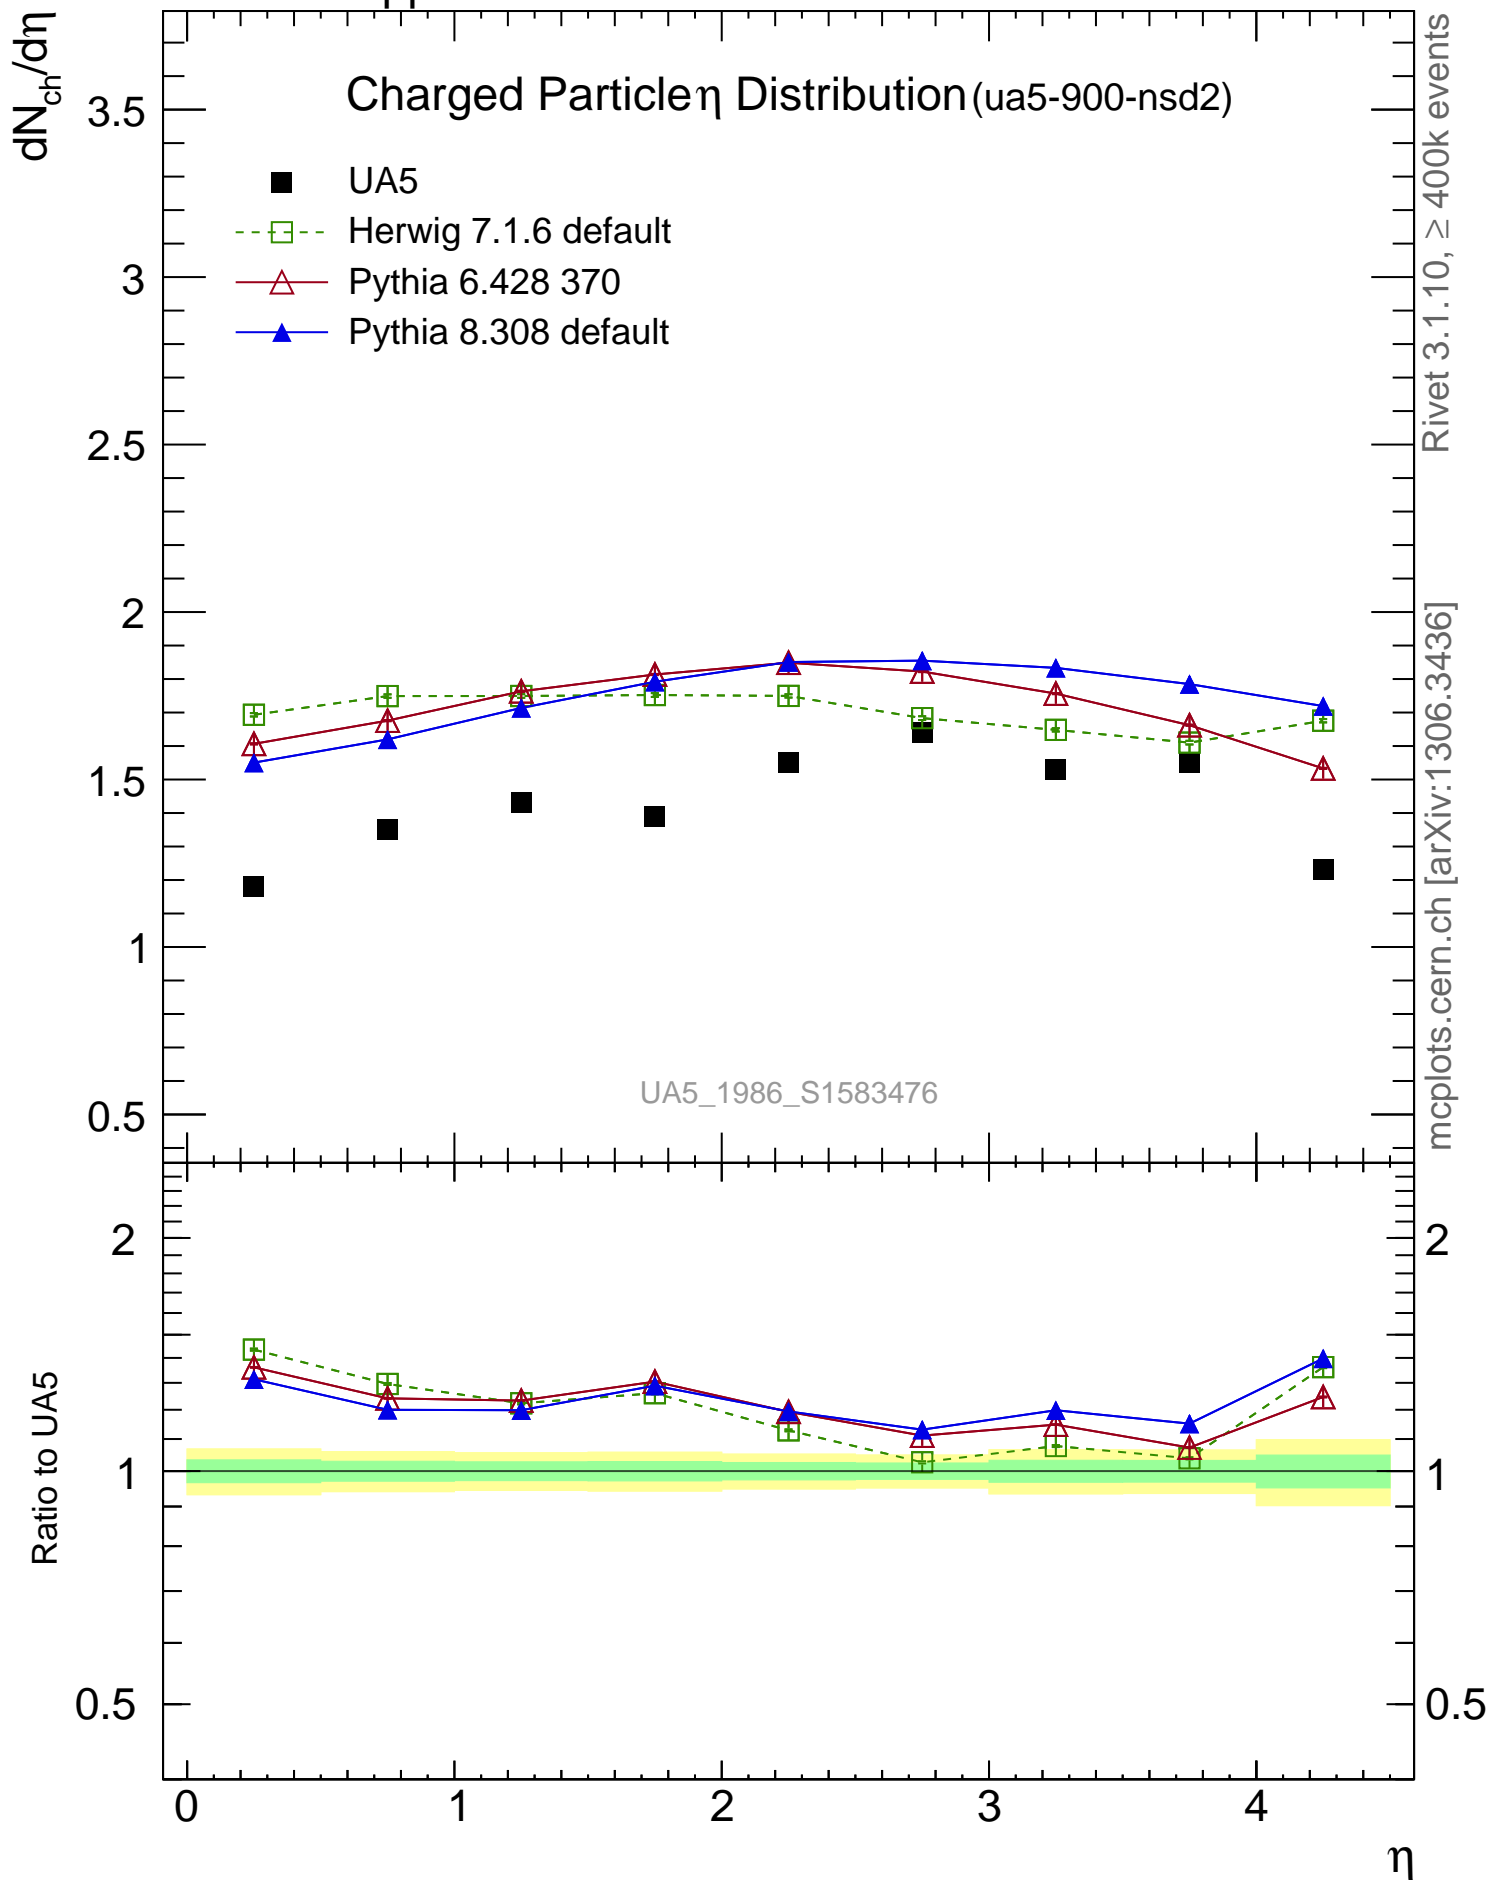

Charged Particle η Distribution (ua5-900-nsd2)

- UA5
- - □ - - Herwig 7.1.6 default
- - △ - - Pythia 6.428 370
- - ▲ - - Pythia 8.308 default

mcplots.cern.ch [arXiv:1306.3436]

Rivet 3.1.10, ≥ 400k events