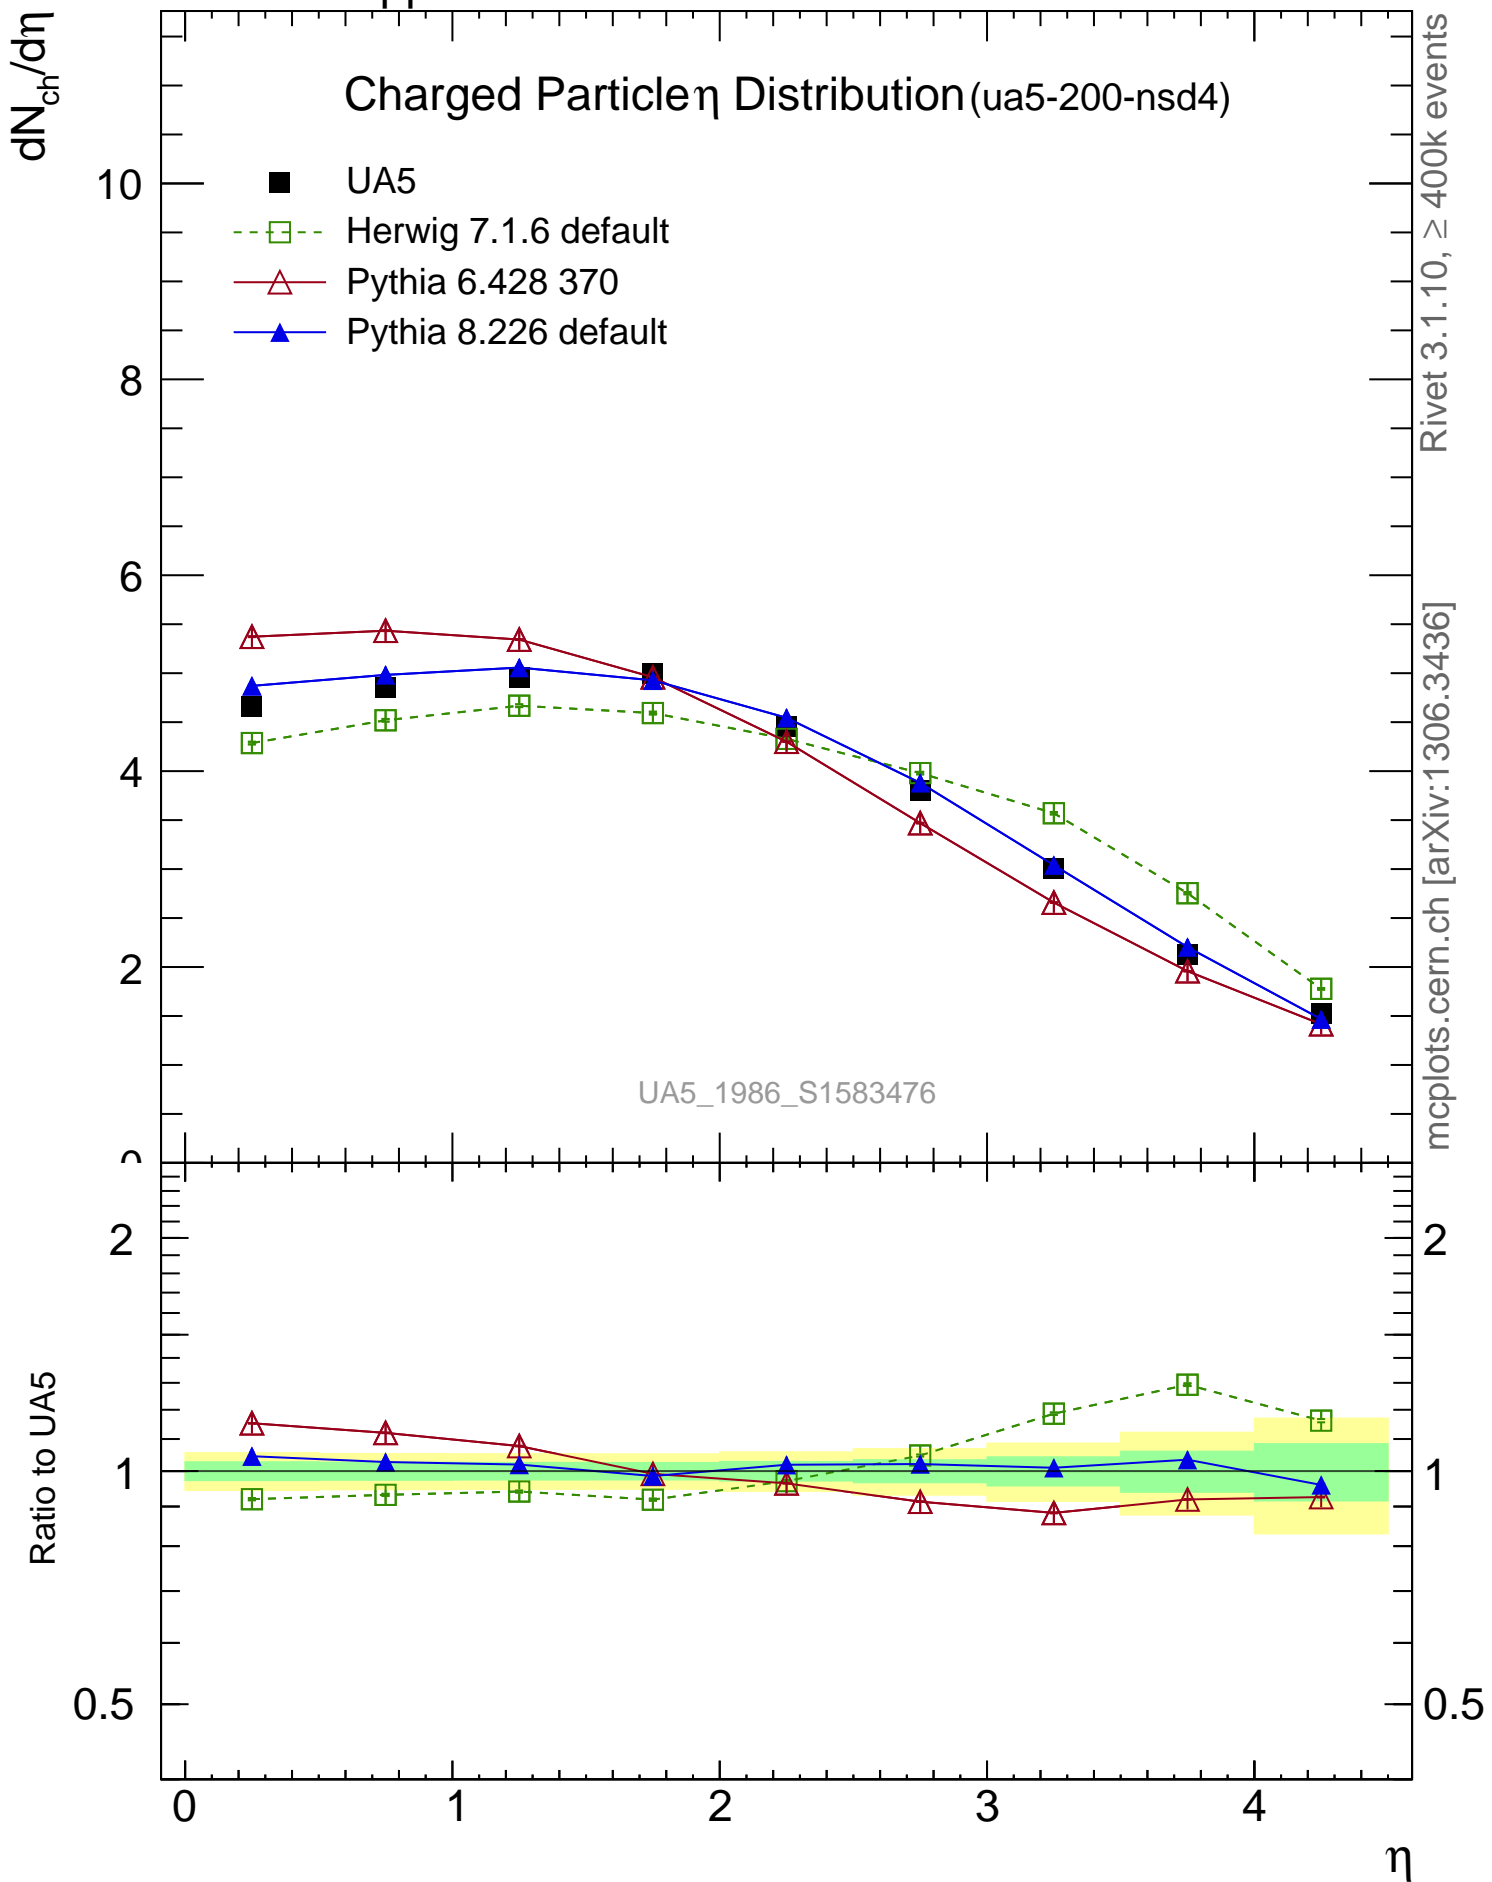

Charged Particle η Distribution (ua5-200-nsd4)

- UA5
- - □ - - Herwig 7.1.6 default
- - △ - - Pythia 6.428 370
- - ▲ - - Pythia 8.226 default

UA5_1986_S1583476

mcplots.cern.ch [arXiv:1306.3436]

Rivet 3.1.10, $\geq 400k$ events