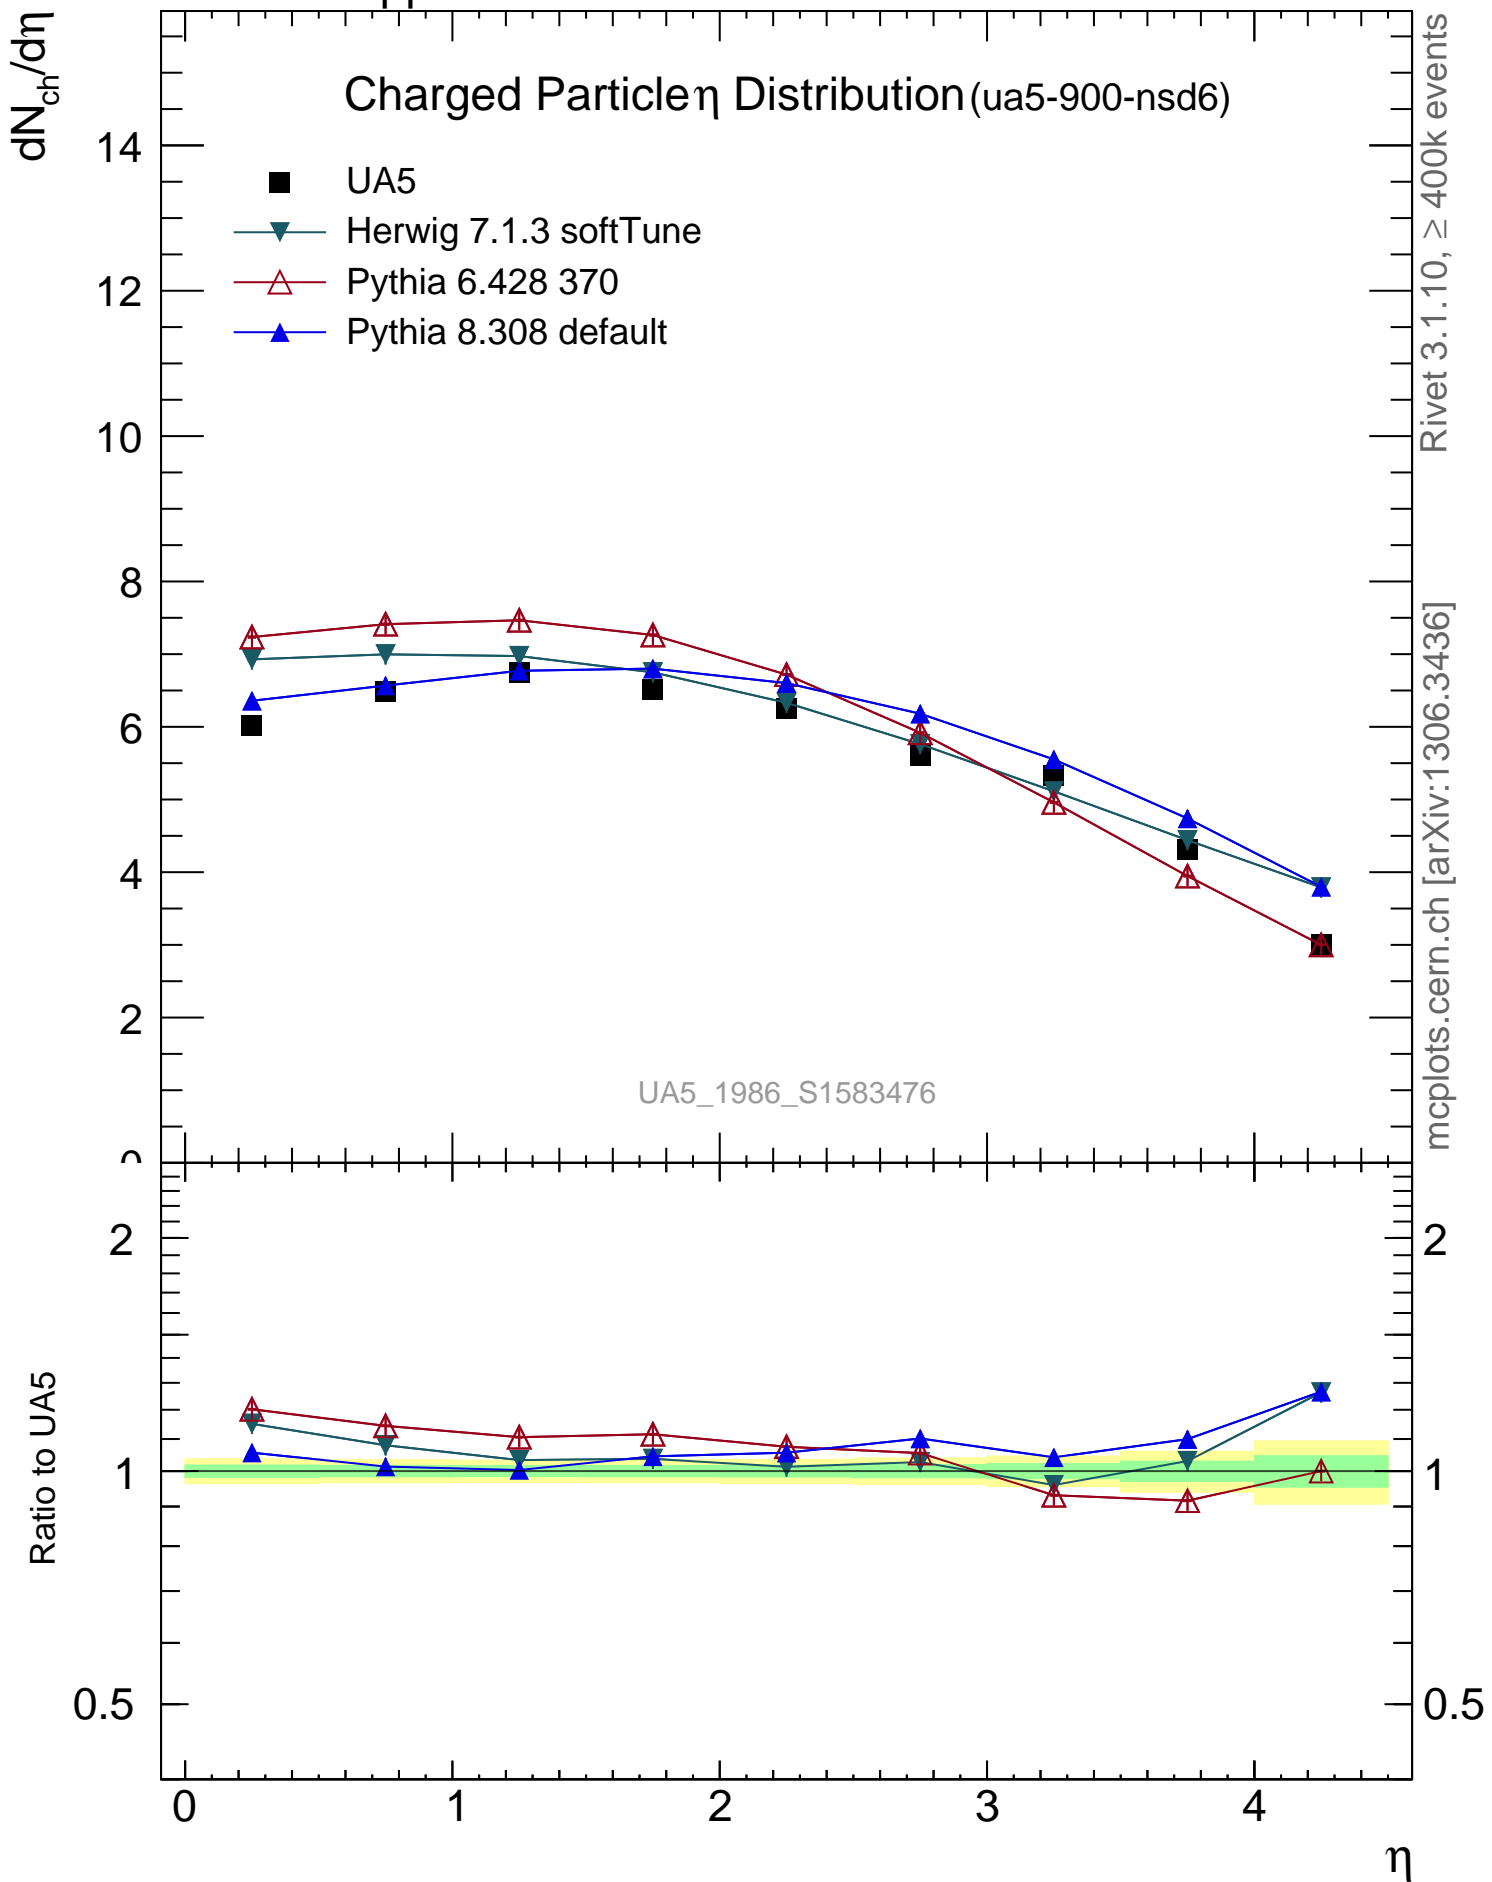

Charged Particle  $\eta$  Distribution (ua5-900-nsd6)

- UA5
- ▼ Herwig 7.1.3 softTune
- △ Pythia 6.428 370
- ▲ Pythia 8.308 default

UA5\_1986\_S1583476

mcplots.cern.ch [arXiv:1306.3436]

Rivet 3.1.10,  $\geq 400k$  events