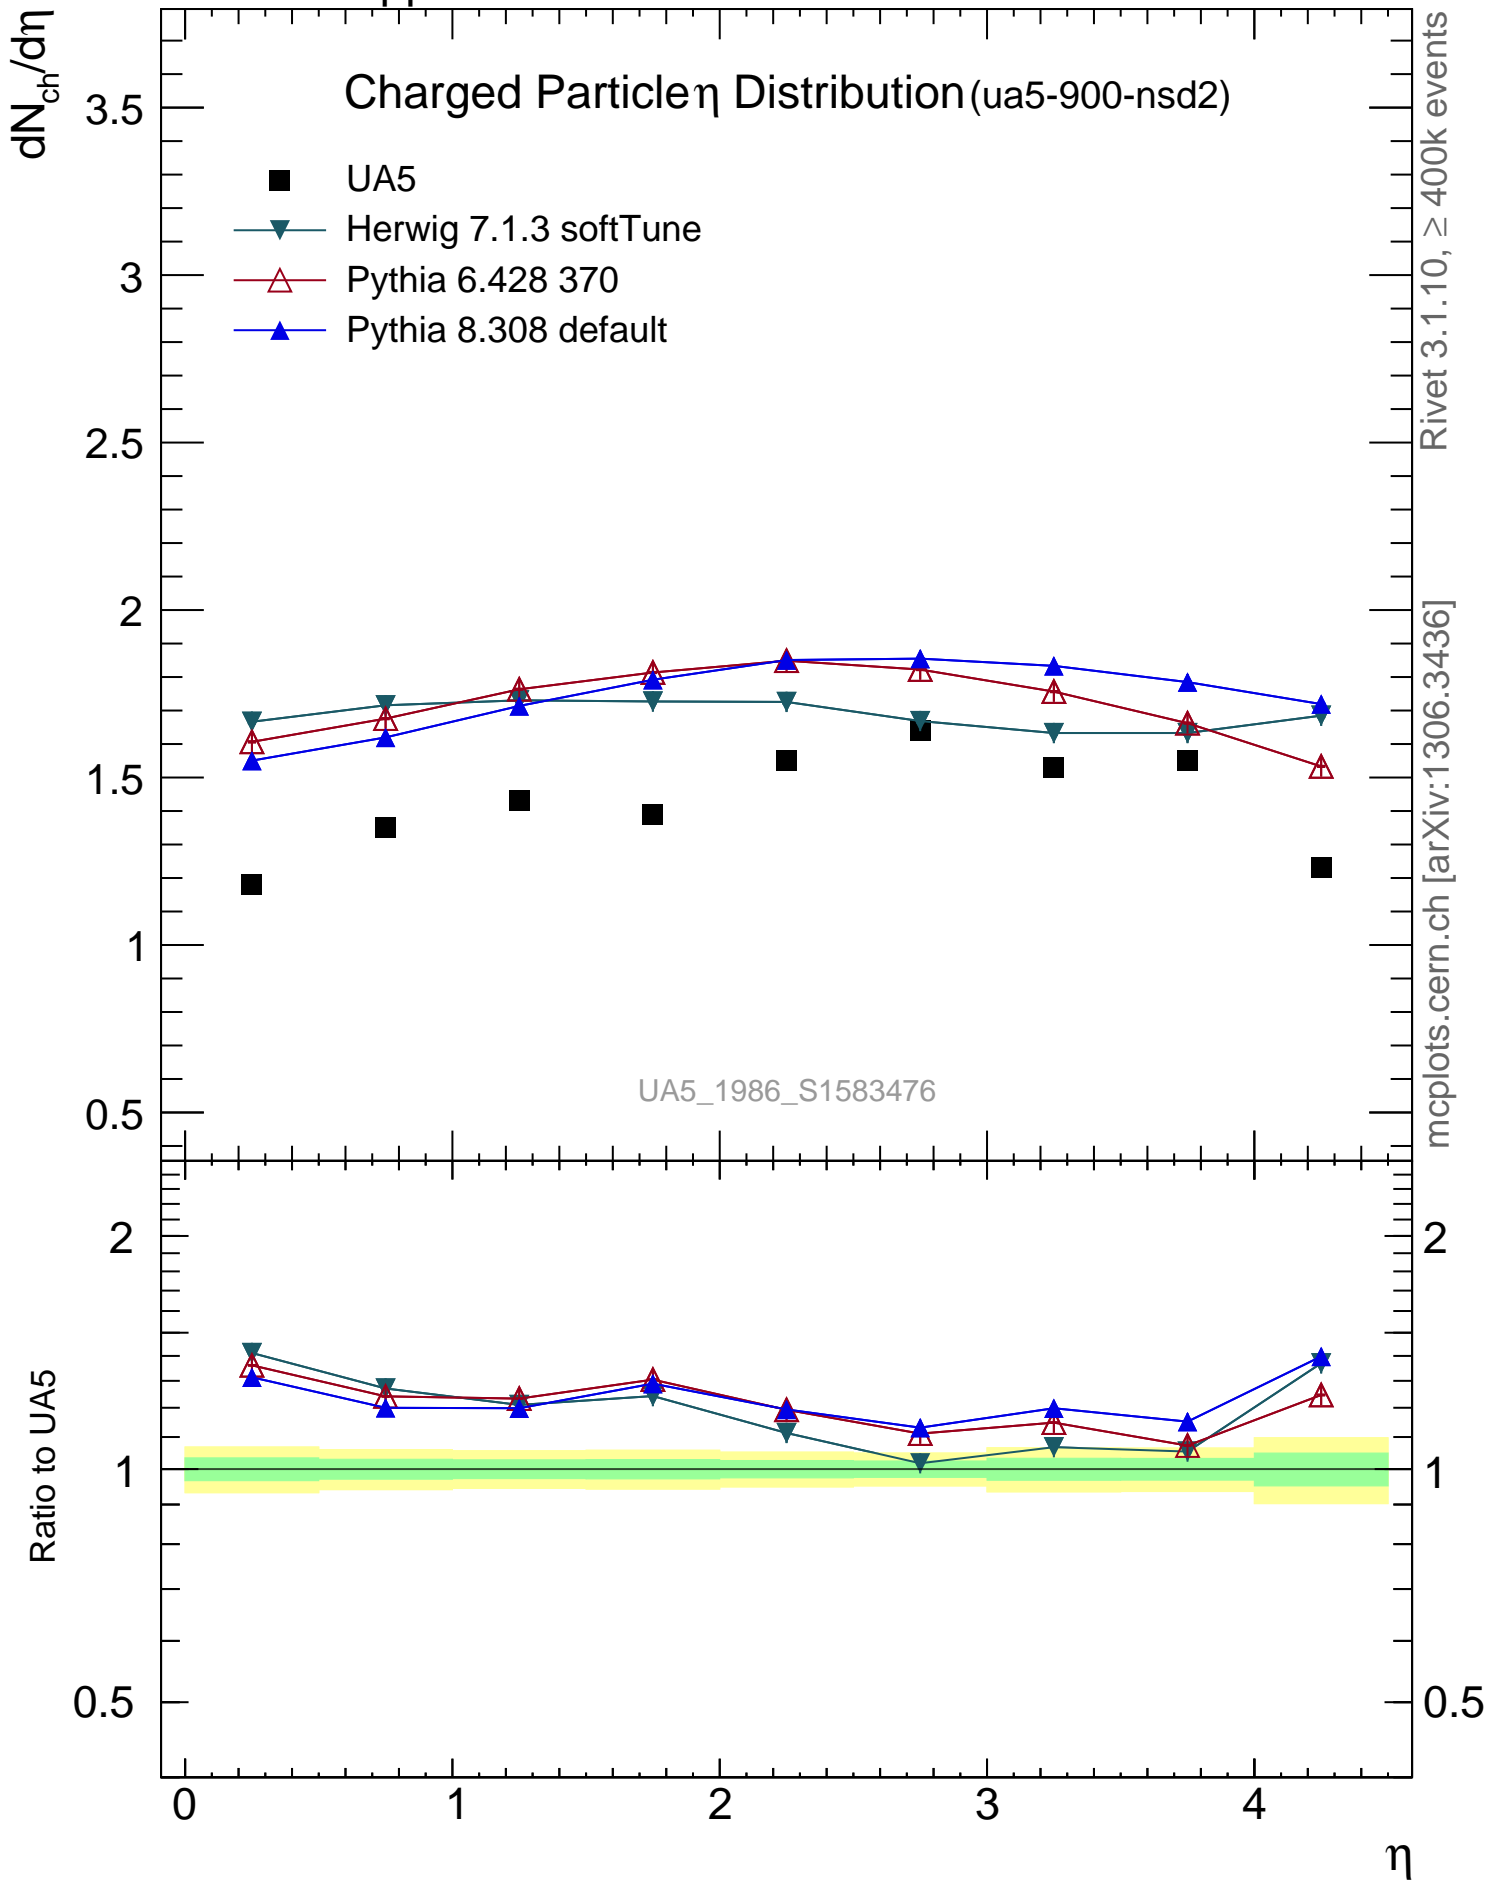

Charged Particle η Distribution (ua5-900-nsd2)

- UA5
- ▼ Herwig 7.1.3 softTune
- △ Pythia 6.428 370
- ▲ Pythia 8.308 default

UA5_1986_S1583476

mcplots.cern.ch [arXiv:1306.3436]

Rivet 3.1.10, $\geq 400k$ events