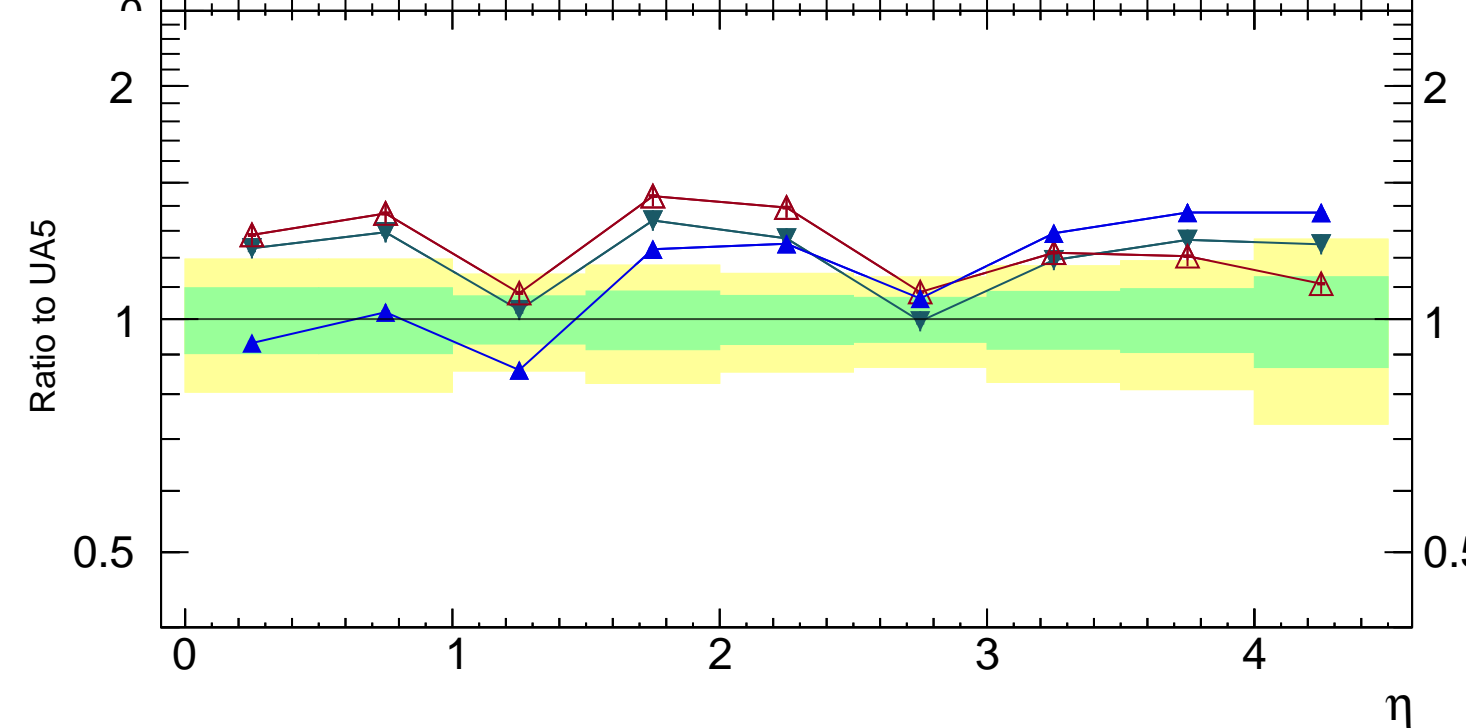

Charged Particle η Distribution (ua5-900-nsd1)

- UA5
- ▼ Herwig 7.1.3 softTune
- △ Pythia 6.428 370
- ▲ Pythia 8.308 default

Rivet 3.1.10, ≥ 400k events

mcplots.cern.ch [arXiv:1306.3436]