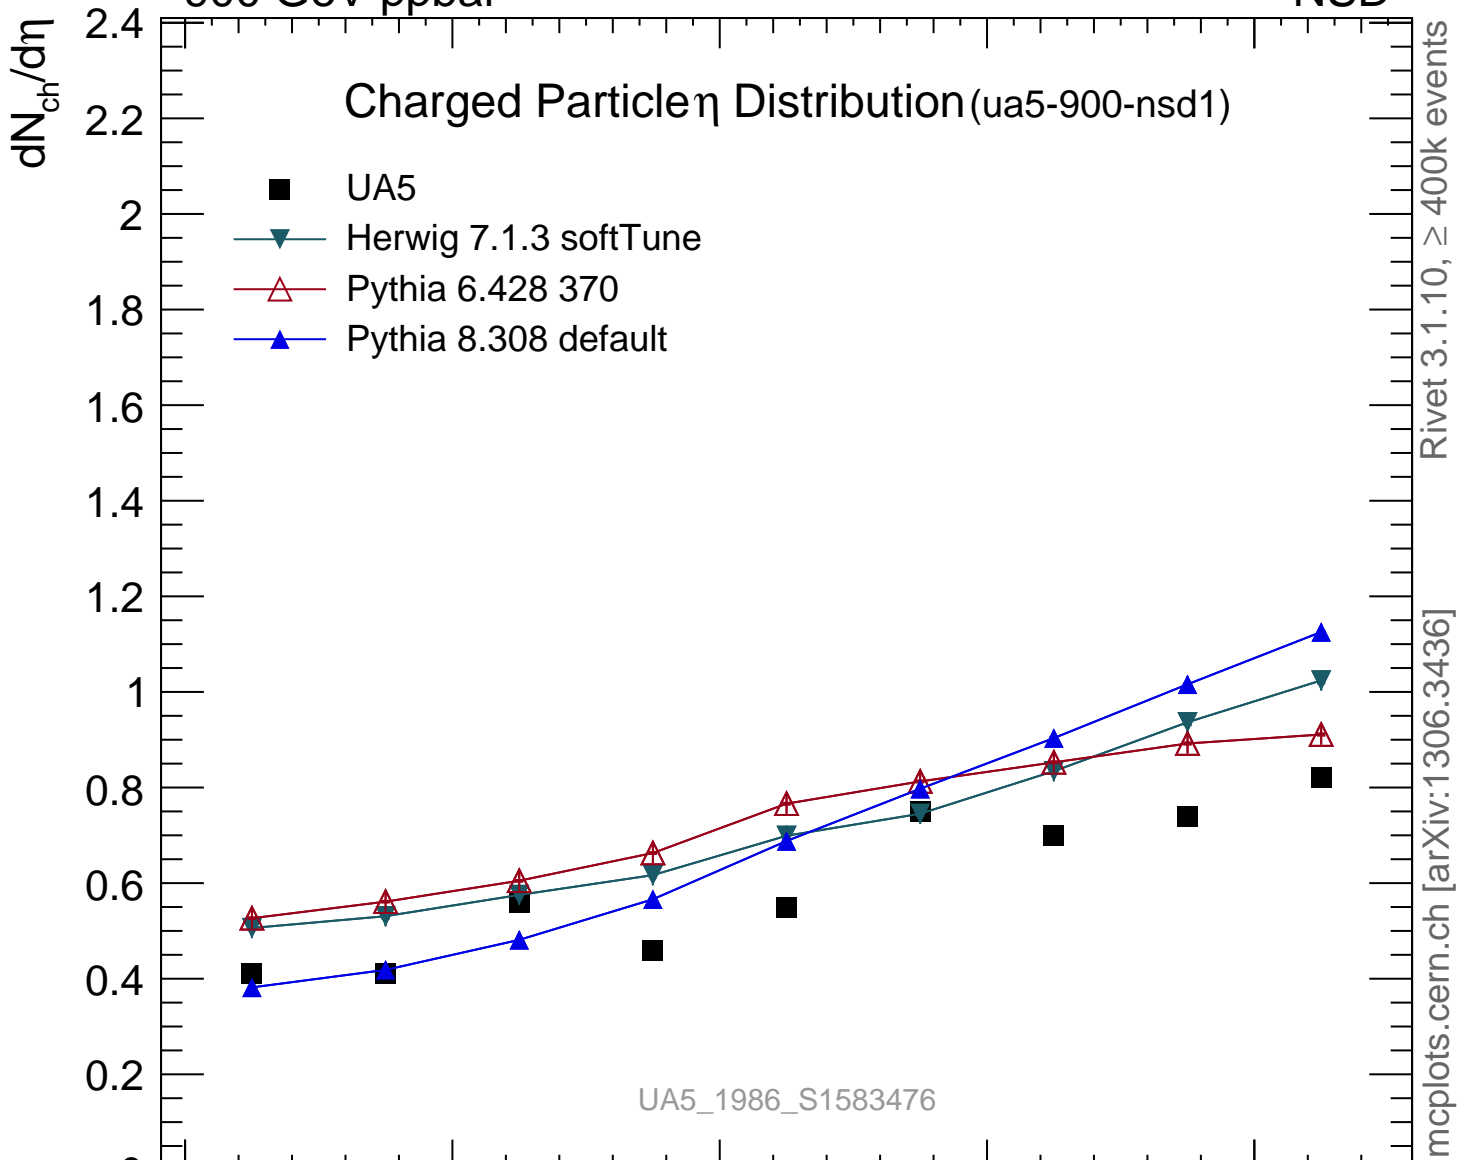

Charged Particle η Distribution (ua5-900-nsd1)

- UA5
- ▼ Herwig 7.1.3 softTune
- △ Pythia 6.428 370
- ▲ Pythia 8.308 default

Rivet 3.1.10, ≥ 400k events

mcplots.cern.ch [arXiv:1306.3436]