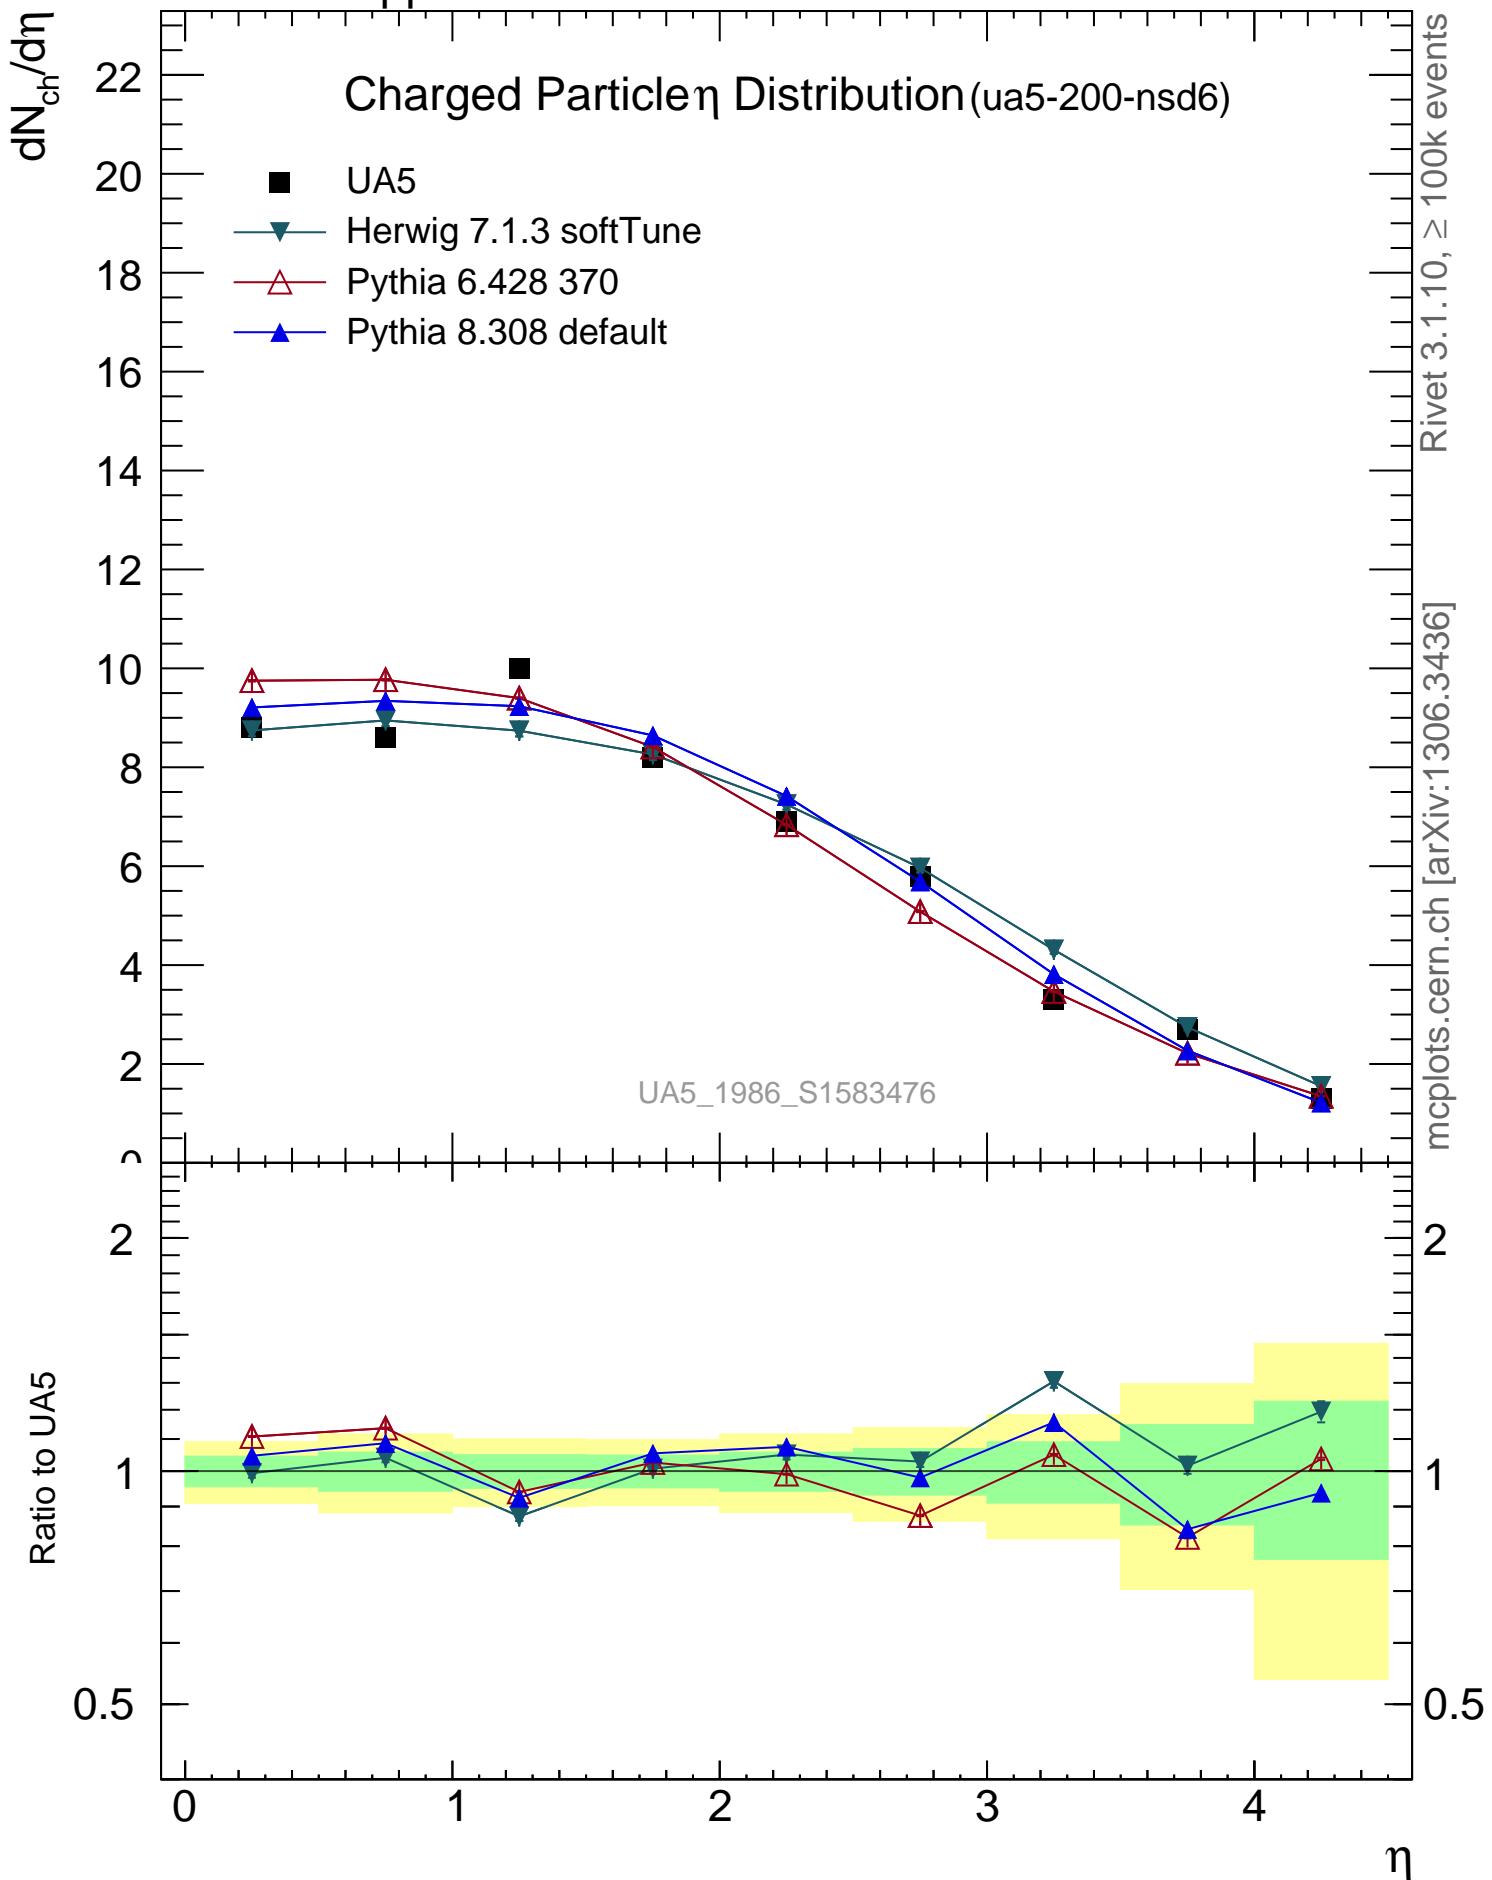

Charged Particle  $\eta$  Distribution (ua5-200-nsd6)

- UA5
- ▼ Herwig 7.1.3 softTune
- △ Pythia 6.428 370
- ▲ Pythia 8.308 default

mcplots.cern.ch [arXiv:1306.3436]

Rivet 3.1.10, ≥ 100k events