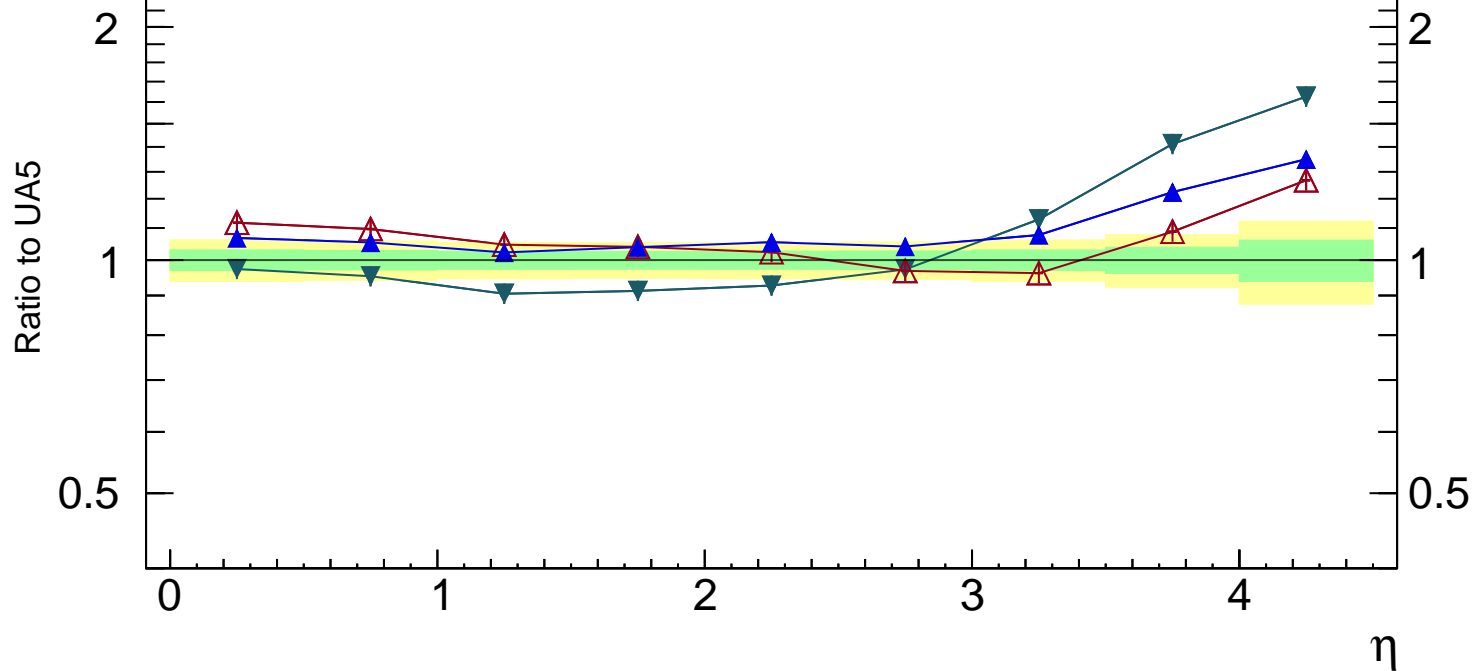

Charged Particle η Distribution (ua5-200-nsd2)

- UA5
- ▼ Herwig 7.1.3 softTune
- △ Pythia 6.428 370
- ▲ Pythia 8.308 default

UA5_1986_S1583476

mcplots.cern.ch [arXiv:1306.3436]

Rivet 3.1.10, ≥ 100k events