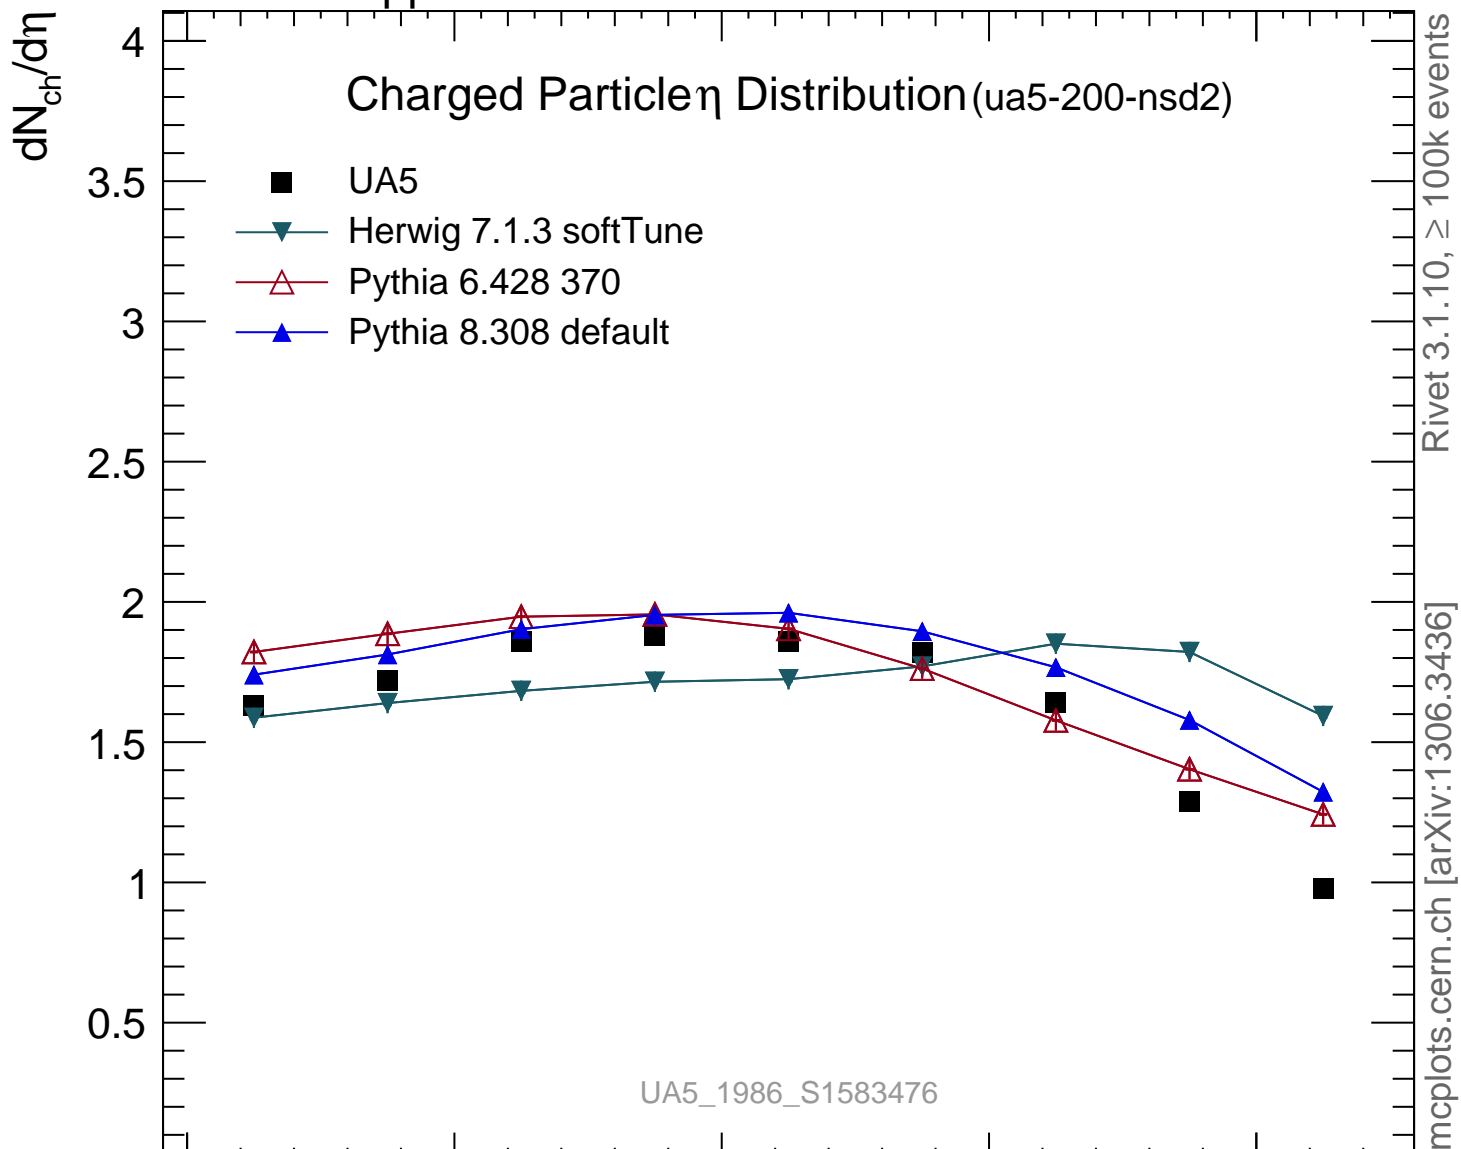

Charged Particle η Distribution (ua5-200-nsd2)

- UA5
- ▼ Herwig 7.1.3 softTune
- △ Pythia 6.428 370
- ▲ Pythia 8.308 default

UA5_1986_S1583476

mcplots.cern.ch [arXiv:1306.3436]

Rivet 3.1.10, ≥ 100k events