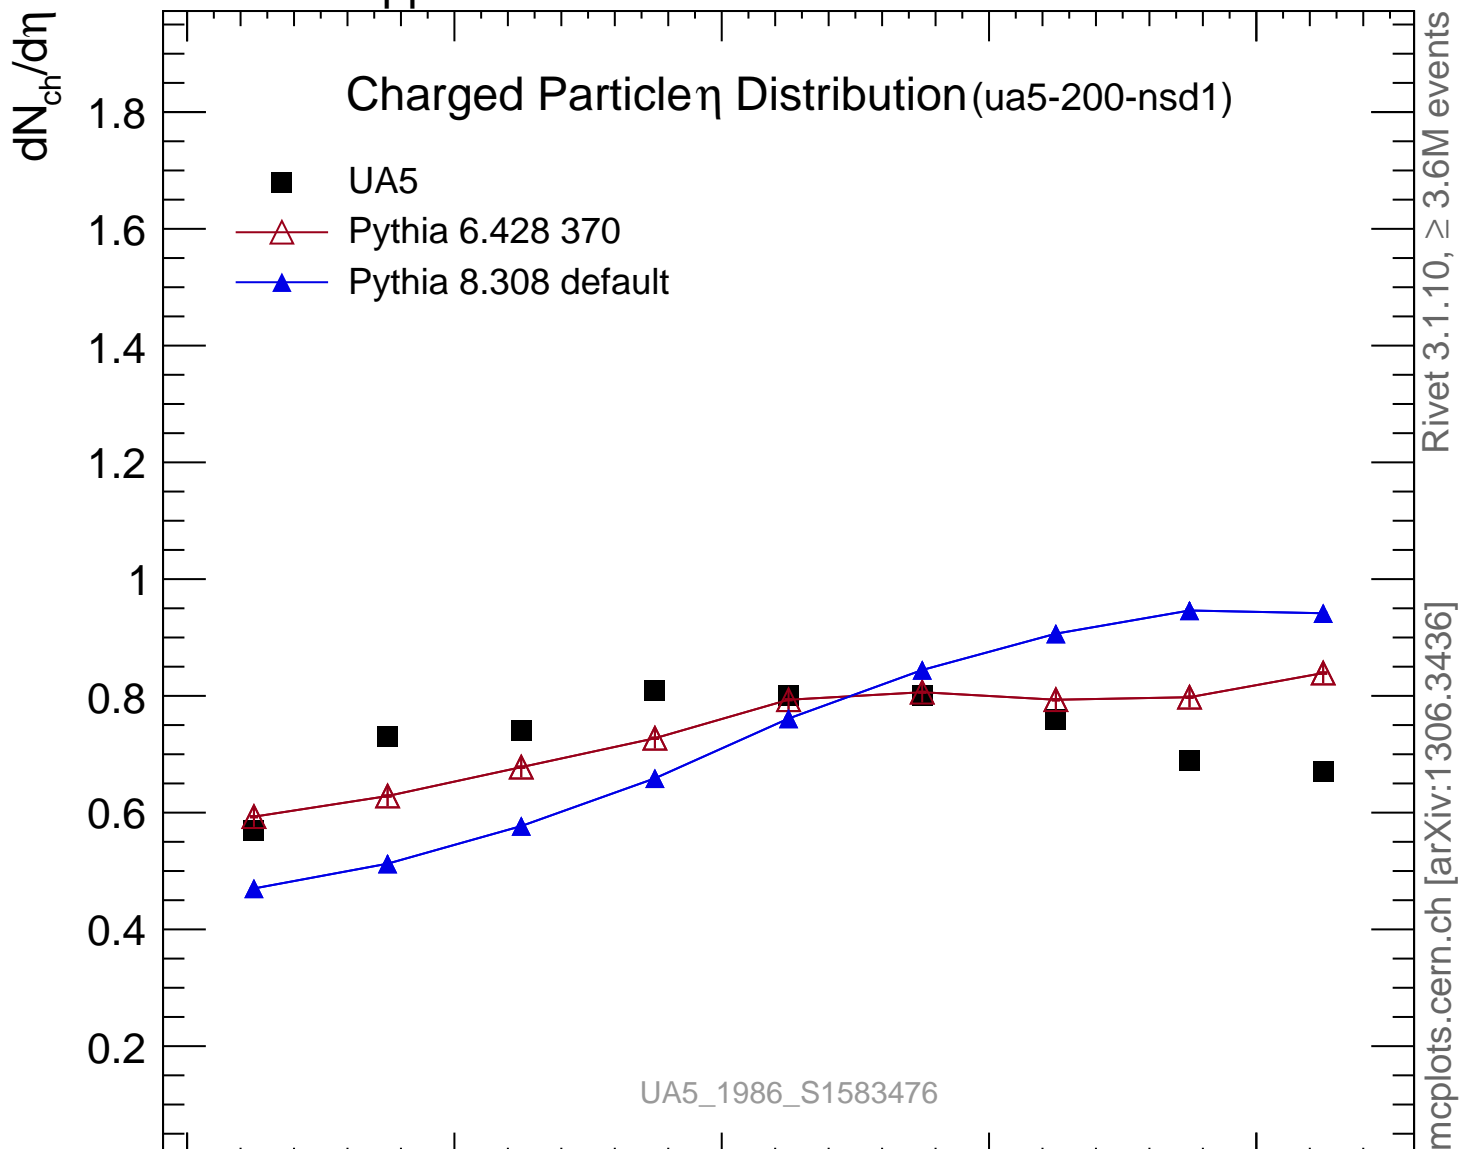

Charged Particle  $\eta$  Distribution (ua5-200-nsd1)

- UA5
- △— Pythia 6.428 370
- ▲— Pythia 8.308 default

UA5\_1986\_S1583476

mcplots.cern.ch [arXiv:1306.3436]

Rivet 3.1.10, ≥ 3.6M events