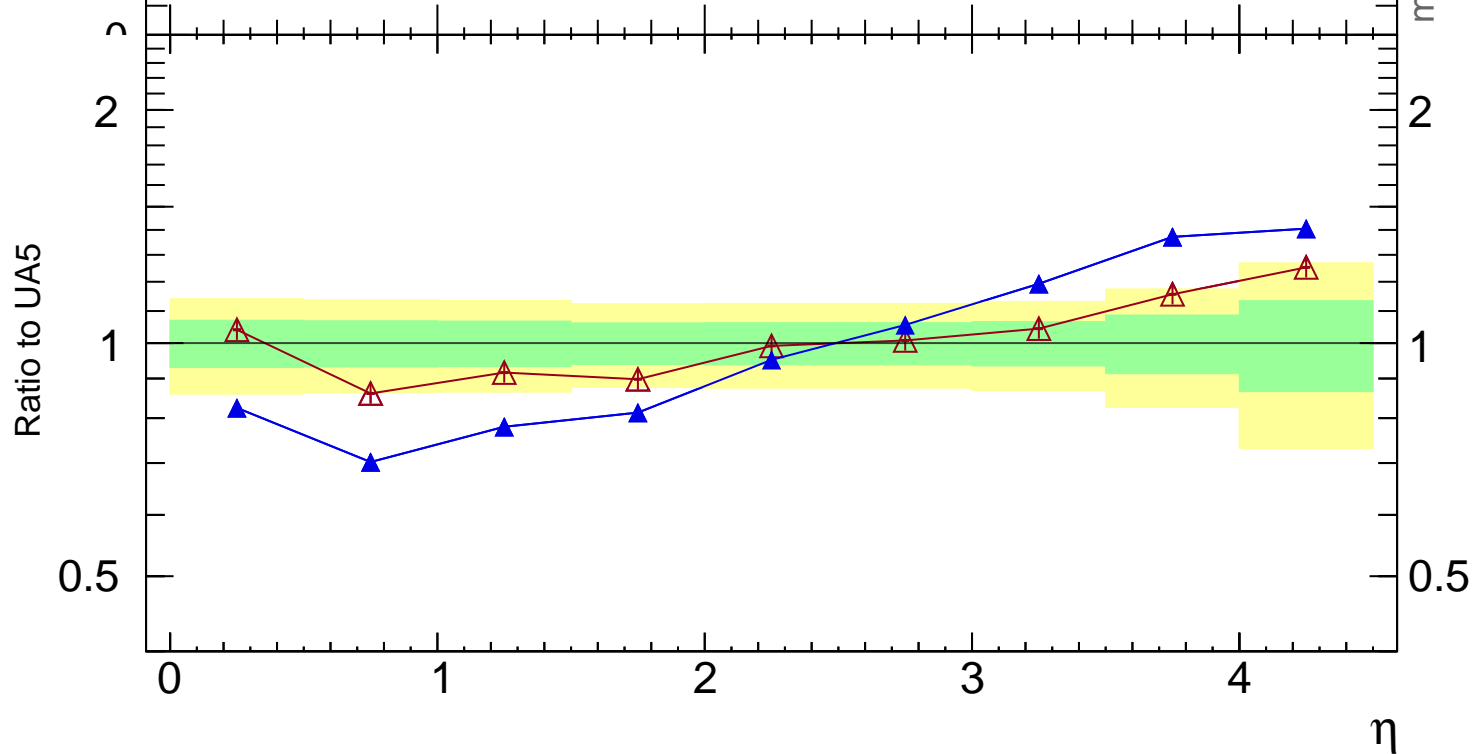

Charged Particle  $\eta$  Distribution (ua5-200-nsd1)

- UA5
- △— Pythia 6.428 370
- ▲— Pythia 8.308 default

UA5\_1986\_S1583476

mcplots.cern.ch [arXiv:1306.3436]

Rivet 3.1.10, ≥ 3.6M events