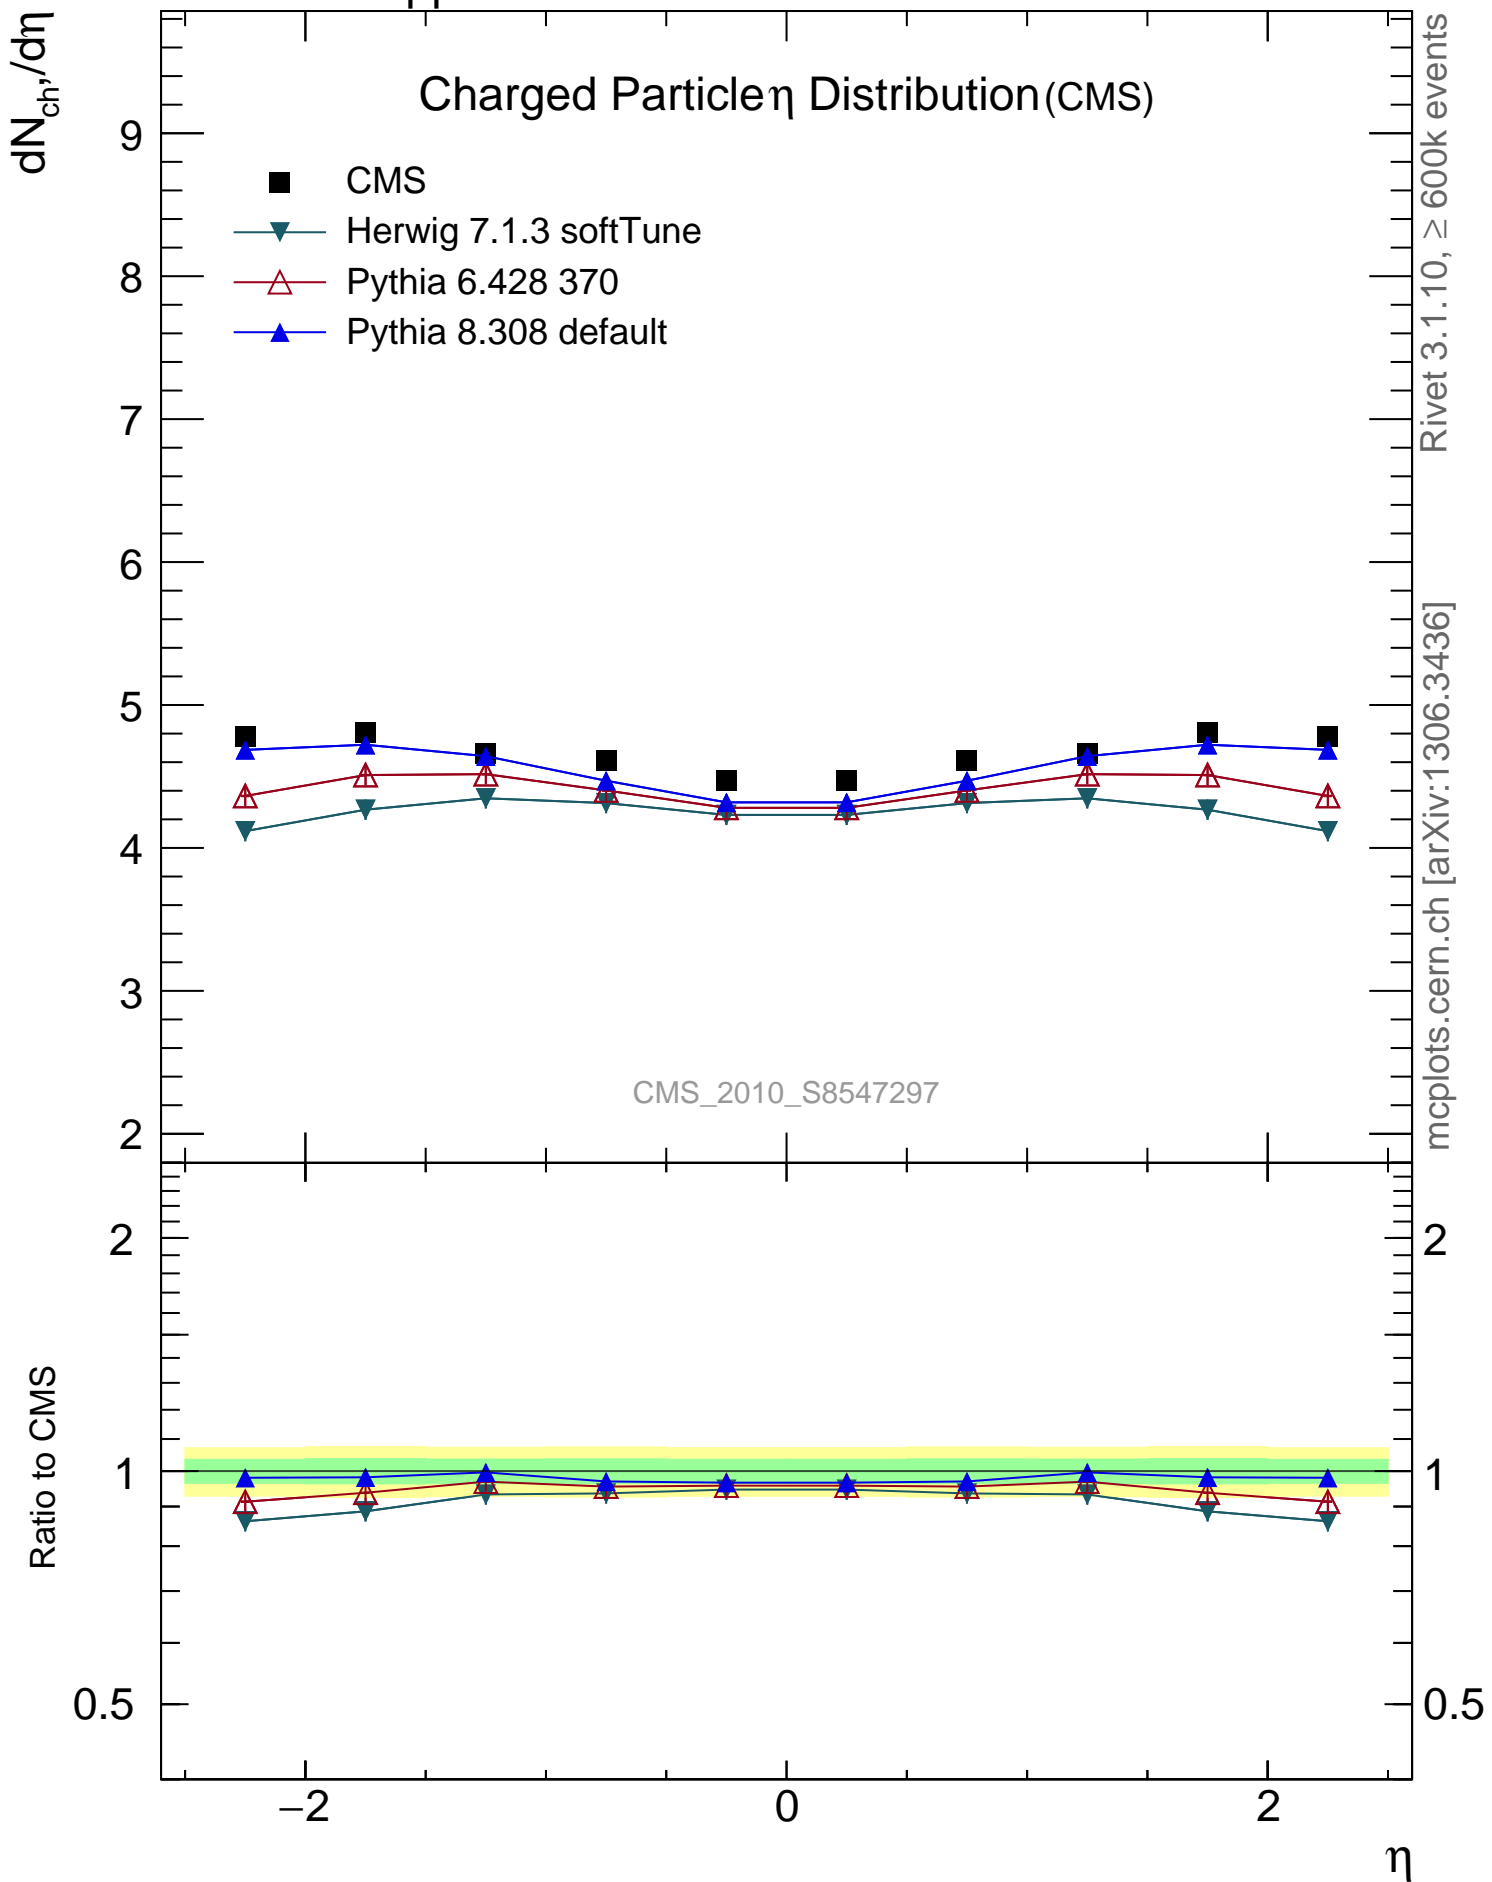

Charged Particle η Distribution (CMS)

- CMS
- ▼ Herwig 7.1.3 softTune
- △ Pythia 6.428 370
- ▲ Pythia 8.308 default

CMS_2010_S8547297

mcplots.cern.ch [arXiv:1306.3436]

Rivet 3.1.10, $\geq 600k$ events