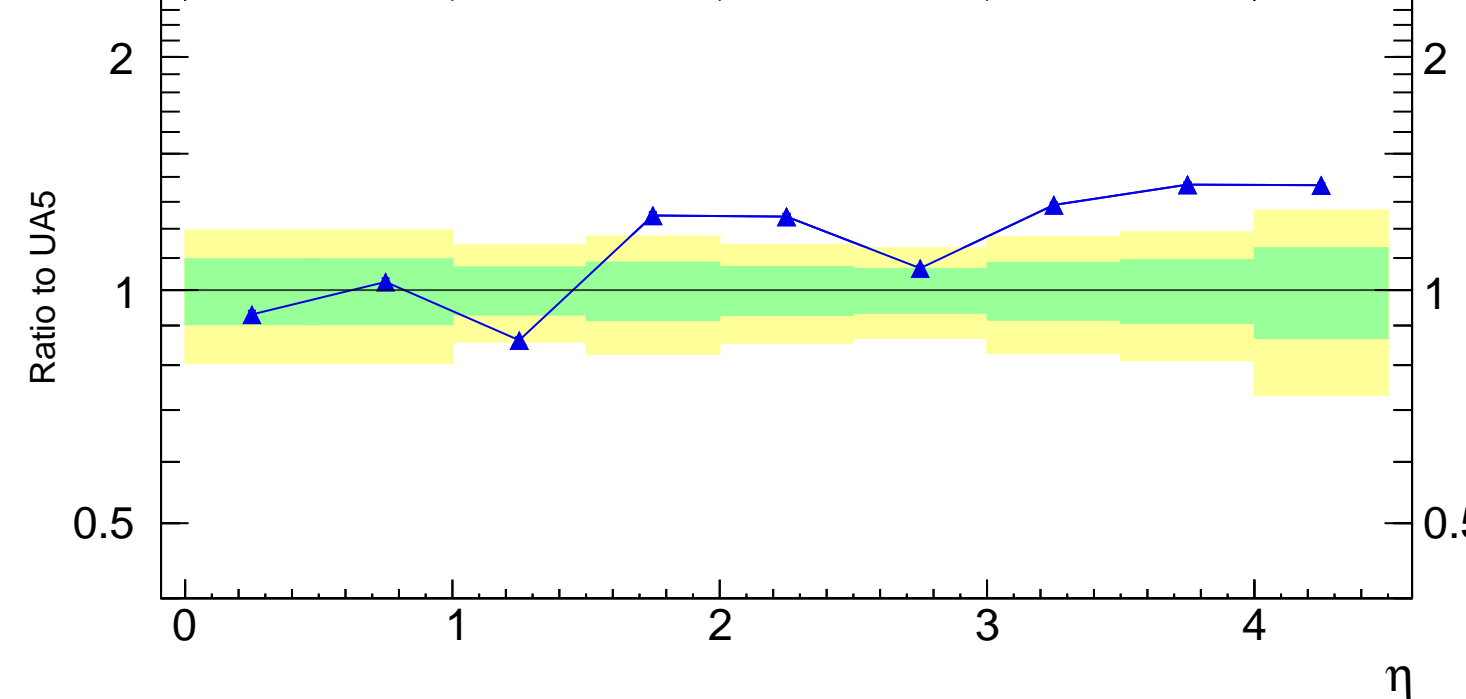

Charged Particle η Distribution (ua5-900-nsd1)

- UA5
- ▲ Pythia 8.301 default

Rivet 3.1.10, 400k events
mcplots.cern.ch [arXiv:1306.3436]