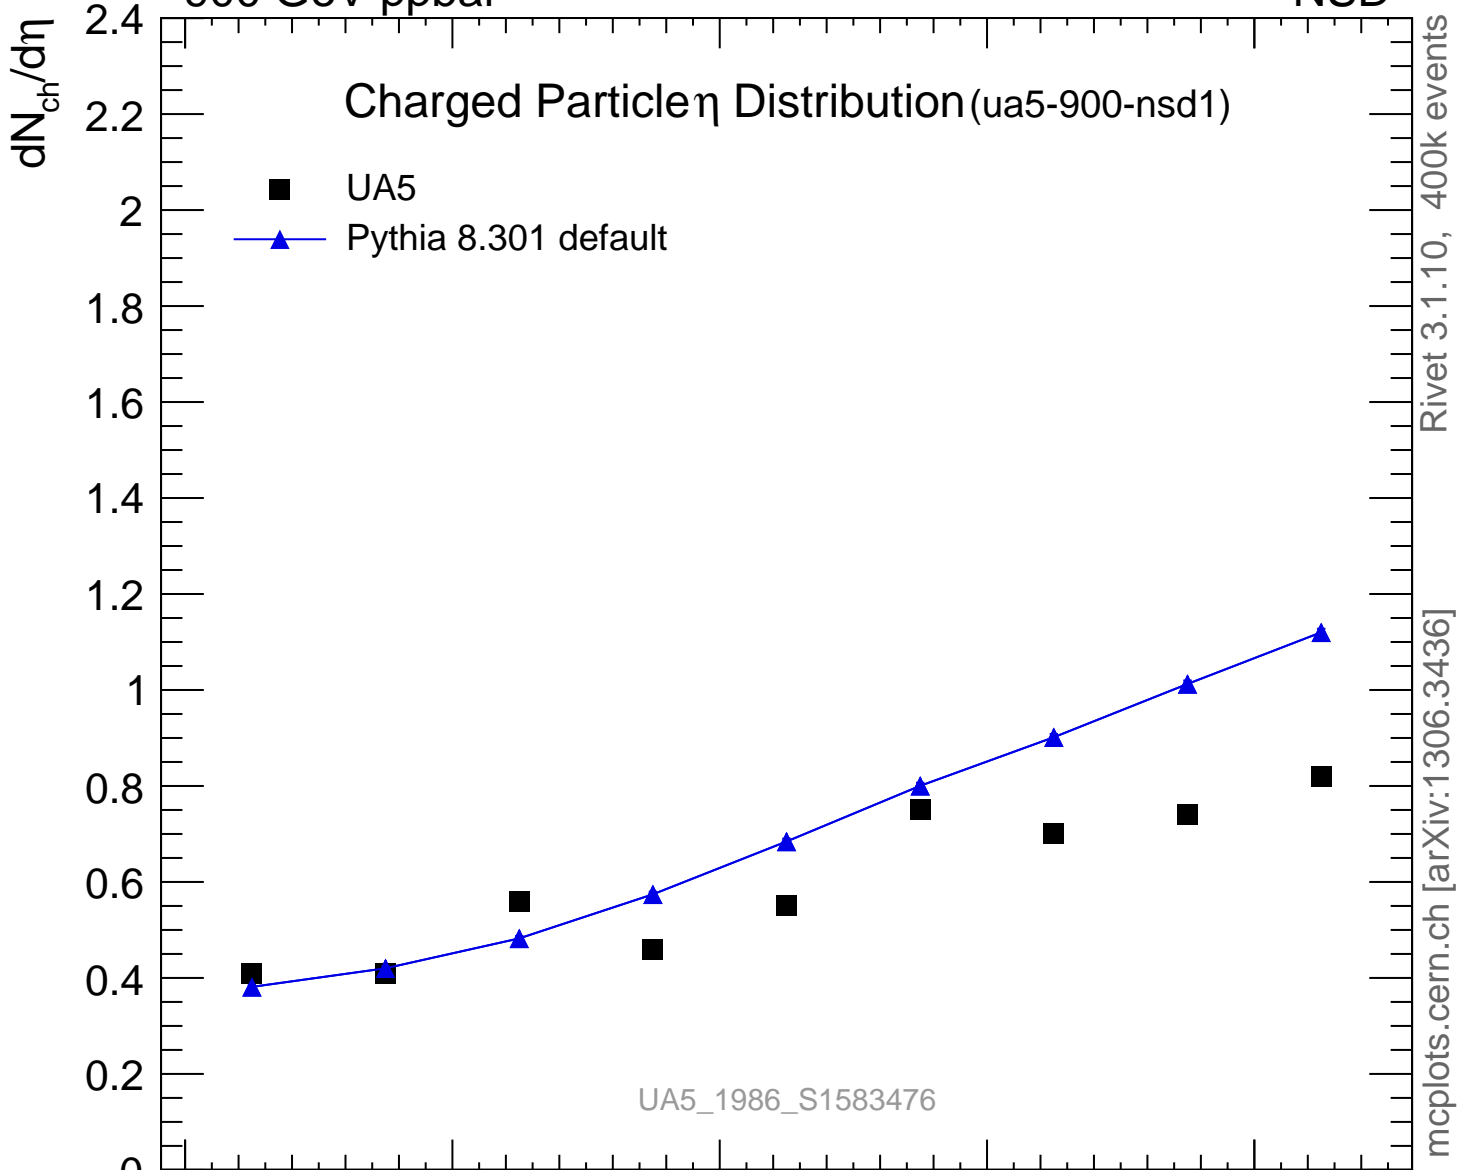

Charged Particle η Distribution (ua5-900-nsd1)

- UA5
- ▲ Pythia 8.301 default

Rivet 3.1.10, 400k events
mcplots.cern.ch [arXiv:1306.3436]