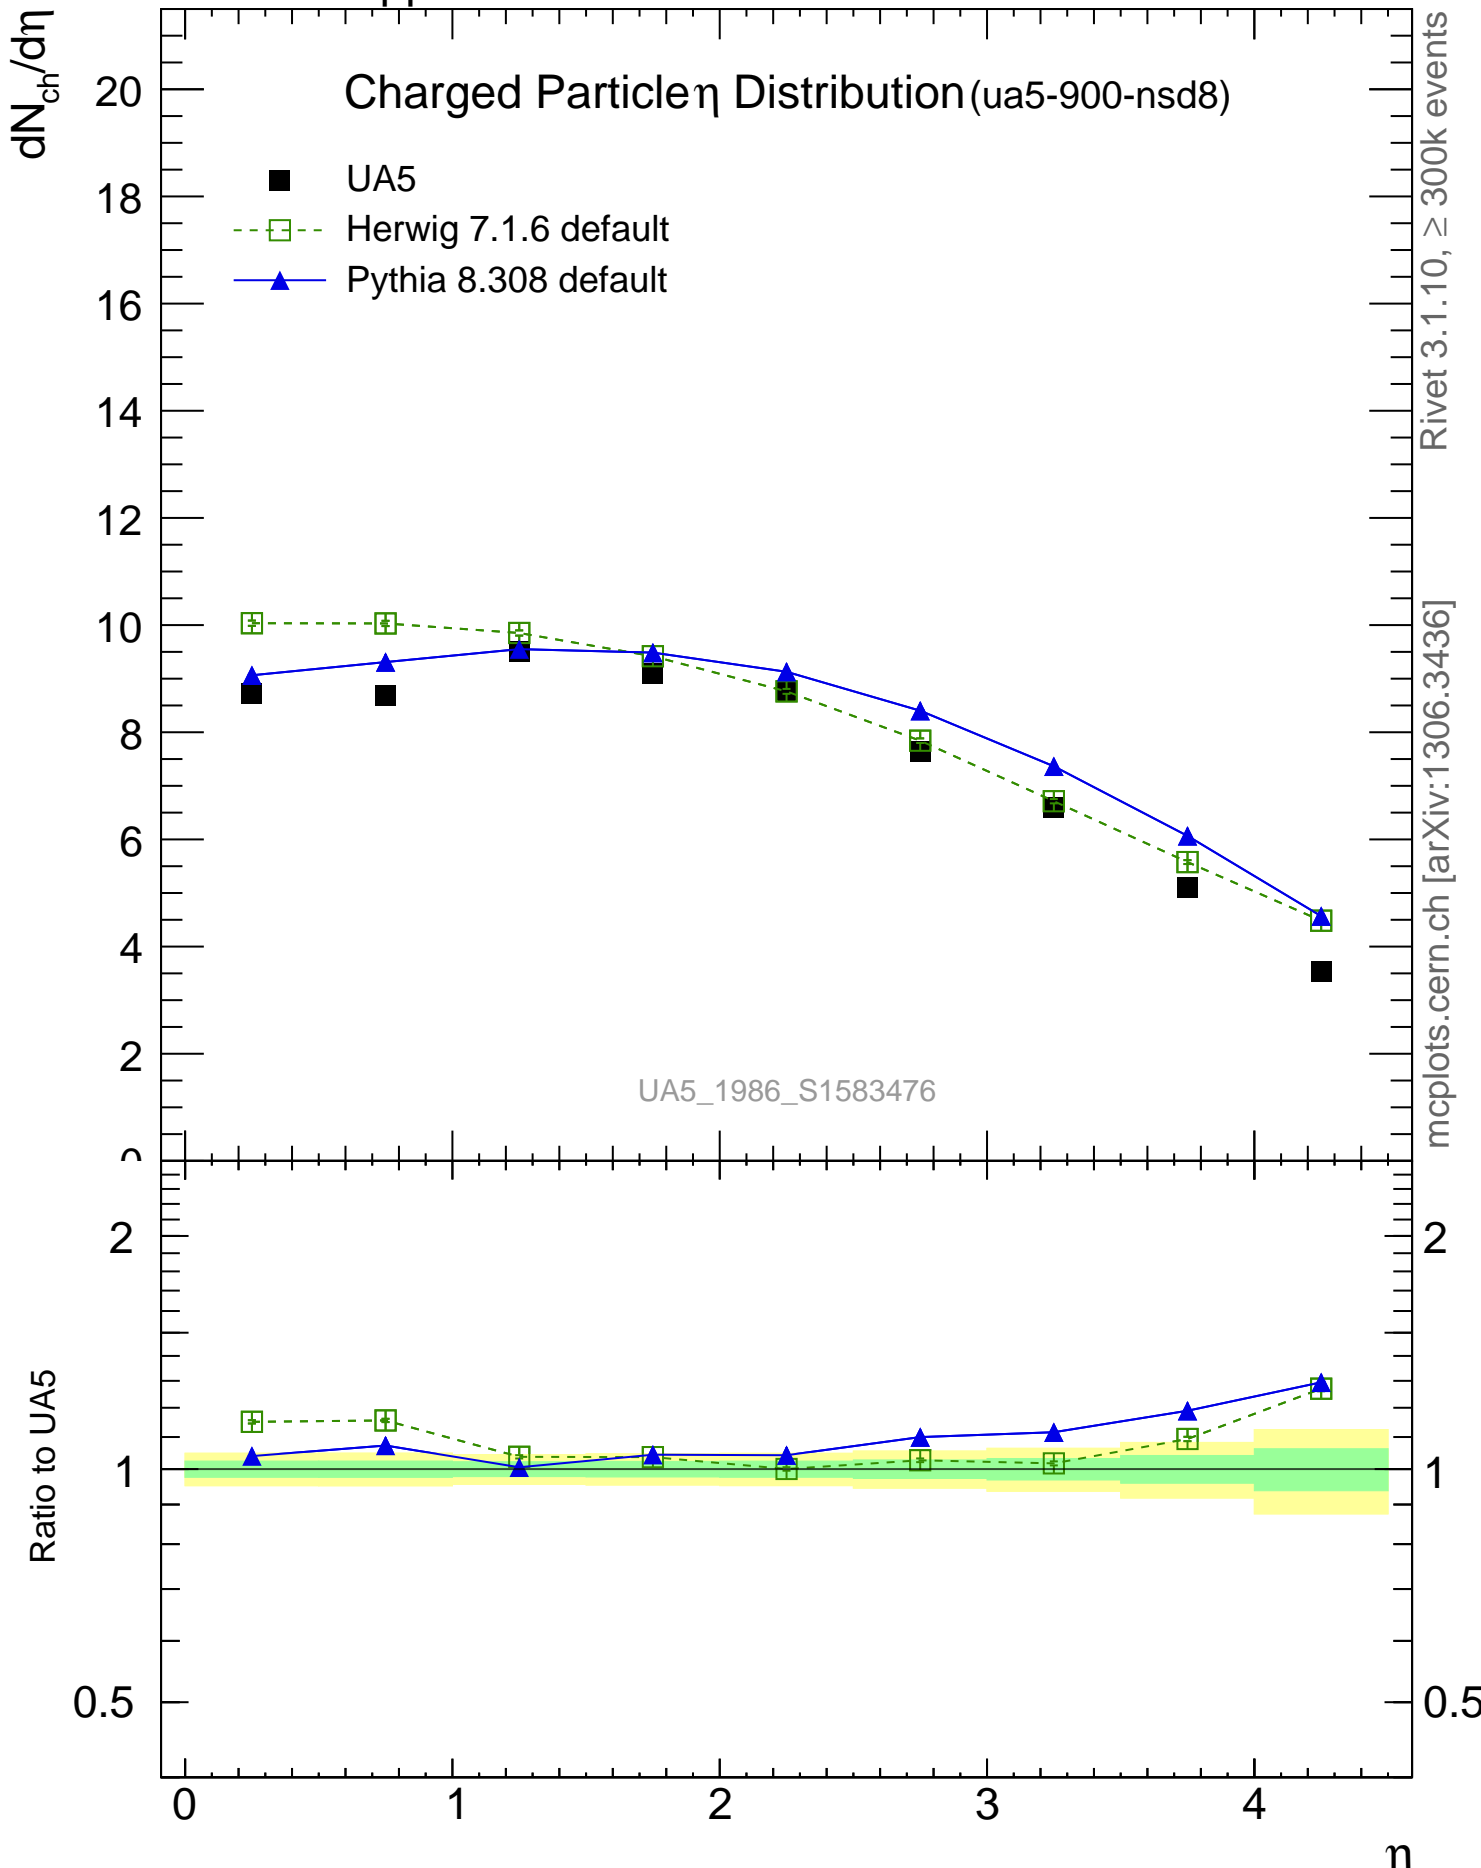

Charged Particle η Distribution (ua5-900-nsd8)

- UA5
- - □ Herwig 7.1.6 default
- - ▲ Pythia 8.308 default

mcplots.cern.ch [arXiv:1306.3436]

Rivet 3.1.10, $\geq 300k$ events