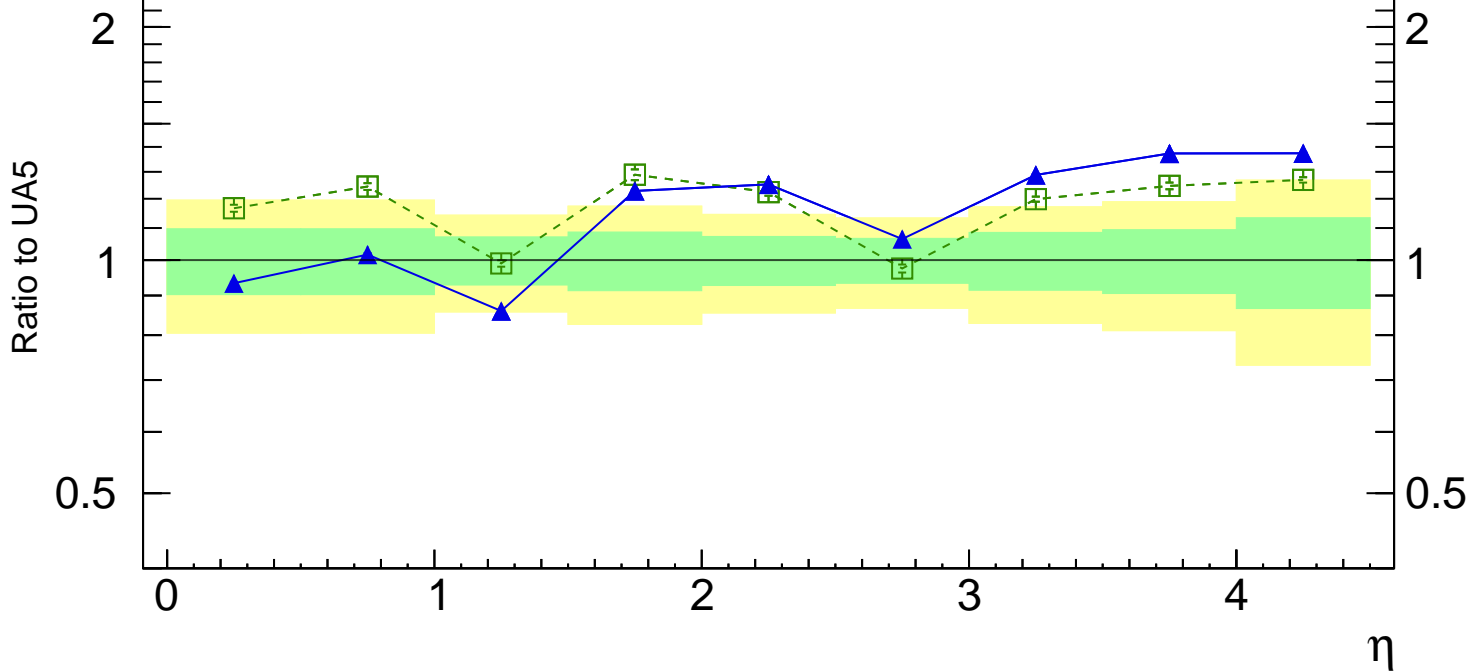

Charged Particle η Distribution (ua5-900-nsd1)

- UA5
- - □ Herwig 7.1.6 default
- - ▲ Pythia 8.308 default

Rivet 3.1.10, $\geq 300k$ events

mcplots.cern.ch [arXiv:1306.3436]

 η