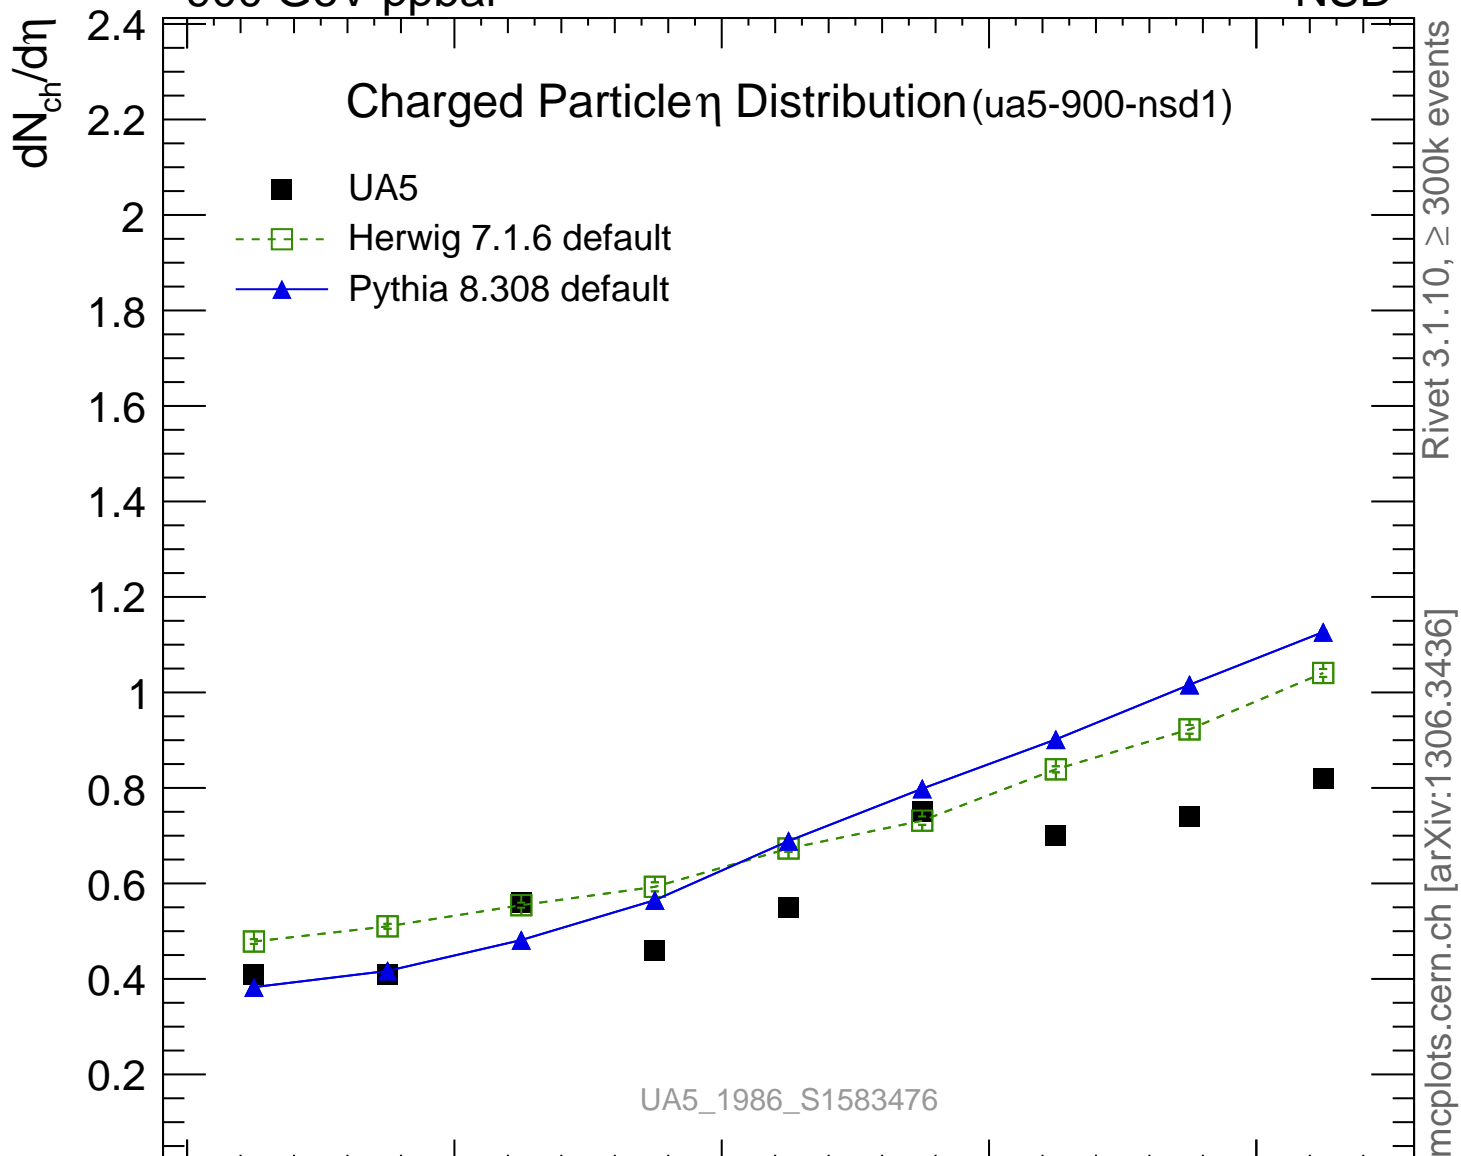

Charged Particle η Distribution (ua5-900-nsd1)

- UA5
- - □ Herwig 7.1.6 default
- - ▲ Pythia 8.308 default

Rivet 3.1.10, $\geq 300k$ events

mcplots.cern.ch [arXiv:1306.3436]

 η