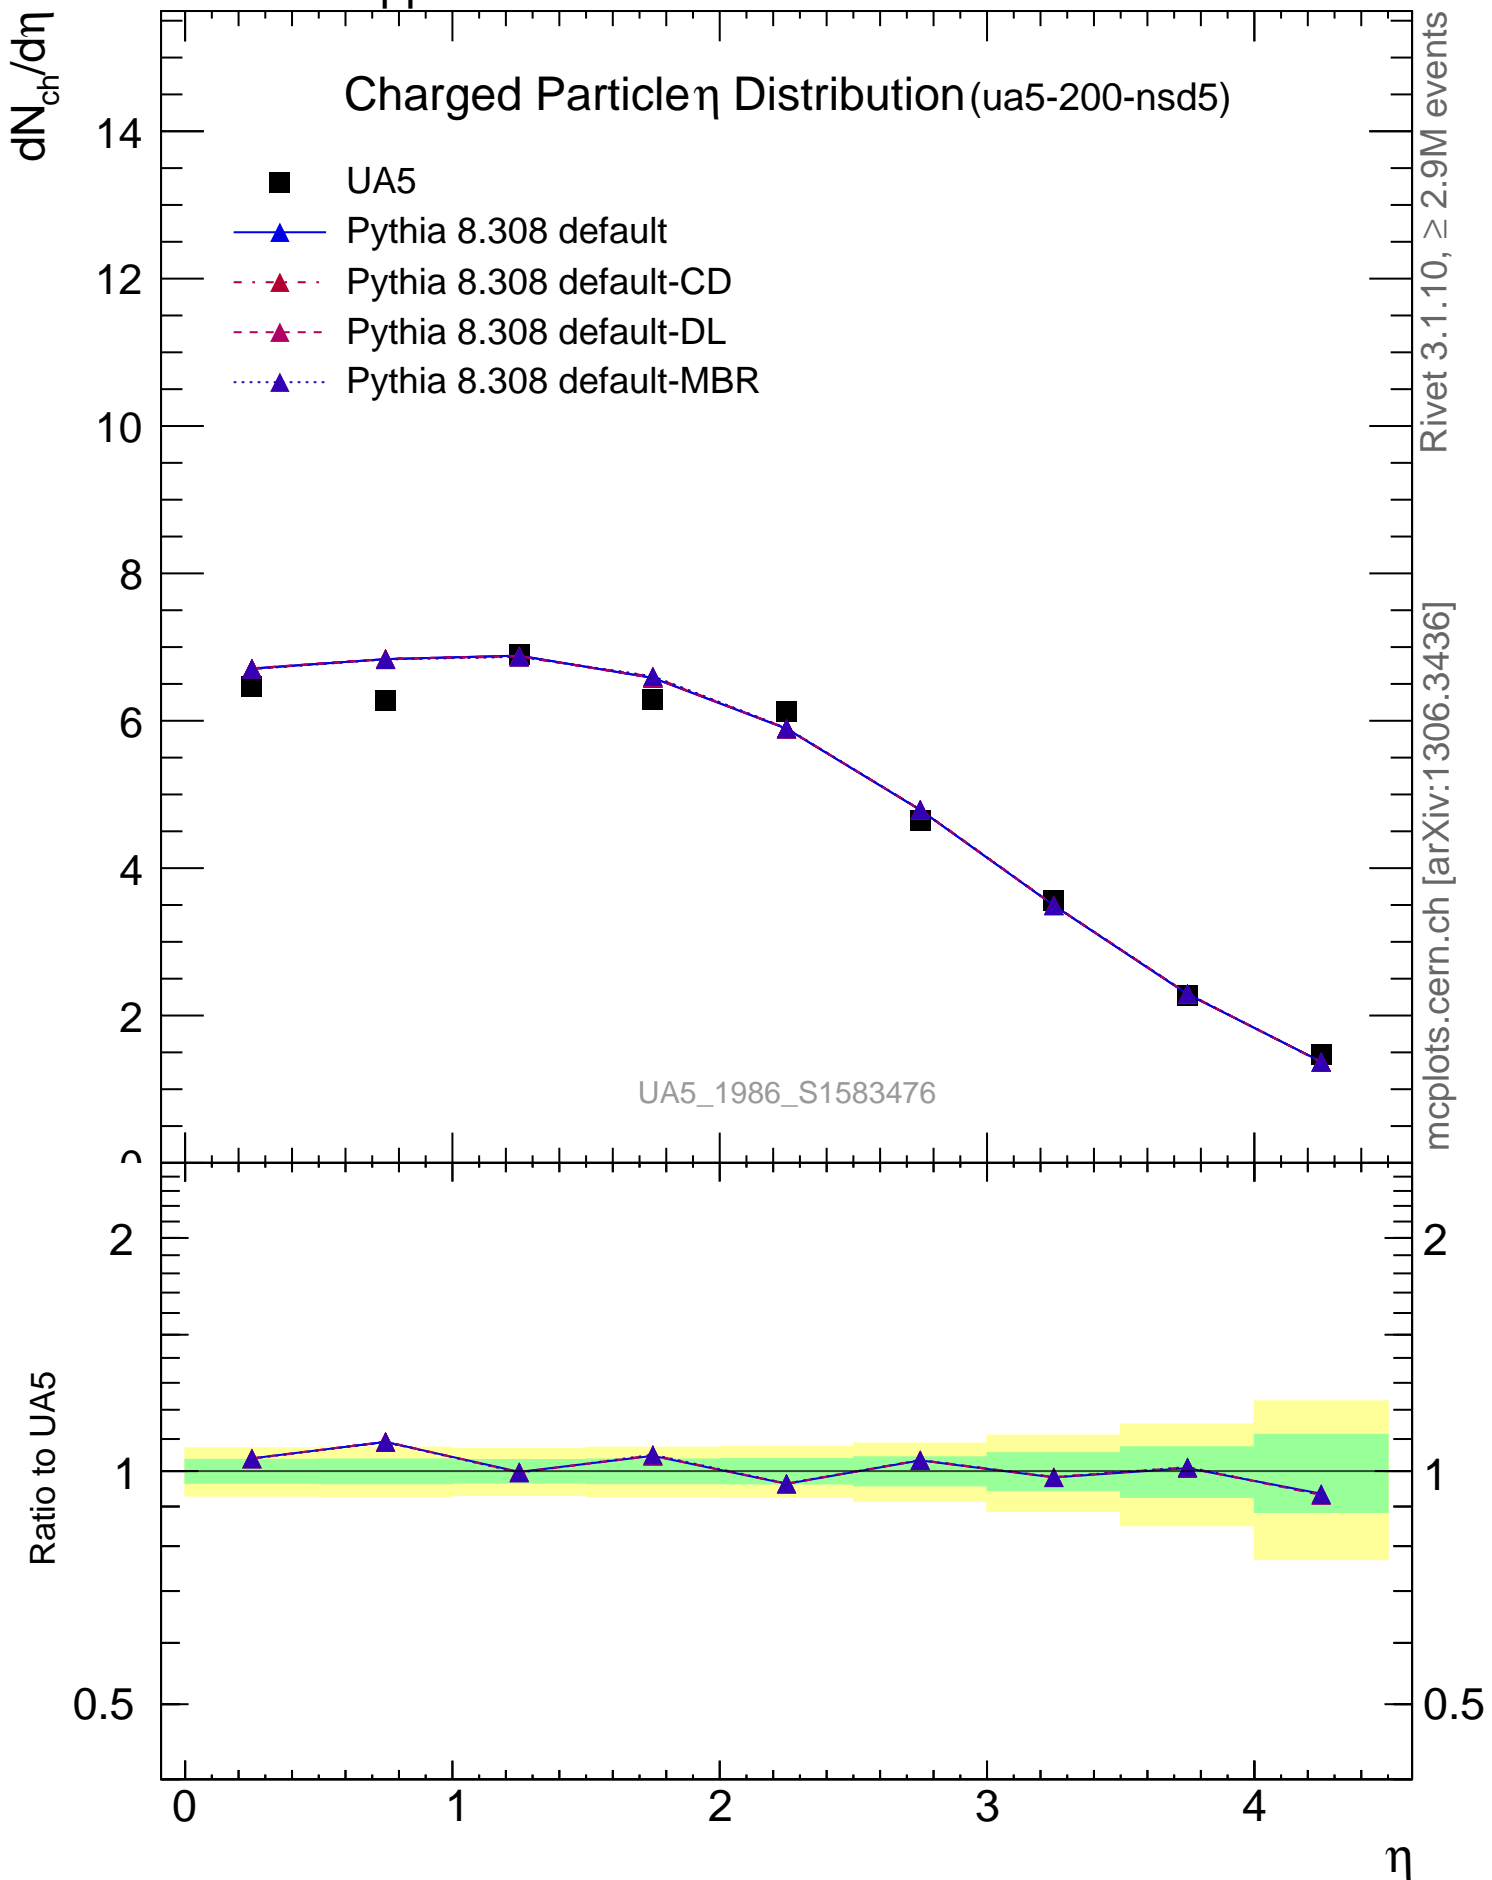

Charged Particle η Distribution (ua5-200-nsd5)

- UA5
- ▲ Pythia 8.308 default
- -▲ Pythia 8.308 default-CD
- -▲ Pythia 8.308 default-DL
- ⋯▲ Pythia 8.308 default-MBR

Rivet 3.1.10, $\geq 2.9M$ events

mcplots.cern.ch [arXiv:1306.3436]