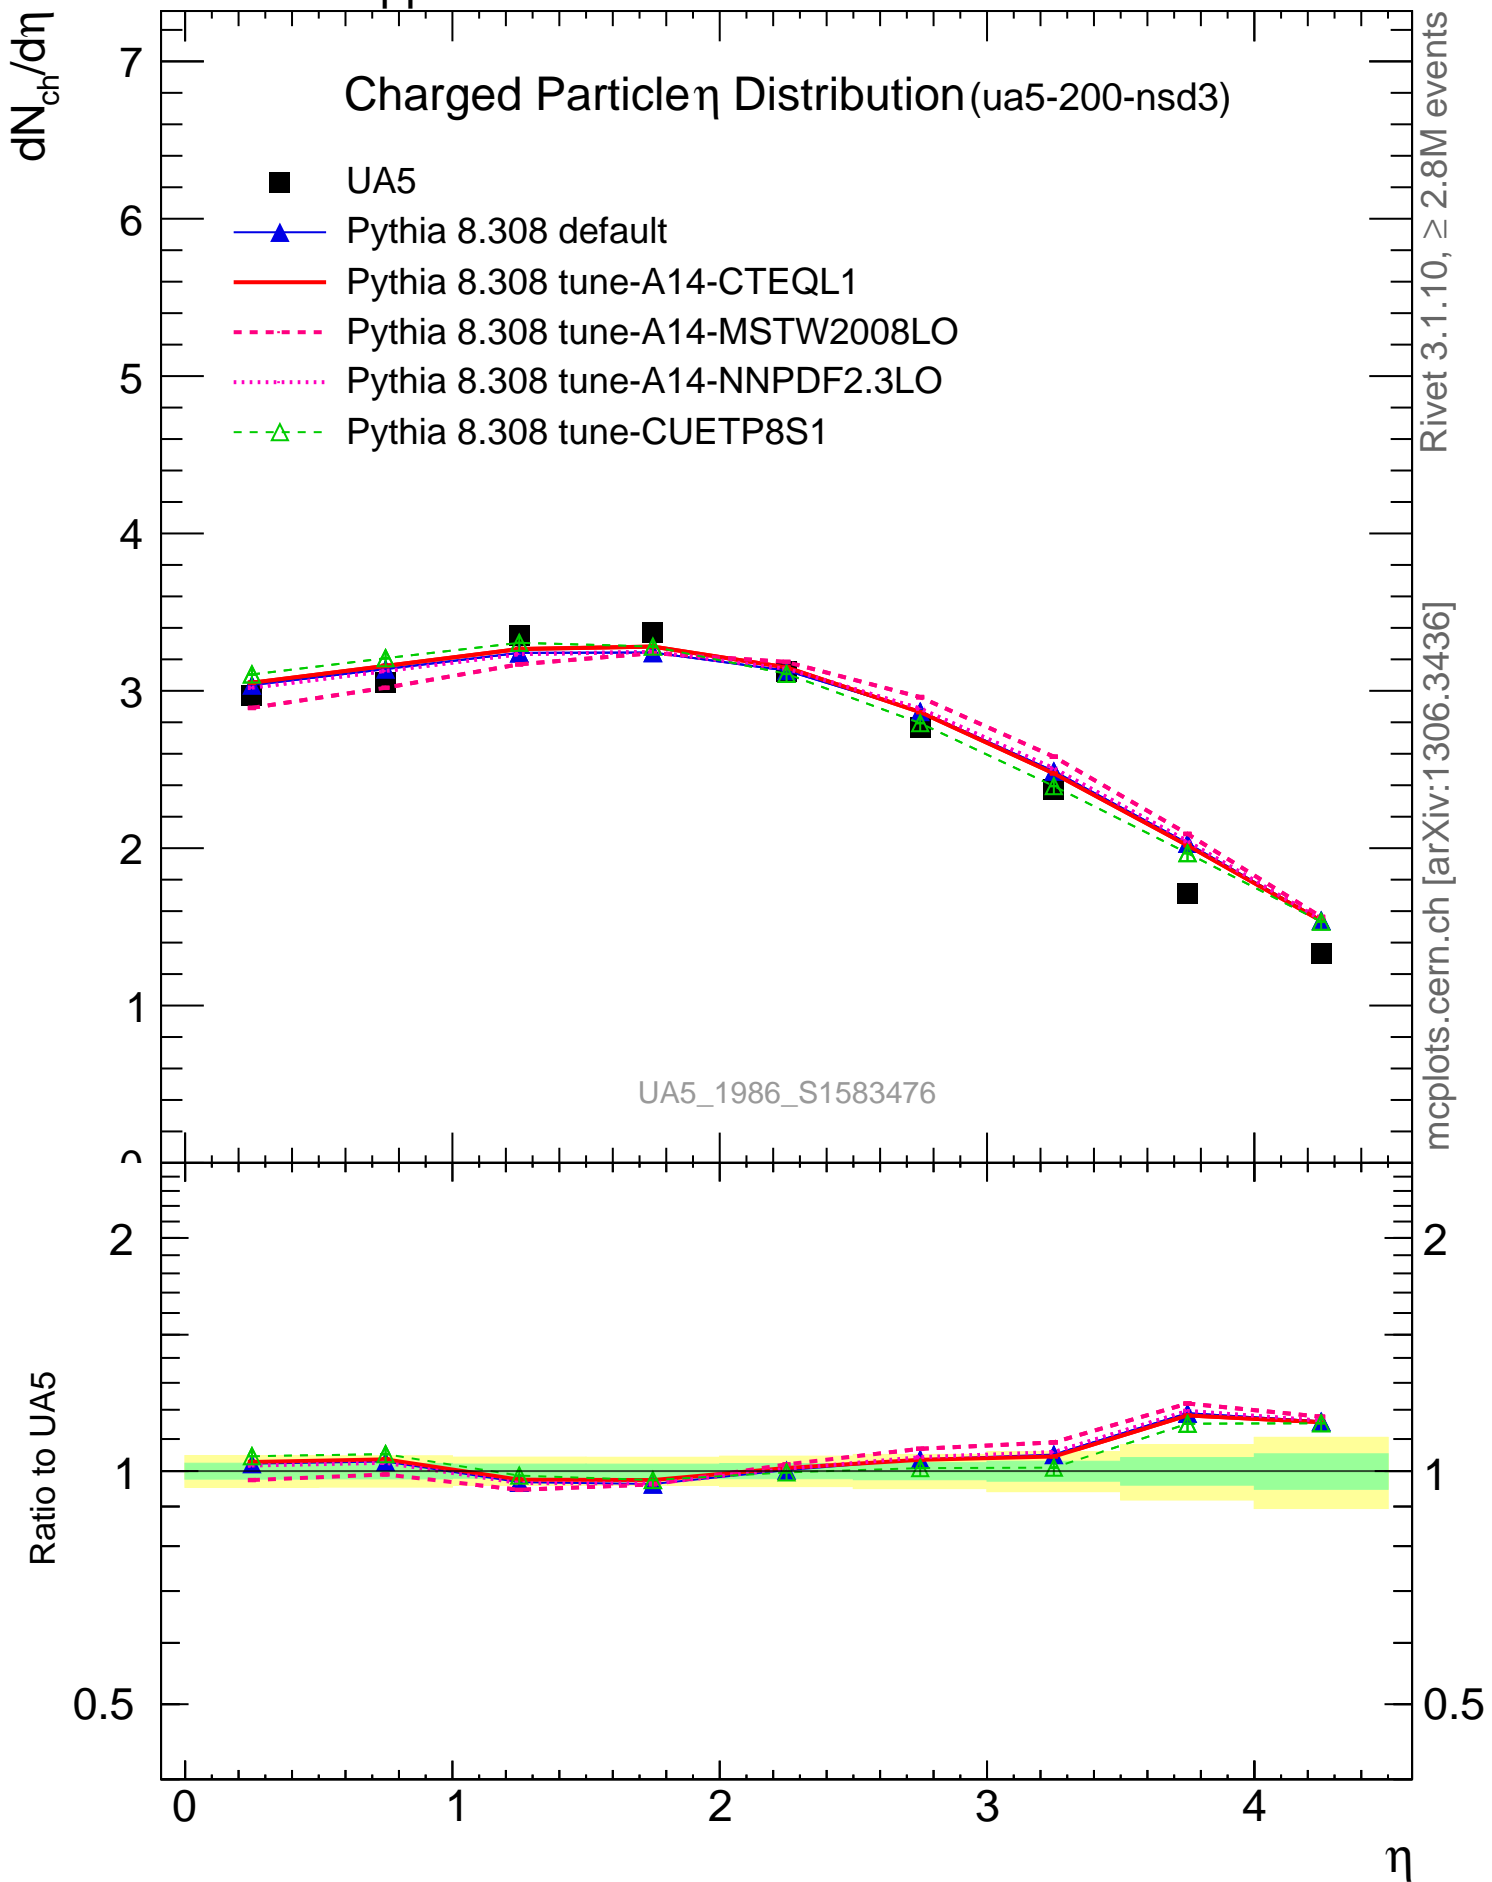

Charged Particle η Distribution (ua5-200-nsd3)

- UA5
- ▲ Pythia 8.308 default
- Pythia 8.308 tune-A14-CTEQL1
- - - Pythia 8.308 tune-A14-MSTW2008LO
- ⋯ Pythia 8.308 tune-A14-NNPDF2.3LO
- - Δ Pythia 8.308 tune-CUETP8S1

Rivet 3.1.10, $\geq 2.8M$ events

mcplots.cern.ch [arXiv:1306.3436]

UA5_1986_S1583476