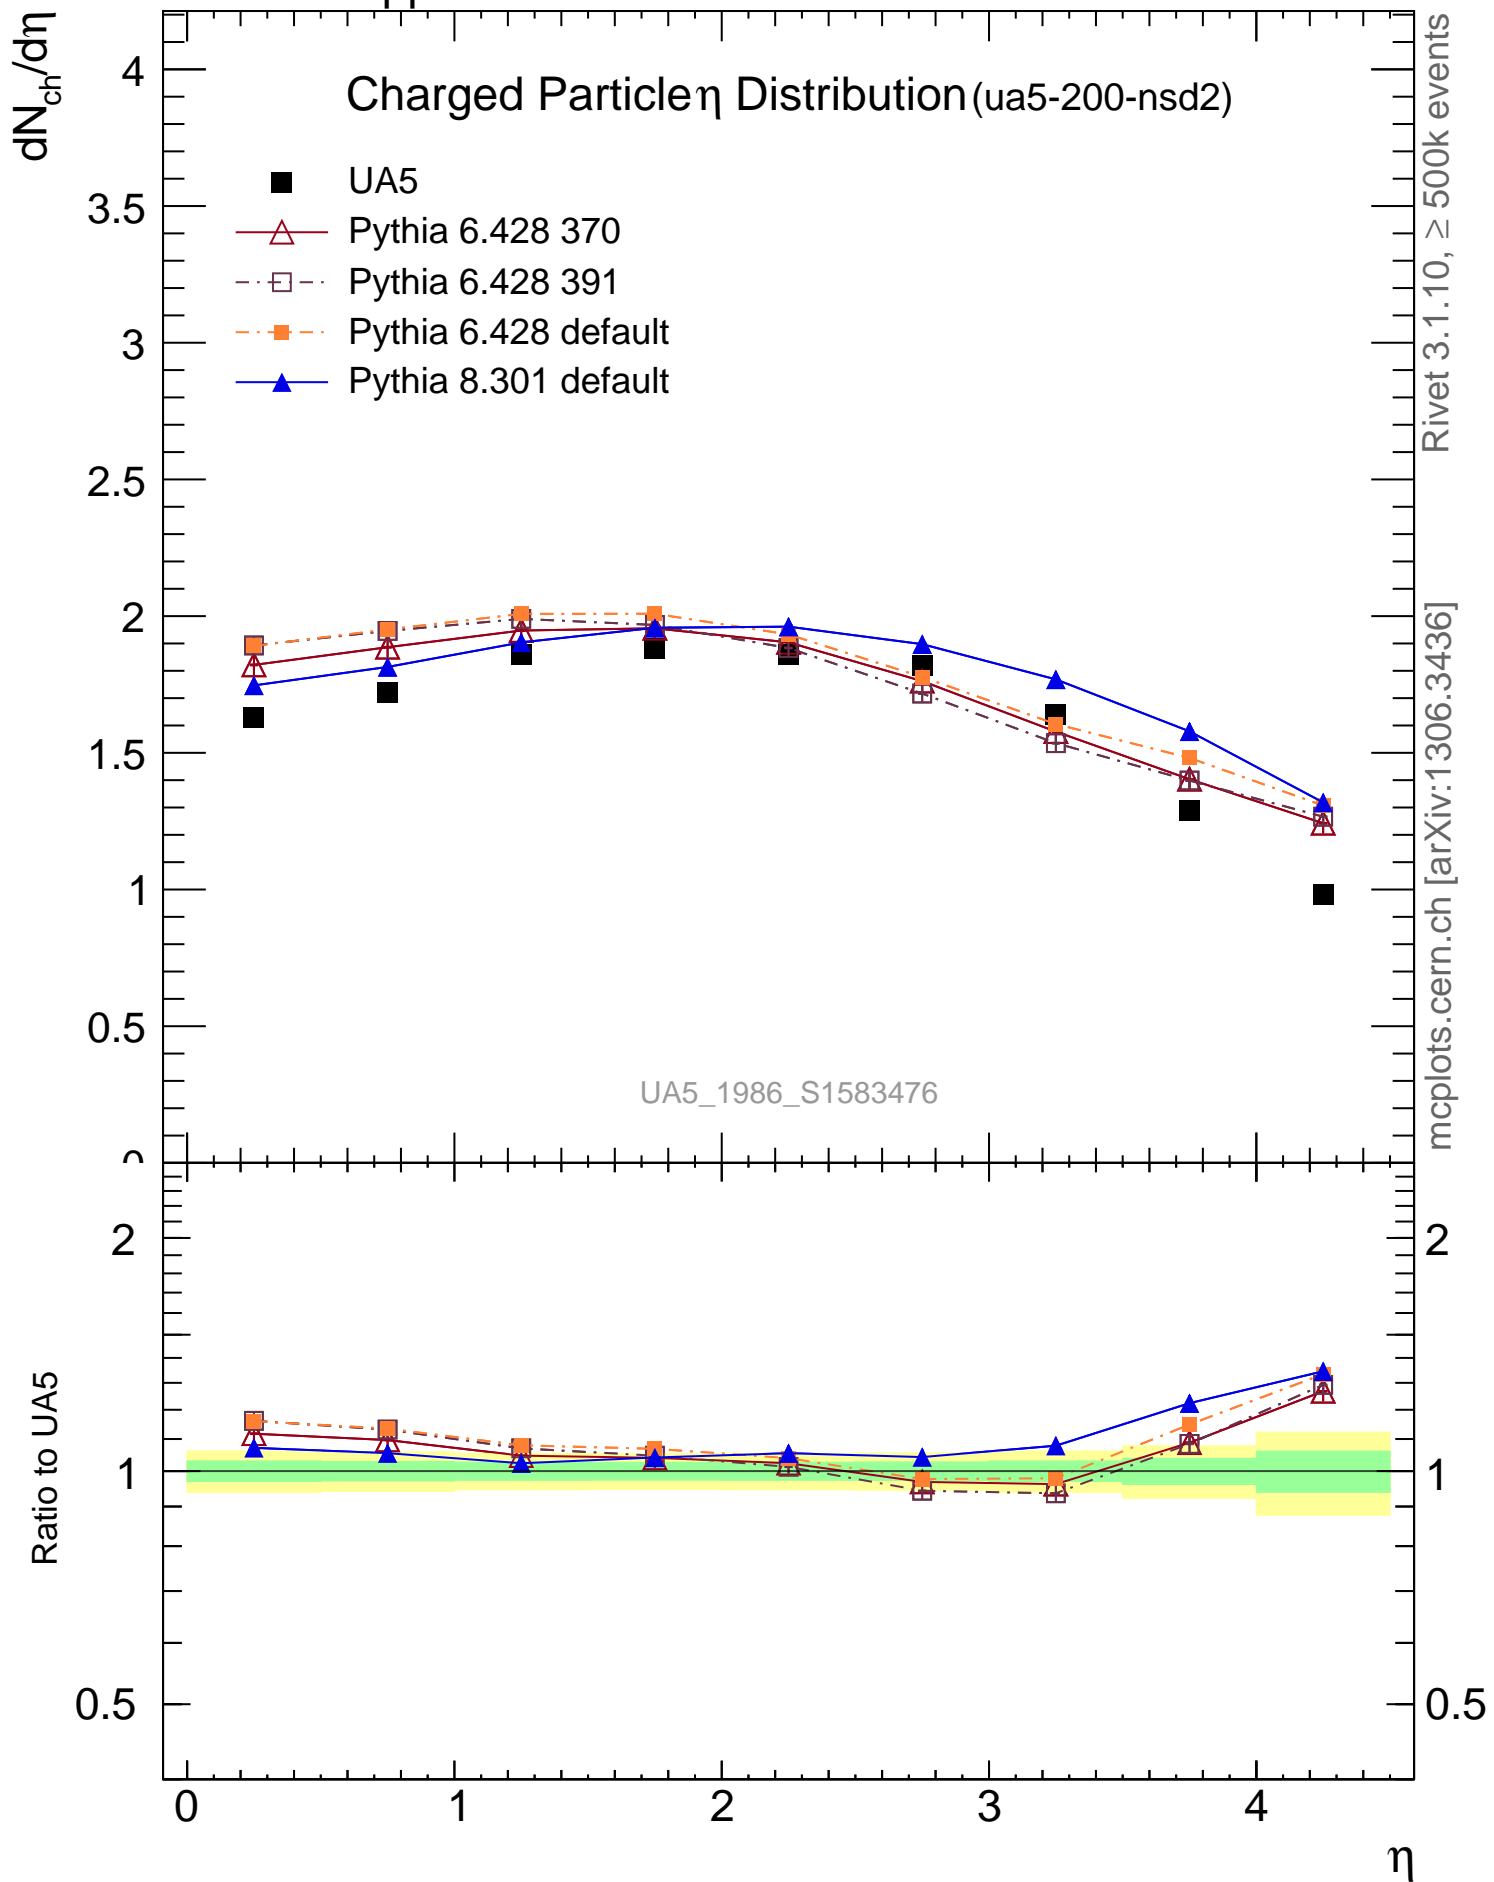

Charged Particle η Distribution (ua5-200-nsd2)

- UA5
- △— Pythia 6.428 370
- - □ - - Pythia 6.428 391
- - ■ - - Pythia 6.428 default
- ▲— Pythia 8.301 default

UA5_1986_S1583476

mcplots.cern.ch [arXiv:1306.3436]

Rivet 3.1.10, $\geq 500k$ events