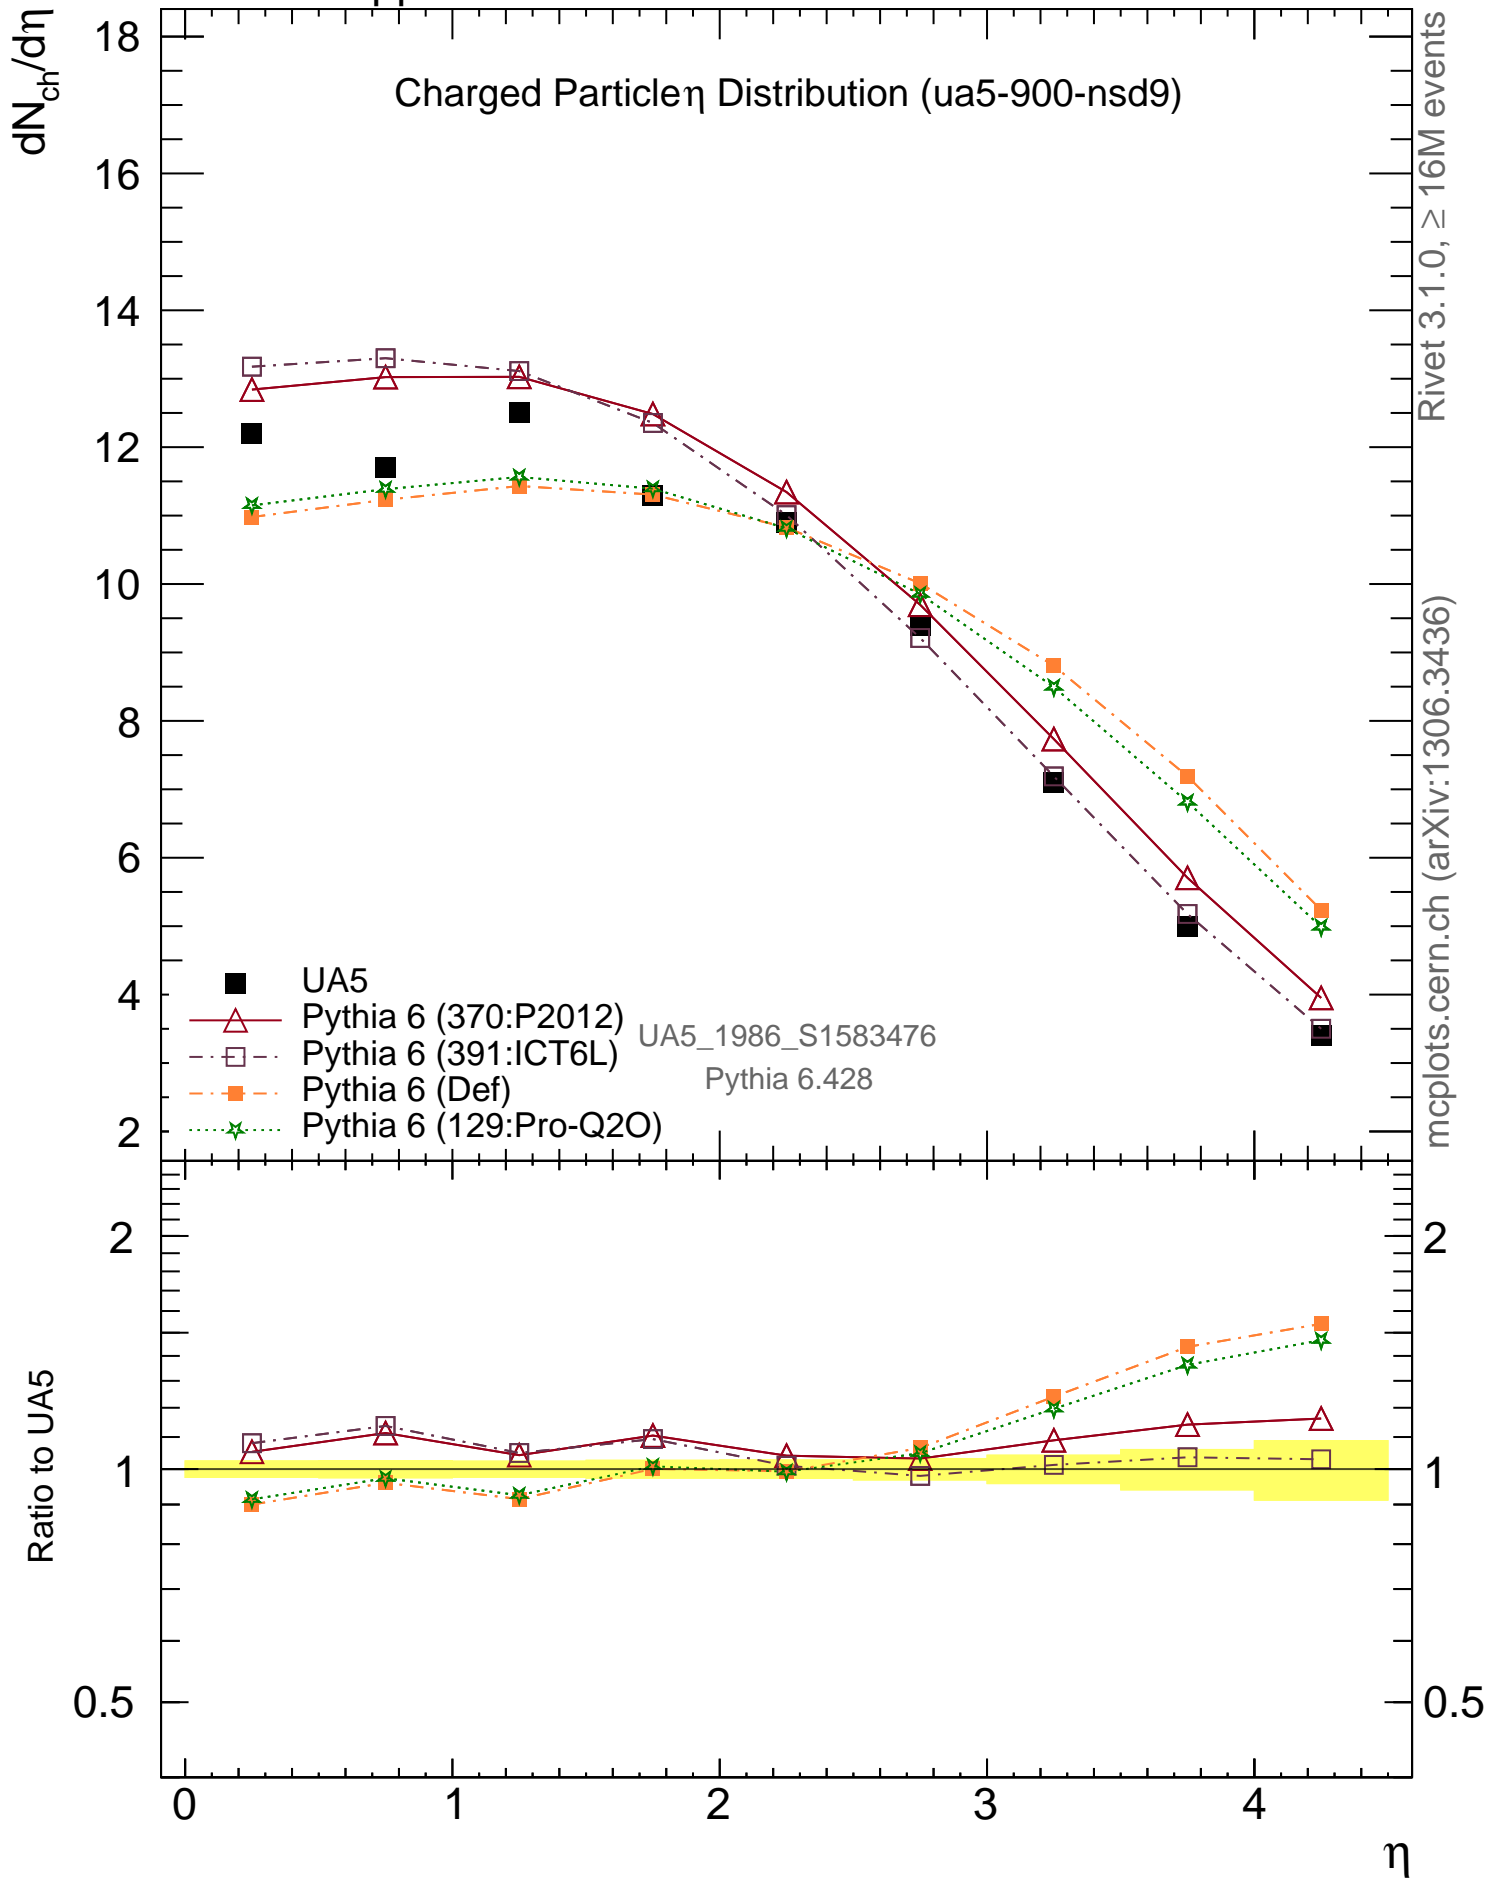

Charged Particle η Distribution (ua5-900-nsd9)

Rivet 3.1.0, $\geq 16M$ events
mcplots.cern.ch (arXiv:1306.3436)

UA5
Pythia 6 (370:P2012)
Pythia 6 (391:ICT6L)
Pythia 6 (Def)
Pythia 6 (129:Pro-Q20)
UA5_1986_S1583476
Pythia 6.428

Ratio to UA5

η