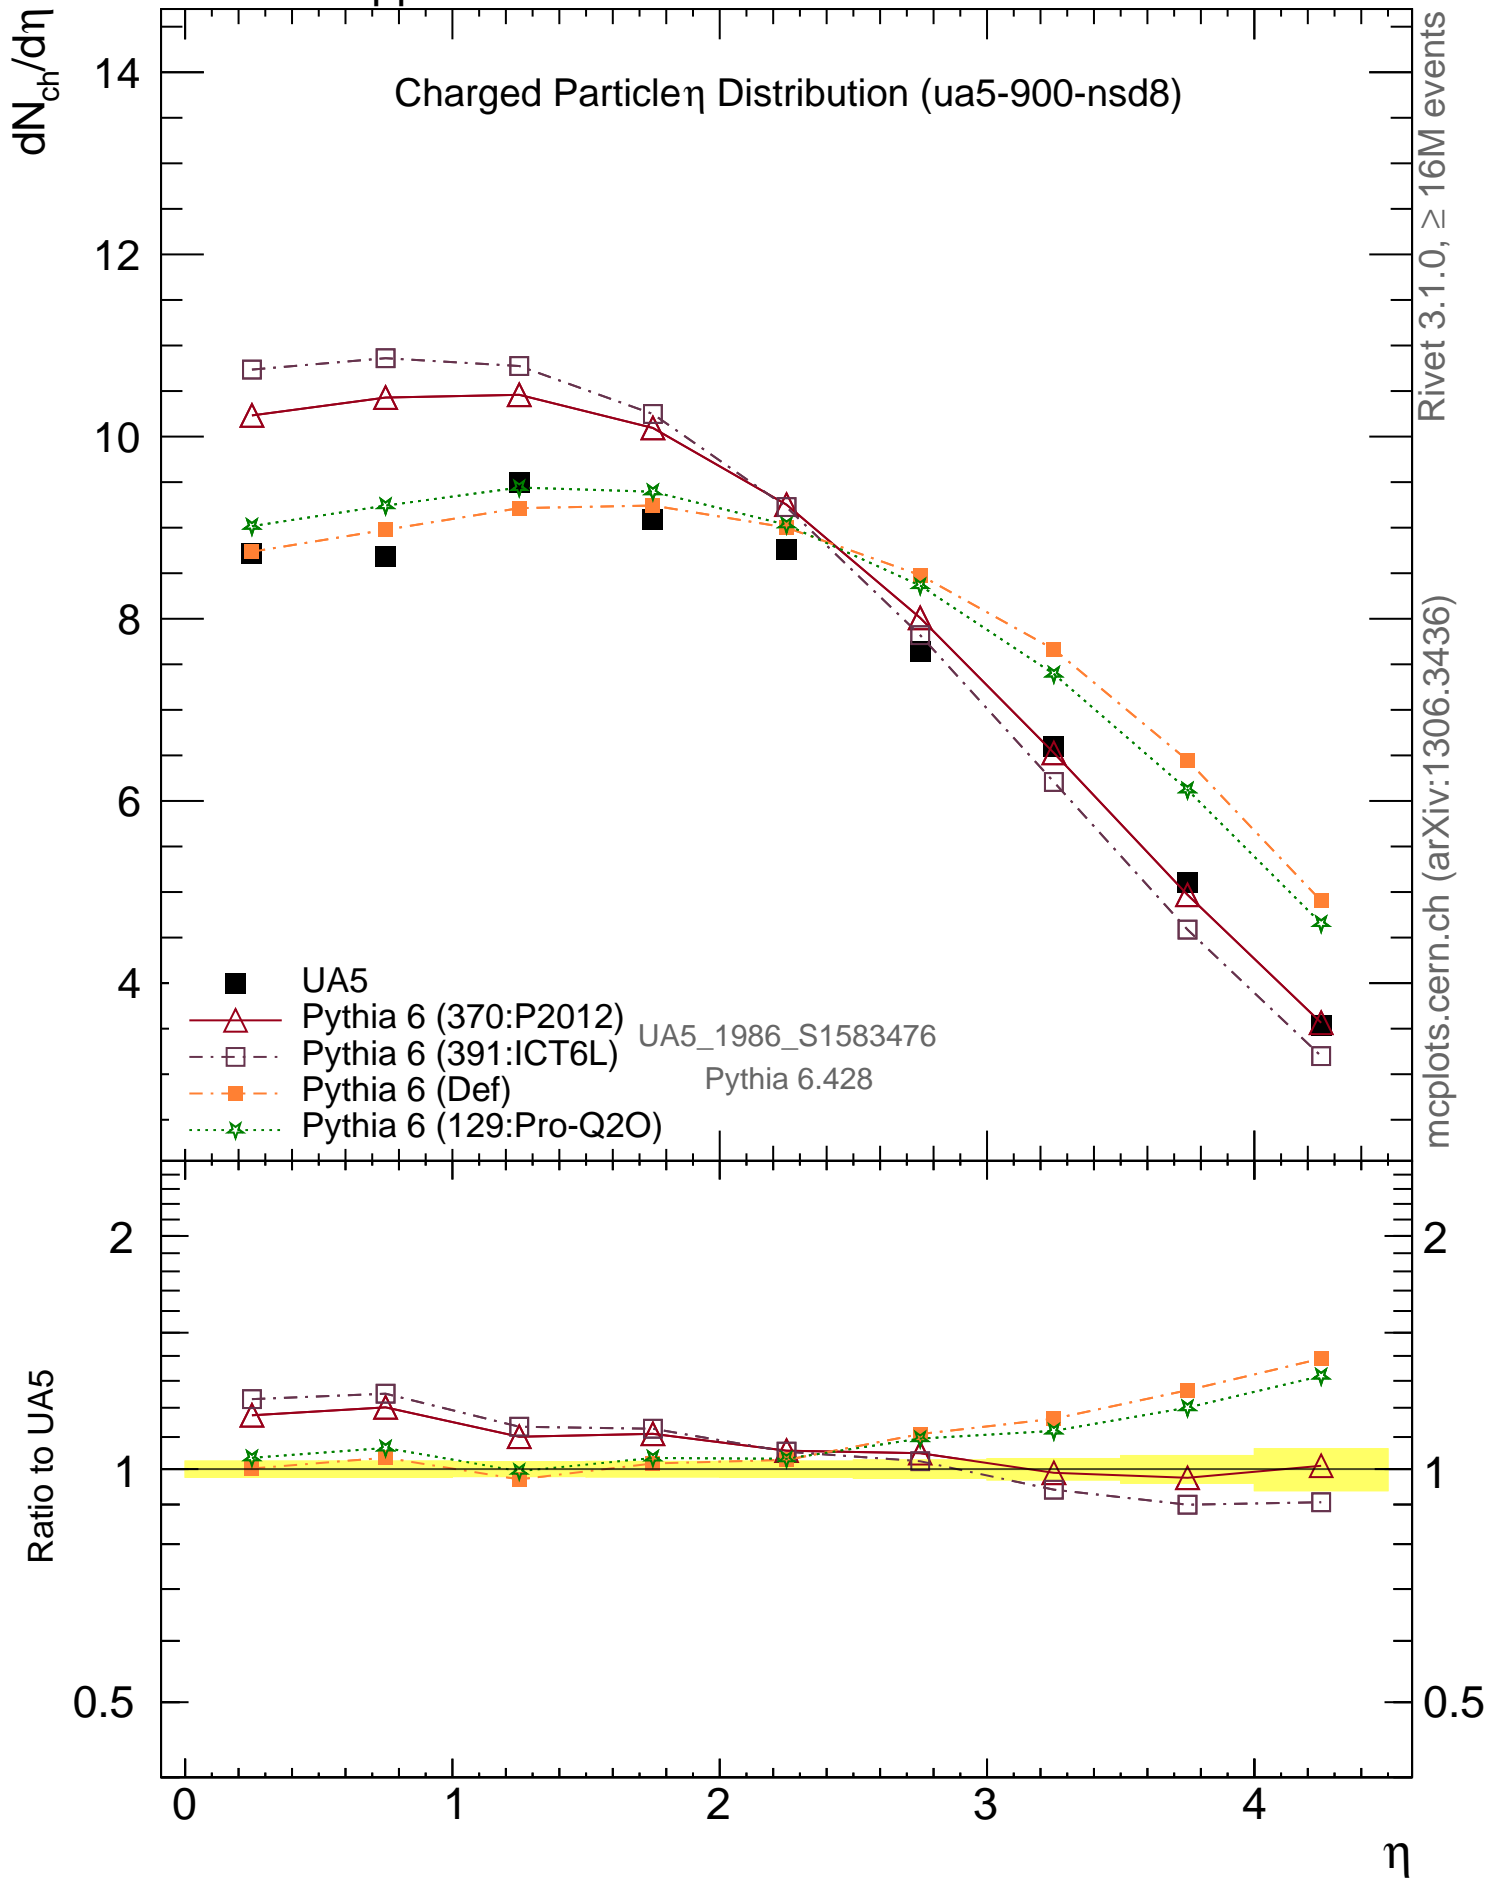

Charged Particle  $\eta$  Distribution (ua5-900-nsd8)

Rivet 3.1.0,  $\geq 16M$  events  
mcplots.cern.ch (arXiv:1306.3436)

UA5  
 △ Pythia 6 (370:P2012) UA5\_1986\_S1583476  
 □ Pythia 6 (391:ICT6L) Pythia 6.428  
 ■ Pythia 6 (Def)  
 ☆ Pythia 6 (129:Pro-Q20)

Ratio to UA5