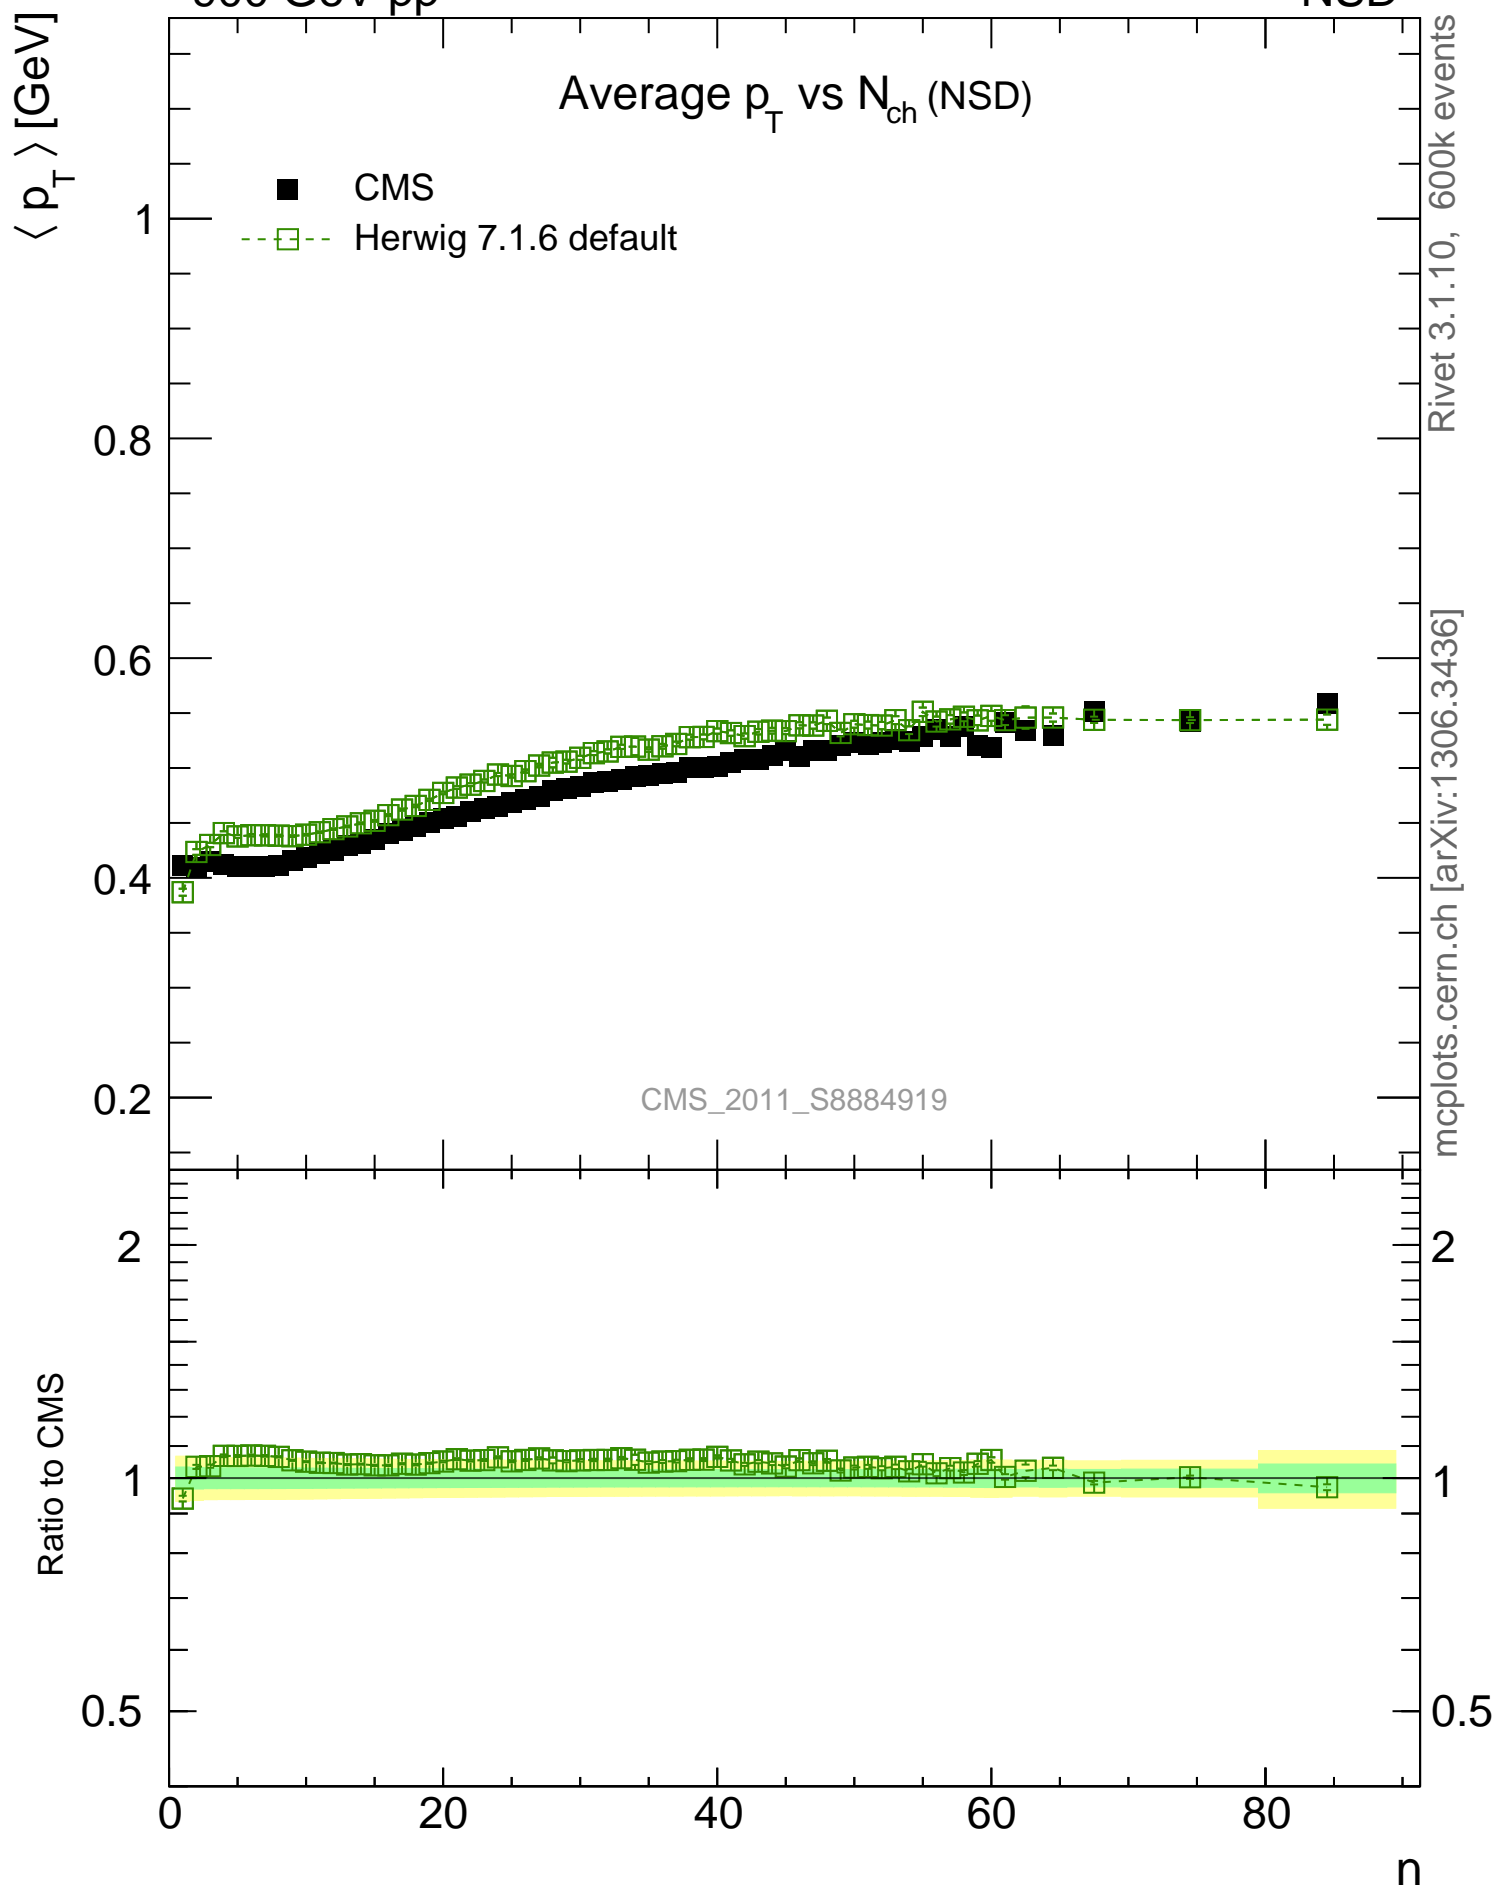

900 GeV pp

NSD

Average p_T vs N_{ch} (NSD)

- CMS
- - □ Herwig 7.1.6 default

mcplots.cern.ch [arXiv:1306.3436]

Rivet 3.1.10, 600k events