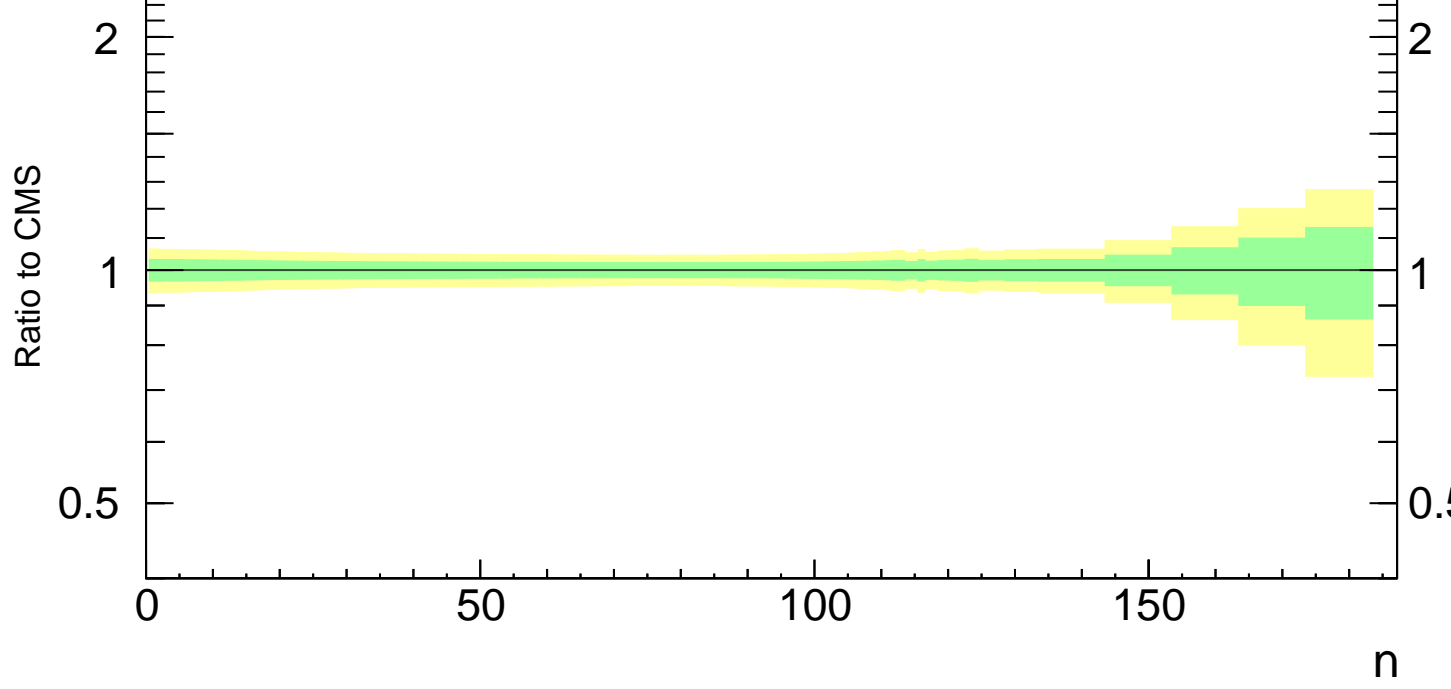

7000 GeV pp

NSD

Average p_T vs N_{ch} (NSD)

■ CMS

(CMS_2011_S8884919)

mcplots.cern.ch [arXiv:1306.3436]

n