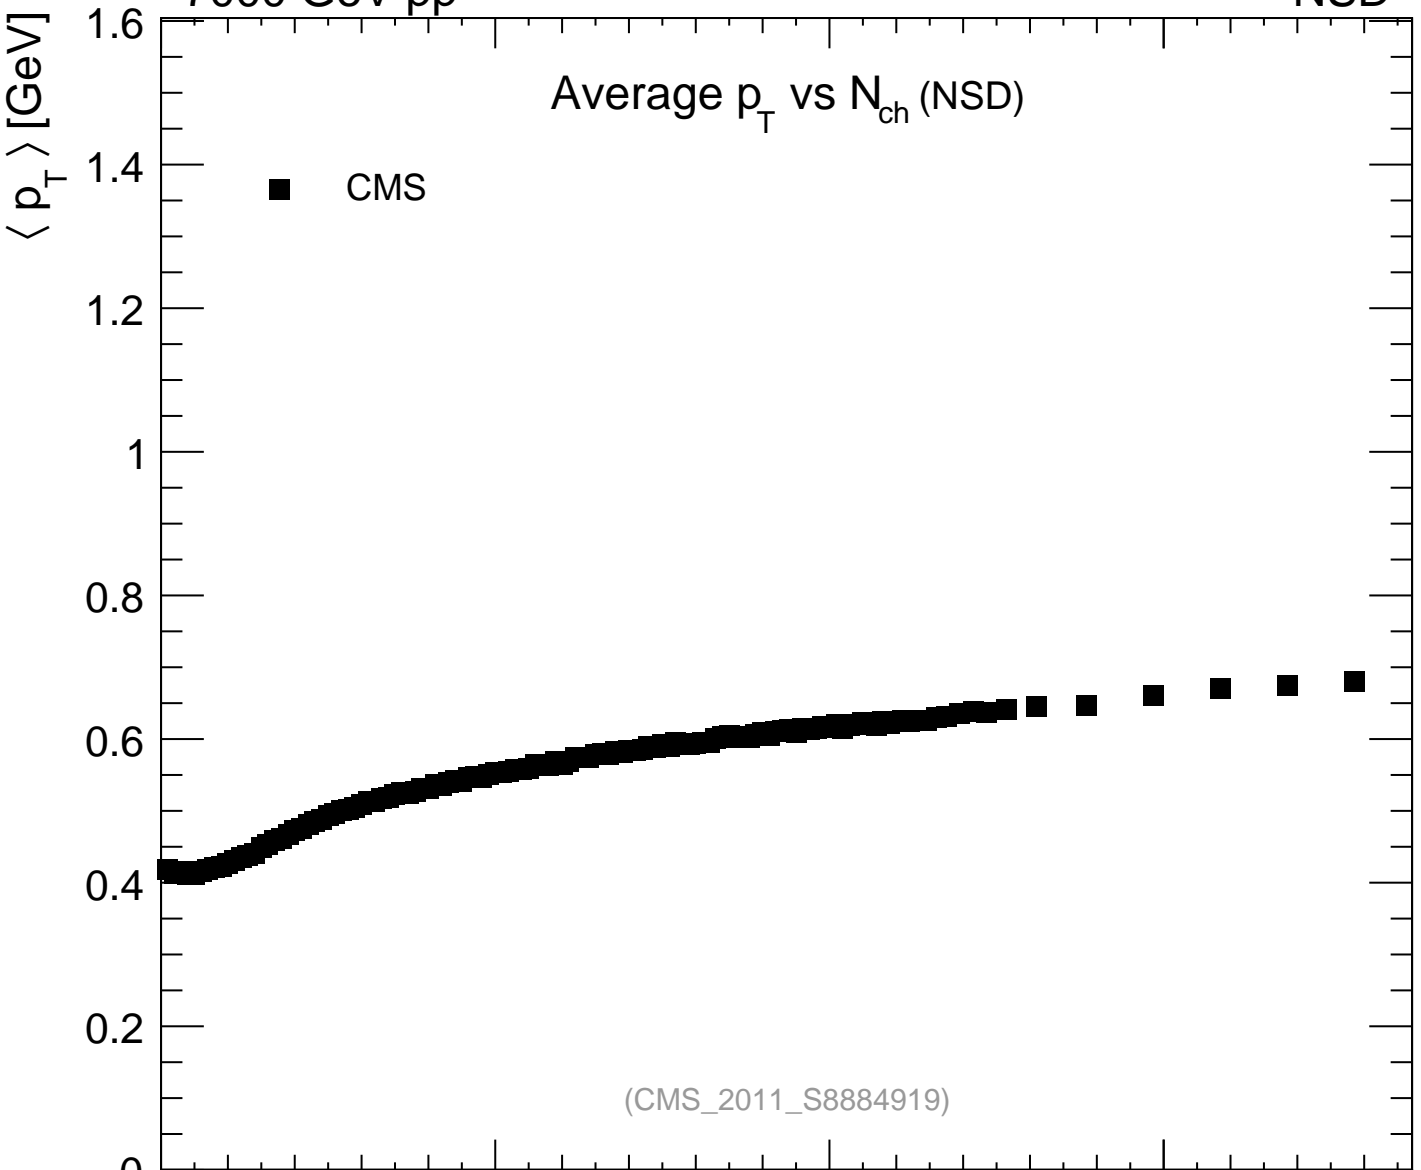

7000 GeV pp

NSD

Average p_T vs N_{ch} (NSD)

■ CMS

(CMS_2011_S8884919)

mcplots.cern.ch [arXiv:1306.3436]

n