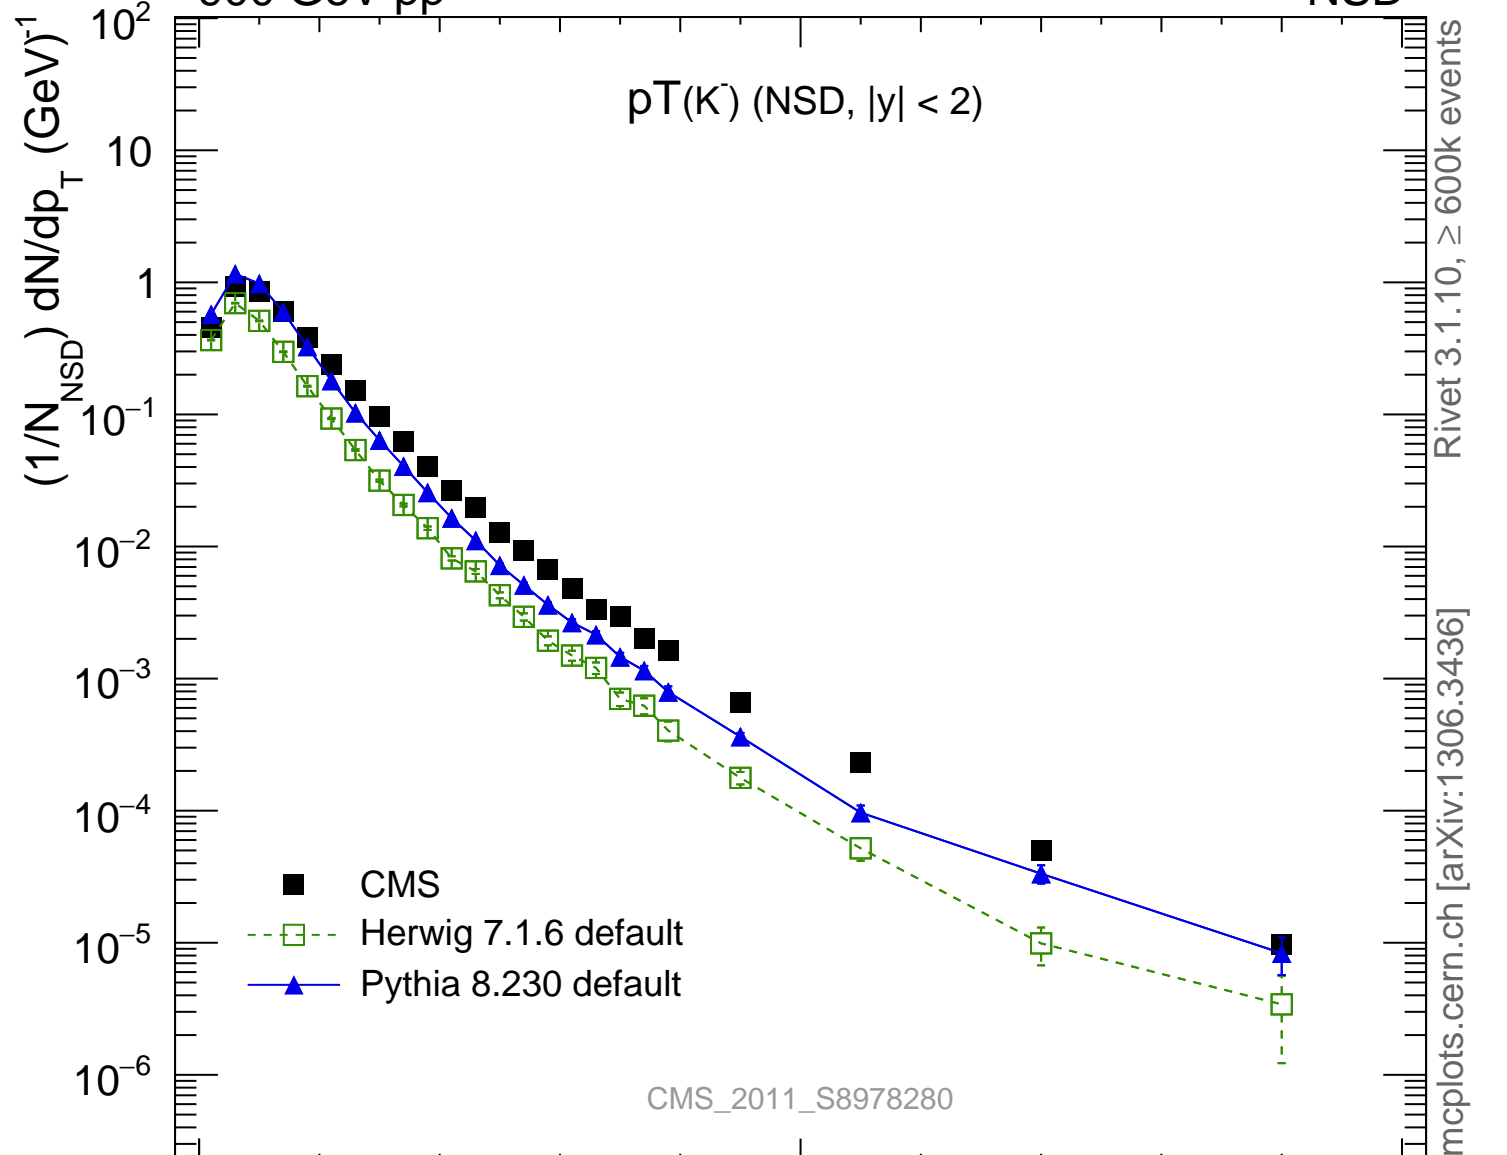

pT(K) (NSD, |y| &lt; 2)

Rivet 3.1.10, ≥ 600k events

mcplots.cern.ch [arXiv:1306.3436]